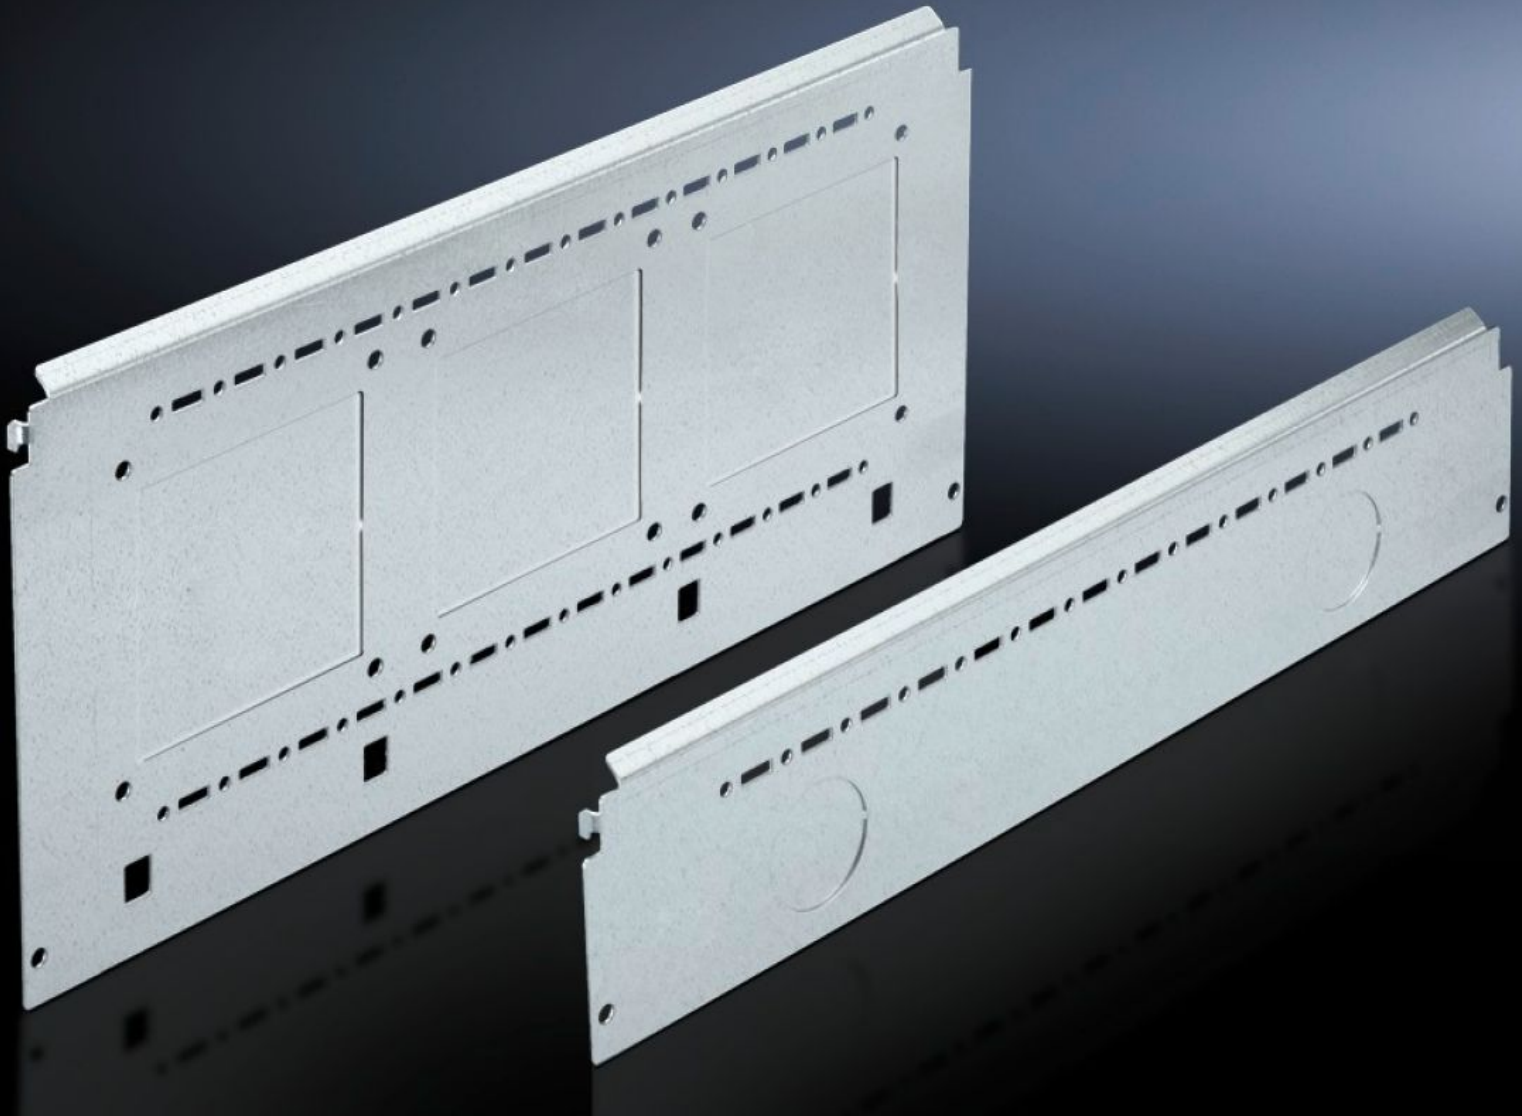

Rittal – The System.

Faster – better – everywhere.

SV 9673.066

Zijwandmoduul voor functieruimte

Staat: 19-10-2024 (Bron: rittal.com/nl-nl)

ENCLOSURES

POWER DISTRIBUTION

CLIMATE CONTROL

IT INFRASTRUCTURE

SOFTWARE & SERVICES

FRIEDHELM LOH GROUP