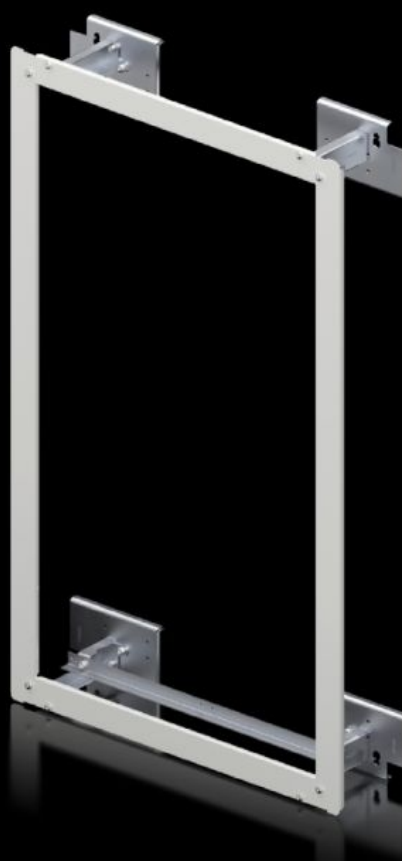

Rittal – The System.

Faster – better – everywhere.

SV 9666.831 Inbouwset ISV

Staat: 26-9-2024 (Bron: rittal.com/nl-nl)

ENCLOSURES

POWER DISTRIBUTION

CLIMATE CONTROL

IT INFRASTRUCTURE

SOFTWARE & SERVICES

FRIEDHELM LOH GROUP

SV 9666.831 - Inbouwset ISV voor AX

Voor de montage van ISV opbouwmodulen in AX/AE kasten.

Functies

Bestelnr.	SV 9666.831
Product omschrijving	Voor de montage van ISV-opbouwmodulen in kasten.
Materiaal	Montageset: plaatstaal, verzinkt Montagerail: plaatstaal, verzinkt Aanrakingsbeveiliging: plaatstaal, gelakt
Levering	Opnameset Montagerails Aanrakingsbeveiliging Incl. bevestigingsmateriaal
Grootte	Breedte-eenheden (BE) à 250 mm: 2 Hoogte-eenheden (HE) à 150 mm: 6
Geschikt voor bestelnr.	1090.000
Geschikt voor	Breedte: 600 mm Hoogte: 1.000 mm Diepte: 250 mm
Leveringseenheid	1 st.
Gewicht/VE	6,08 kg
Nettogewicht	5.8
Brutogewicht	5.98
Douanetariefnummer	39269097
EAN	4028177803763
ETIM 7.0	EC001900
ECLASS 8.0	27400613