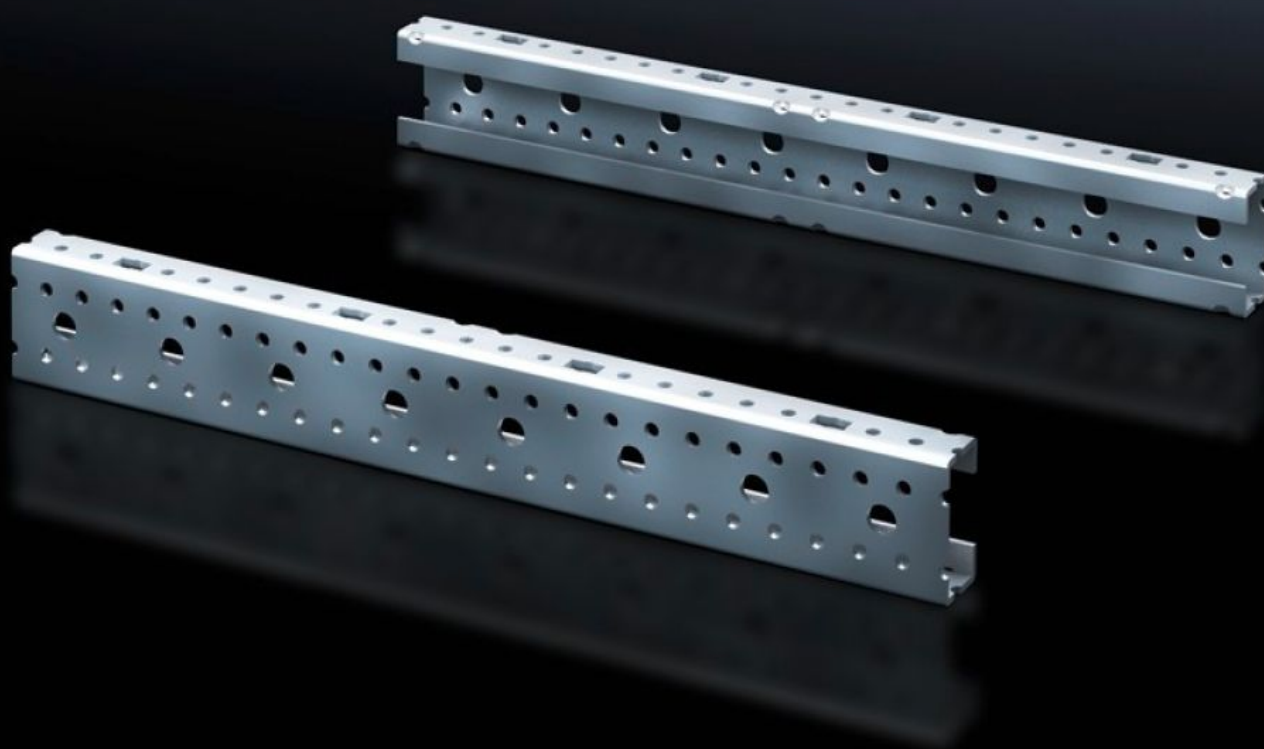

Rittal – The System.

Faster – better – everywhere.

SV 9666.706 Montageprofilen ISV

Staat: 4-4-2025 (Bron: rittal.com/nl-nl)

ENCLOSURES

POWER DISTRIBUTION

CLIMATE CONTROL

IT INFRASTRUCTURE

SOFTWARE & SERVICES

FRIEDHELM LOH GROUP

SV 9666.706 - Montageprofielen ISV voor VX

Voor de verticale onderverdeling van het frame in de VX-/TS-/SE-kast.

Funcities

Bestelnr.	SV 9666.706
Product omschrijving	Voor de verticale onderverdeling van het frame in de kast.
Materiaal	Plaatstaal
Oppervlak	Verzinkt
Afmetingen	Hoogte: 900 mm
Grootte	Hoogte-eenheden (HE) à 150 mm: 6
Leveringseenheid	2 st.
Nettogewicht	2
Brutogewicht	2.2
PCF per pack (cradle-to-gate)	8,4 kg CO2 eq (Cat B)
Note on PCF category	Category B: PCF value (cradle-to-gate) based on the product weight, approximately calculated and self-declared
Douanetariefnummer	73269098
EAN	4028177691520
ETIM 9	EC002525
ECLASS 8.0	27400613