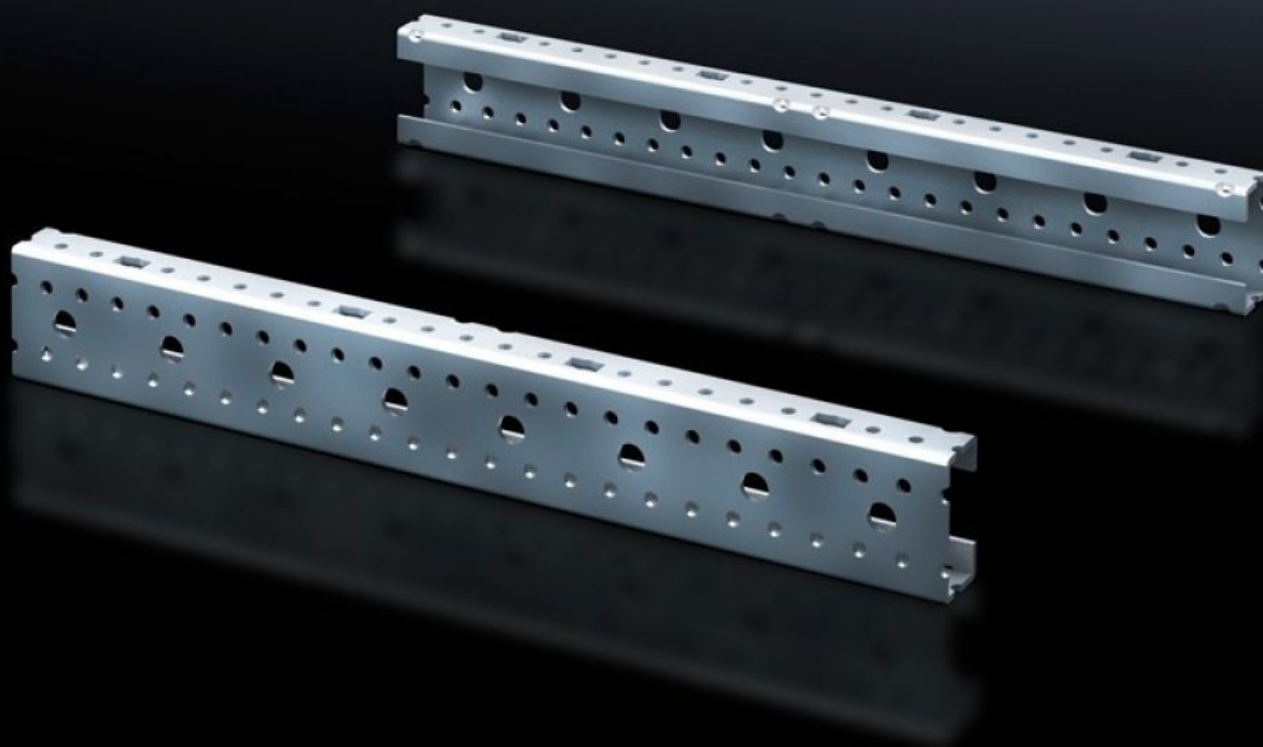

Rittal – The System.

Faster – better – everywhere.

SV 9666.706 Montageprofilen ISV

Staat: 4-4-2025 (Bron: rittal.com/nl-nl)

ENCLOSURES

POWER DISTRIBUTION

CLIMATE CONTROL

IT INFRASTRUCTURE

SOFTWARE & SERVICES

FRIEDHELM LOH GROUP

SV 9666.706 - Montageprofielen ISV voor VX

Voor de verticale onderverdeling van het frame in de VX-/TS-/SE-kast.

Funcities

Bestelnr.	SV 9666.706
Product omschrijving	Voor de verticale onderverdeling van het frame in de kast.
Materiaal	Plaatstaal
Oppervlak	Verzinkt
Afmetingen	Hoogte: 900 mm
Grootte	Hoogte-eenheden (HE) à 150 mm: 6
Leveringseenheid	2 st.
Nettogewicht	2
Brutogewicht	2.2
PCF per pack (cradle-to-gate)	8,4 kg CO2 eq (Cat B)
Note on PCF category	Category B: PCF value (cradle-to-gate) based on the product weight, approximately calculated and self-declared
Douanetariefnummer	73269098
EAN	4028177691520
ETIM 9	EC002525
ECLASS 8.0	27400613