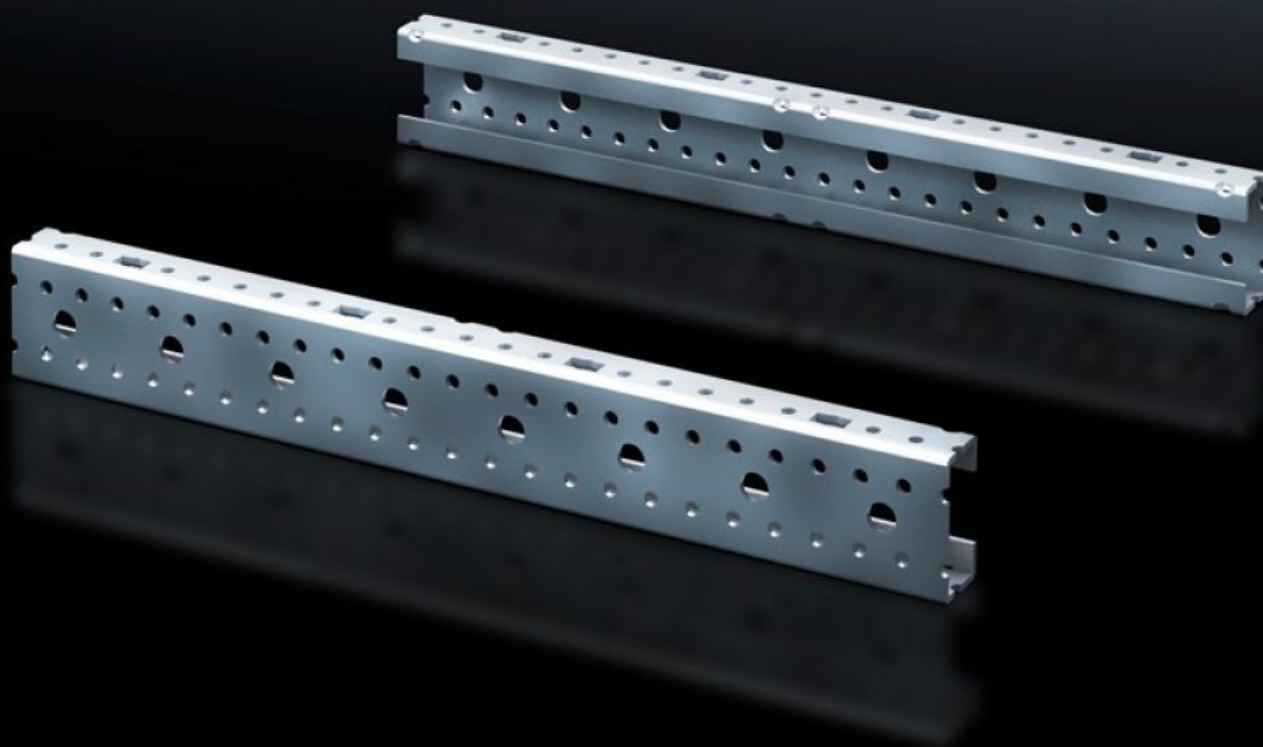

Rittal – The System.

Faster – better – everywhere.

SV 9666.706 Montageprofilen ISV

Staat: 21-11-2024 (Bron: rittal.com/nl-nl)

ENCLOSURES

POWER DISTRIBUTION

CLIMATE CONTROL

IT INFRASTRUCTURE

SOFTWARE & SERVICES

FRIEDHELM LOH GROUP

SV 9666.706 - Montageprofielen ISV voor VX

Voor de verticale onderverdeling van het frame in de VX-/TS-/SE-kast.

Funcities

Bestelnr.	SV 9666.706
Product omschrijving	Voor de verticale onderverdeling van het frame in de kast.
Materiaal	Plaatstaal
Oppervlak	Verzinkt
Afmetingen	Hoogte: 900 mm
Grootte	Hoogte-eenheden (HE) à 150 mm: 6
Leveringseenheid	2 st.
Gewicht/VE	2,2 kg
Nettogewicht	2
Brutogewicht	2.2
PCF per pack (cradle-to-gate)	8,4 kg CO2 eq (Cat B)
Note on PCF category	Category B: PCF value (cradle-to-gate) based on the product weight, approximately calculated and self-declared
Douanetariefnummer	73269098
EAN	4028177691520
ETIM 7.0	EC001900
ECLASS 8.0	27400613