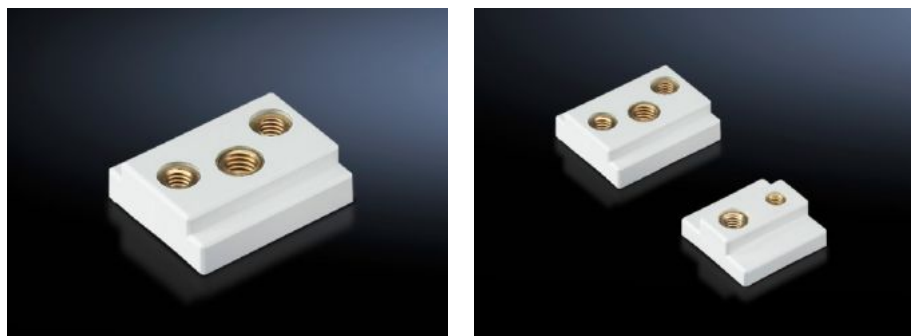

# SV 9342.640 - Glijmoer voor CB-apparatenadapters

Voor de extra bevestiging van vermogensschakelaars met meer dan twee bevestigingspunten.

## Functies

|                         |  |
|-------------------------|--|
| Bestelnr.               | SV 9342.640  |
| Product omschrijving    | Voor de extra bevestiging van vermogensschakelaars met meer dan twee bevestigingspunten. |
| Kleur                   | RAL 7035   |
| Opmerking               | UL-toelating in combinatie met CB-apparatenadapters                                      |
| Geschikt voor bestelnr. | 9345.600<br>9345.610<br>9345.604<br>9345.614   |
| Leveringseenheid        | 6 st.  |
| Gewicht/VE              | 0,036 kg   |
| Douanetariefnummer      | 85369095   |
| EAN                     | 4028177551930  |
| ETIM 7.0                | EC000096   |
| ECLASS 8.0              | 23110804   |