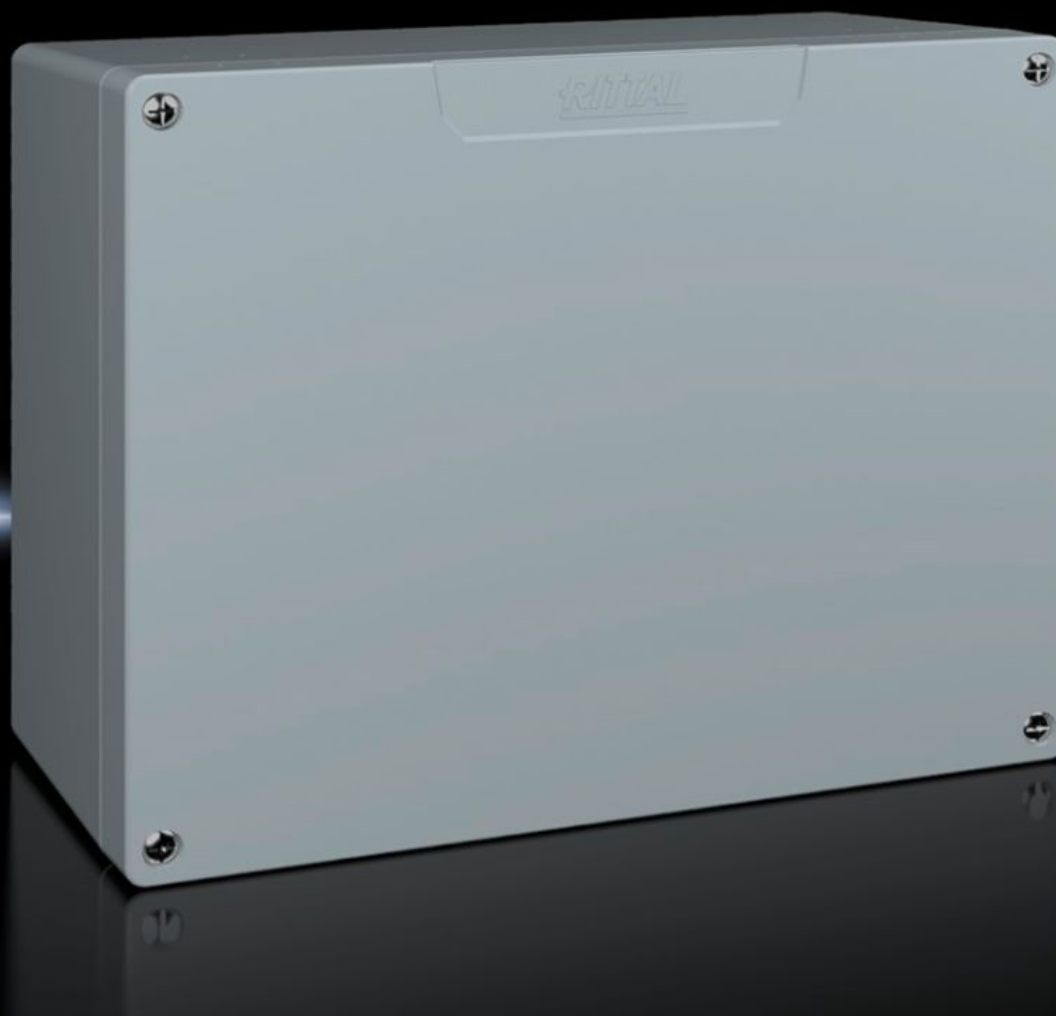

Rittal – The System.

Faster – better – everywhere.

GA 9117.210

Aluminium kasten GA

Staat: 26-9-2024 (Bron: rittal.com/nl-nl)

ENCLOSURES

POWER DISTRIBUTION

CLIMATE CONTROL

IT INFRASTRUCTURE

SOFTWARE & SERVICES

FRIEDHELM LOH GROUP

GA 9117.210 - Aluminium kasten GA

Gelakte kasten van gietaluminium. Beschermklasse IP 66.

Functies

| | |
|------------------------------------|--|
| Bestelnr. | GA 9117.210 |
| Materiaal | Kast: spuitgietaluminium Deksel: spuitgietaluminium, rondom lopende, ronde CR-sponsrubberafdichting |
| Oppervlak | Structuurlak |
| Kleur | RAL 7001 |
| Levering | Kast met deksel Dekselschroeven, onverliesbaar gemonteerd Schroeven voor de bevestiging van montagerails Schroef voor de aansluiting van aardlitzen |
| Protection category NEMA | NEMA 4 |
| Beschermklasse IP volgens EN 60529 | IP 66 |
| IK-code | IK08 |
| Afmetingen | Breedte: 280 mm Hoogte: 232 mm Diepte: 113 mm |
| Basismateriaal | Spuitgietaluminium |
| Leveringseenheid | 1 st. |
| Gewicht/VE | 3,64 kg |