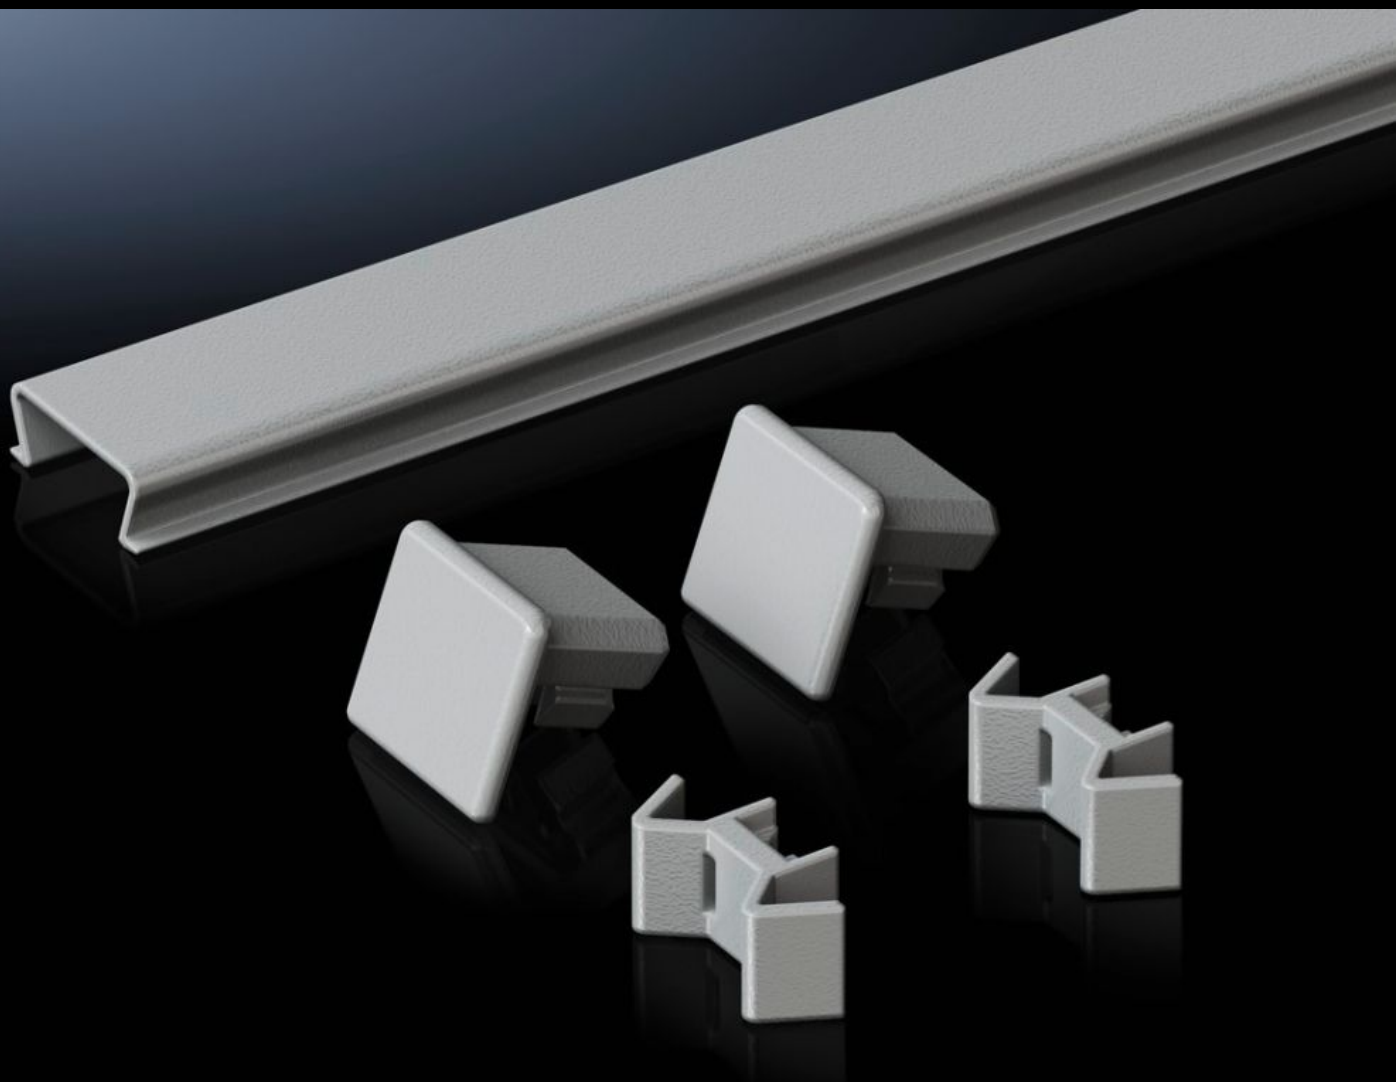

Rittal – The System.

Faster – better – everywhere.

TS 8800.885

Afdekking koppeling bovenzijde

Staat: 27-9-2024 (Bron: rittal.com/nl-nl)

ENCLOSURES

POWER DISTRIBUTION

CLIMATE CONTROL

IT INFRASTRUCTURE

SOFTWARE & SERVICES

FRIEDHELM LOH GROUP

TS 8800.885 - Afdekking koppeling bovenzijde voor VX, VX IT, TS, TS IT

Over de afdichting tussen twee kasten kan eenvoudig een extra afdekking met twee eindafdekkapjes worden geklikt. Dit voorkomt dat continu stof en vocht op de afdichting aanwezig is.

Functies

Bestelnr.	TS 8800.885
Product omschrijving	Over de afdichting tussen twee kasten kan eenvoudig een extra afdekking met twee eindafdekkapjes worden geklikt. Dit voorkomt dat continu stof en vocht op de afdichting aanwezig is.
Materiaal	Kunststof
Kleur	RAL 7035
Levering	Incl. bevestigingsmateriaal
Montage-instructie	Bij rug-aan-rug gekoppelde kasten ook in de breedte te monteren. Ook in combinatie met een stoflijst te gebruiken. Voor andere afmetingen eenvoudig op lengte in te korten
Geschikt voor	Behuizingstype: VX VX IT TS TS IT Diepte: = 800 mm
Leveringseenheid	1 st.
Gewicht/VE	0,085 kg
Nettogewicht	0.08
Brutogewicht	0.085
Douanetariefnummer	39269097
EAN	4028177683044
ETIM 7.0	EC002622
ECLASS 8.0	27189263