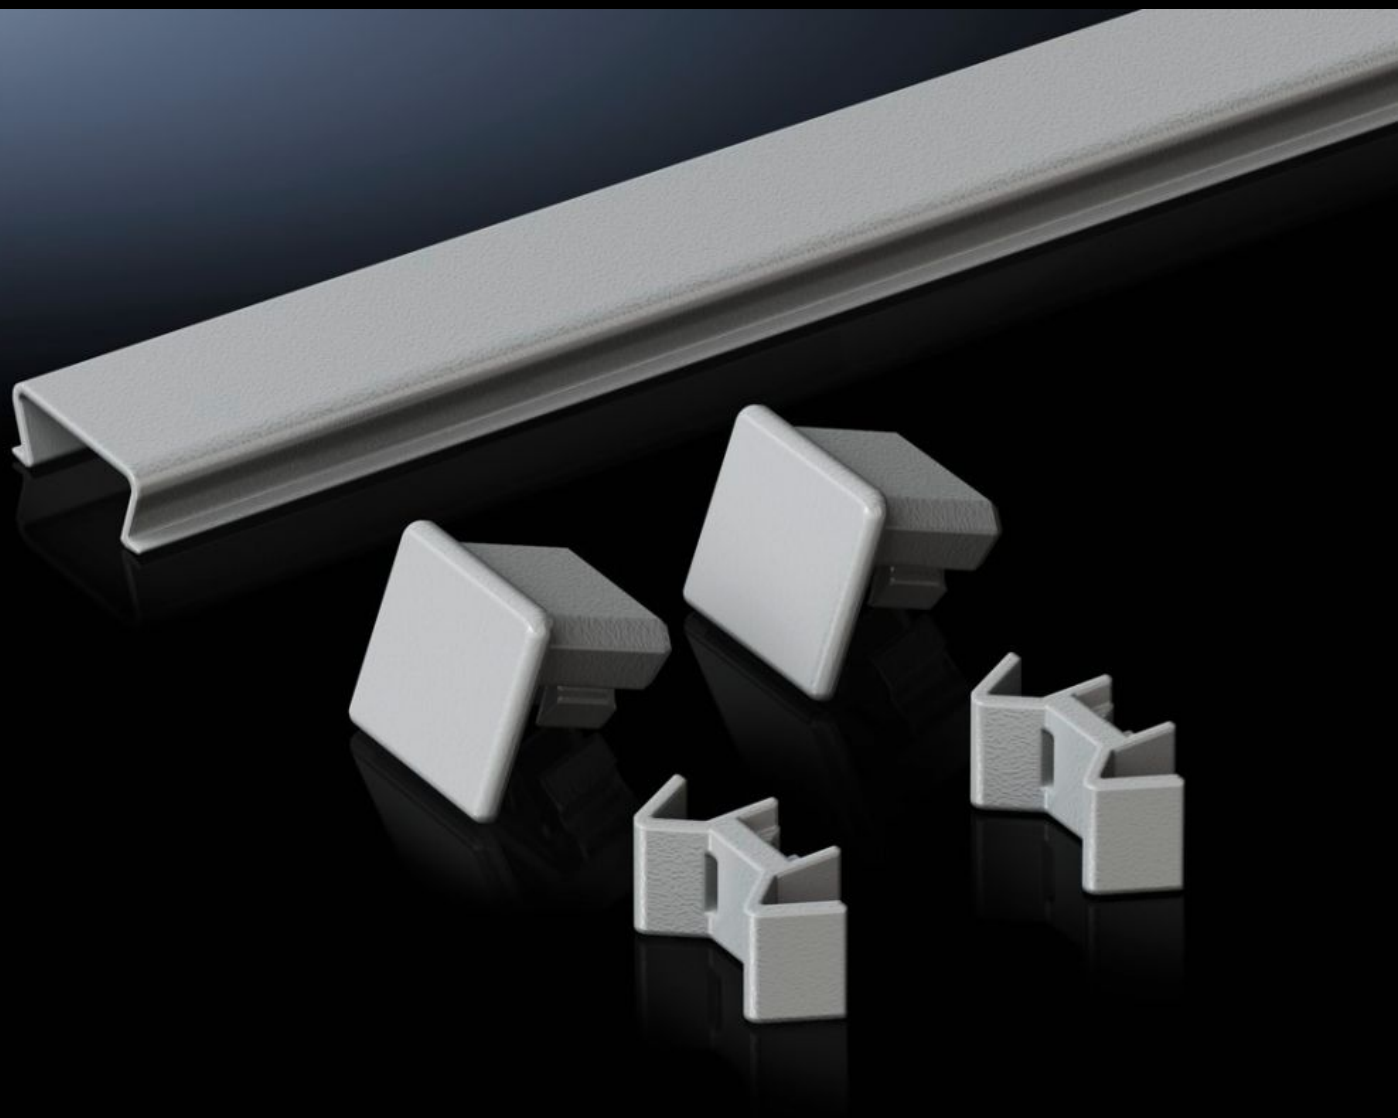

**Rittal – The System.**

Faster – better – everywhere.

**TS 8800.845**

**Afdekking koppeling bovenzijde**

Staat: 27-9-2024 (Bron: [rittal.com/nl-nl](http://rittal.com/nl-nl))

ENCLOSURES

POWER DISTRIBUTION

CLIMATE CONTROL

# TS 8800.845 - Afdekking koppeling bovenzijde voor VX, VX IT, TS, TS IT

Over de afdichting tussen twee kasten kan eenvoudig een extra afdekking met twee eindafdekkapjes worden geklikt. Dit voorkomt dat continu stof en vocht op de afdichting aanwezig is.

## Functies

Bestelnr.	TS 8800.845
Product omschrijving	Over de afdichting tussen twee kasten kan eenvoudig een extra afdekking met twee eindafdekkapjes worden geklikt. Dit voorkomt dat continu stof en vocht op de afdichting aanwezig is.
Materiaal	Kunststof
Kleur	RAL 7035
Levering	Incl. bevestigingsmateriaal
Montage-instructie	Bij rug-aan-rug gekoppelde kasten ook in de breedte te monteren. Ook in combinatie met een stoflijst te gebruiken. Voor andere afmetingen eenvoudig op lengte in te korten
Geschikt voor	Behuizingstype: VX VX IT TS TS IT Diepte: = 400 mm
Leveringseenheid	1 st.
Gewicht/VE	0,05 kg
Nettogewicht	0.045
Brutogewicht	0.049
Douanetariefnummer	39269097
EAN	4028177683013
ETIM 7.0	EC002622
ECLASS 8.0	27189263