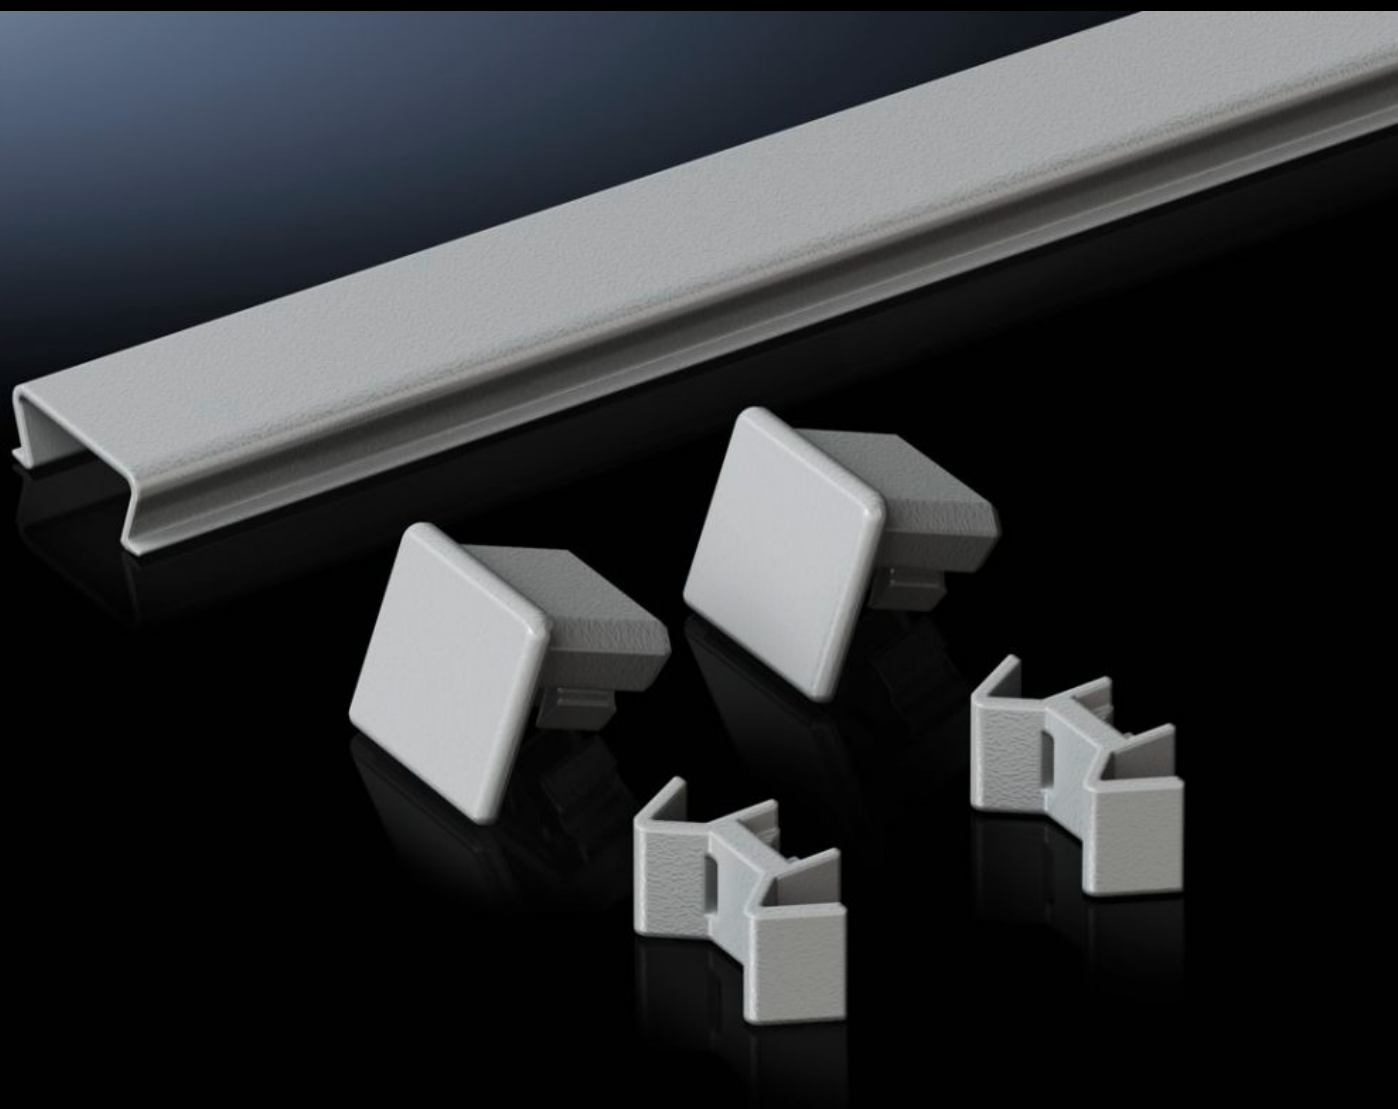

Rittal – The System.

Faster – better – everywhere.

TS 8800.825

Afdekking koppeling bovenzijde

Staat: 19-10-2024 (Bron: rittal.com/nl-nl)

ENCLOSURES

POWER DISTRIBUTION

CLIMATE CONTROL

IT INFRASTRUCTURE

SOFTWARE & SERVICES

FRIEDHELM LOH GROUP

TS 8800.825 - Afdekking koppeling bovenzijde voor VX, VX IT, TS, TS IT

Over de afdichting tussen twee kasten kan eenvoudig een extra afdekking met twee eindafdekkapjes worden geklikt. Dit voorkomt dat continu stof en vocht op de afdichting aanwezig is.

Functies

Bestelnr.	TS 8800.825
Product omschrijving	Over de afdichting tussen twee kasten kan eenvoudig een extra afdekking met twee eindafdekkapjes worden geklikt. Dit voorkomt dat continu stof en vocht op de afdichting aanwezig is.
Materiaal	Kunststof
Kleur	RAL 7035
Levering	Incl. bevestigingsmateriaal
Montage-instructie	Bij rug-aan-rug gekoppelde kasten ook in de breedte te monteren. Ook in combinatie met een stoflijst te gebruiken. Voor andere afmetingen eenvoudig op lengte in te korten
Geschikt voor	Behuizingstype: VX VX IT TS TS IT Diepte: = 1.000 mm = 1.200 mm
Leveringseenheid	1 st.
Gewicht/VE	0,121 kg
Nettogewicht	0.11
Brutogewicht	0.121
Douanetariefnummer	94039910
EAN	4028177683051
ETIM 7.0	EC002622