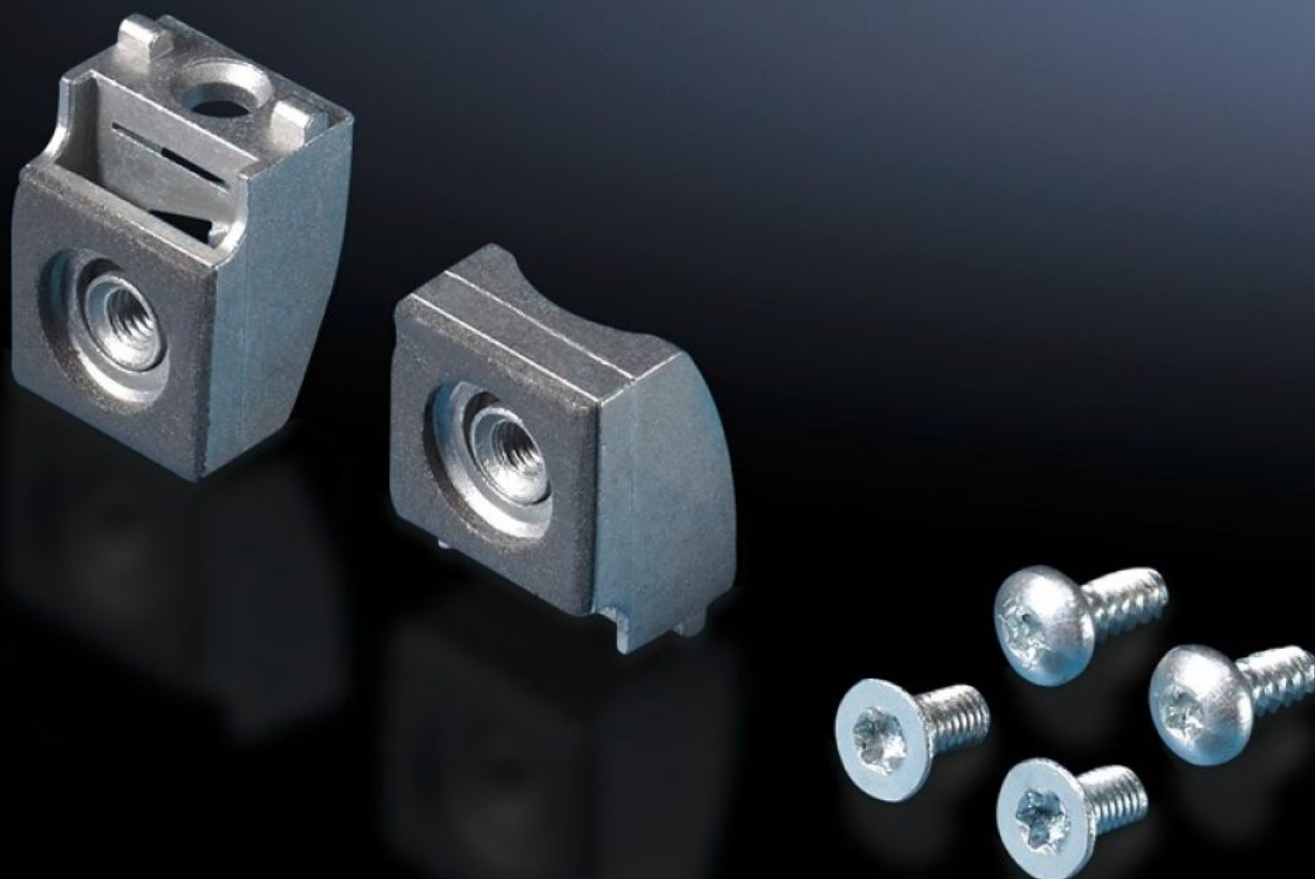

Rittal – The System.

Faster – better – everywhere.

TS 8800.071

Plaatdeelhouders, binnenzijde

Staat: 19-10-2024 (Bron: rittal.com/nl-nl)

ENCLOSURES

POWER DISTRIBUTION

CLIMATE CONTROL

IT INFRASTRUCTURE

SOFTWARE & SERVICES

FRIEDHELM LOH GROUP