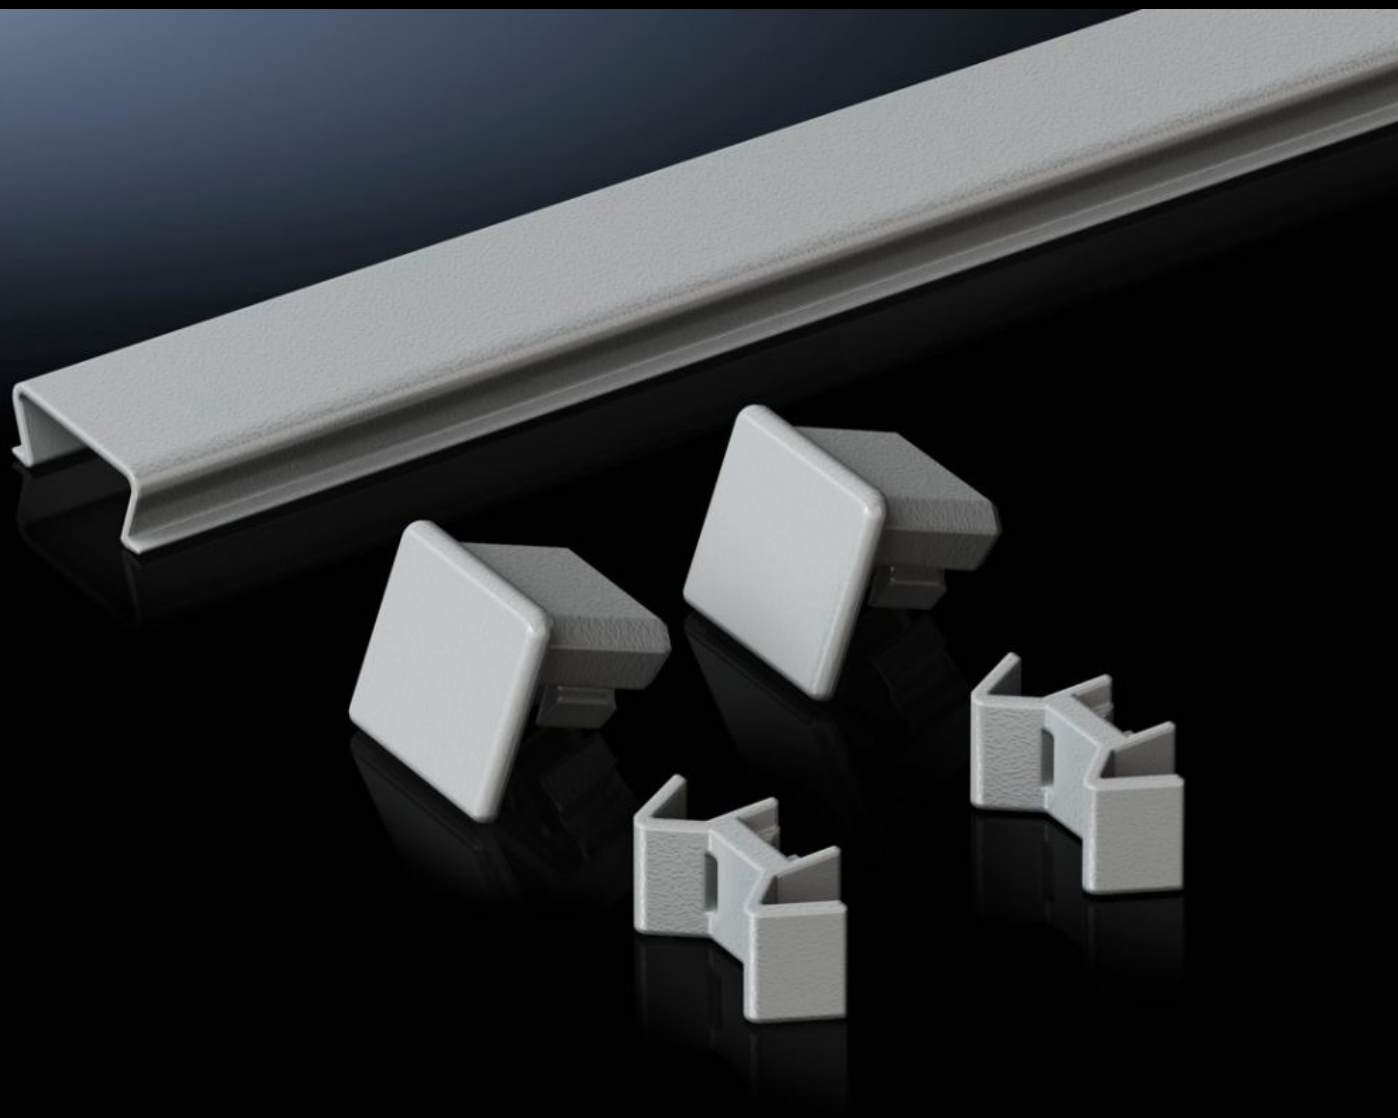

**Rittal – The System.**

Faster – better – everywhere.

**TS 8700.150**

**Afdekking koppeling bovenzijde**

Staat: 26-9-2024 (Bron: [rittal.com/nl-nl](http://rittal.com/nl-nl))

ENCLOSURES

POWER DISTRIBUTION

CLIMATE CONTROL

# TS 8700.150 - Afdekking koppeling bovenzijde voor VX, VX IT, TS, TS IT

Over de afdichting tussen twee kasten kan eenvoudig een extra afdekking met twee eindafdekkapjes worden geklikt. Dit voorkomt dat continu stof en vocht op de afdichting aanwezig is.

## Functies

Bestelnr.	TS 8700.150
Product omschrijving	Over de afdichting tussen twee kasten kan eenvoudig een extra afdekking met twee eindafdekkapjes worden geklikt. Dit voorkomt dat continu stof en vocht op de afdichting aanwezig is.
Materiaal	Roestvaststaal 1.4301 (AISI 304)
Levering	Incl. bevestigingsmateriaal
Montage-instructie	Bij rug-aan-rug gekoppelde kasten ook in de breedte te monteren. Ook in combinatie met een stoflijst te gebruiken. Voor andere afmetingen eenvoudig op lengte in te korten
Geschikt voor	Behuizingstype: VX VX IT TS TS IT Diepte: = 500 mm
Leveringseenheid	1 st.
Gewicht/VE	0,32 kg
Nettogewicht	0.3
Brutogewicht	0.312
Douanetariefnummer	73269098
EAN	4028177300149
ETIM 7.0	EC002622
ECLASS 8.0	27189263