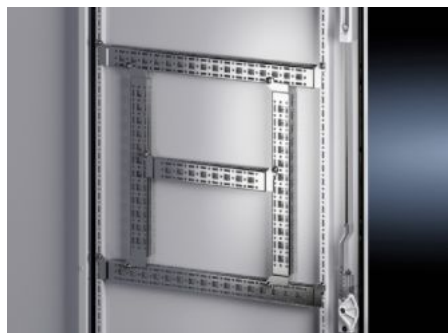

# VX 8619.720 - Systeemchassis 14 x 39 mm voor VX, VX SE, PC, IW, AX

Voor de bevestiging van kabelkanalen, kabelslanghouders, deurcomponenten etc.

## Funcities

|                                  |   |
|----------------------------------|---|
| Bestelnr.                        | VX 8619.720   |
| Product omschrijving             | Voor de bevestiging van kabelkanalen, kabelslanghouders, deurcomponenten etc.   |
| Materiaal                        | Plaatstaal  |
| Oppervlak                        | Verzinkt  |
| Levering                         | Incl. bevestigingsmateriaal   |
| Distance between fixing points   | 475 mm  |
| Geschikt voor deurbreedte        | 600 mm  |
| Inbouwmogelijkheden VX           | In deuren met een breedte van 600 mm  |
| Inbouwmogelijkheden VX SE        | In deuren met een breedte van 600 mm  |
| Inbouwmogelijkheden AX           | In behuizingen met een breedte van 500 mm en een hoogte van 600 mm, in combinatie met de rail voor interieuropbouw AX<br>In de slotdeur van behuizingen met een breedte van 1200 mm |
| Inbouwmogelijkheden AX kunststof | In deuren met een breedte van 600 mm  |
| Inbouwmogelijkheden PC           | In deuren met een breedte van 600 mm  |
| Installation options CX          | In deuren met een breedte van 600 mm  |