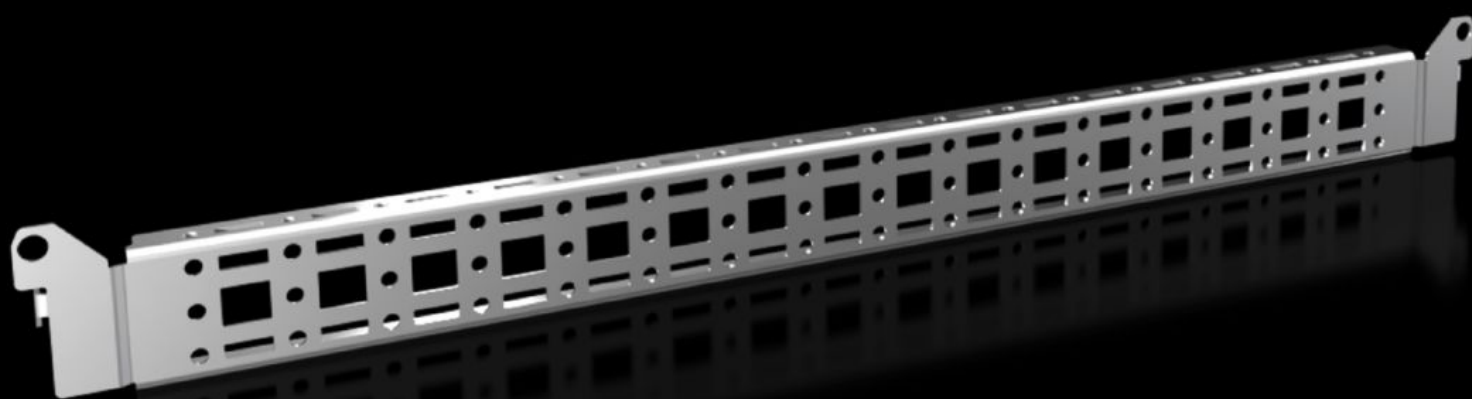

Rittal – The System.

Faster – better – everywhere.

VX 8619.720

Systemchassis 14 x 39 mm

Staat: 27-9-2024 (Bron: rittal.com/nl-nl)

ENCLOSURES

POWER DISTRIBUTION

CLIMATE CONTROL

IT INFRASTRUCTURE

SOFTWARE & SERVICES

FRIEDHELM LOH GROUP