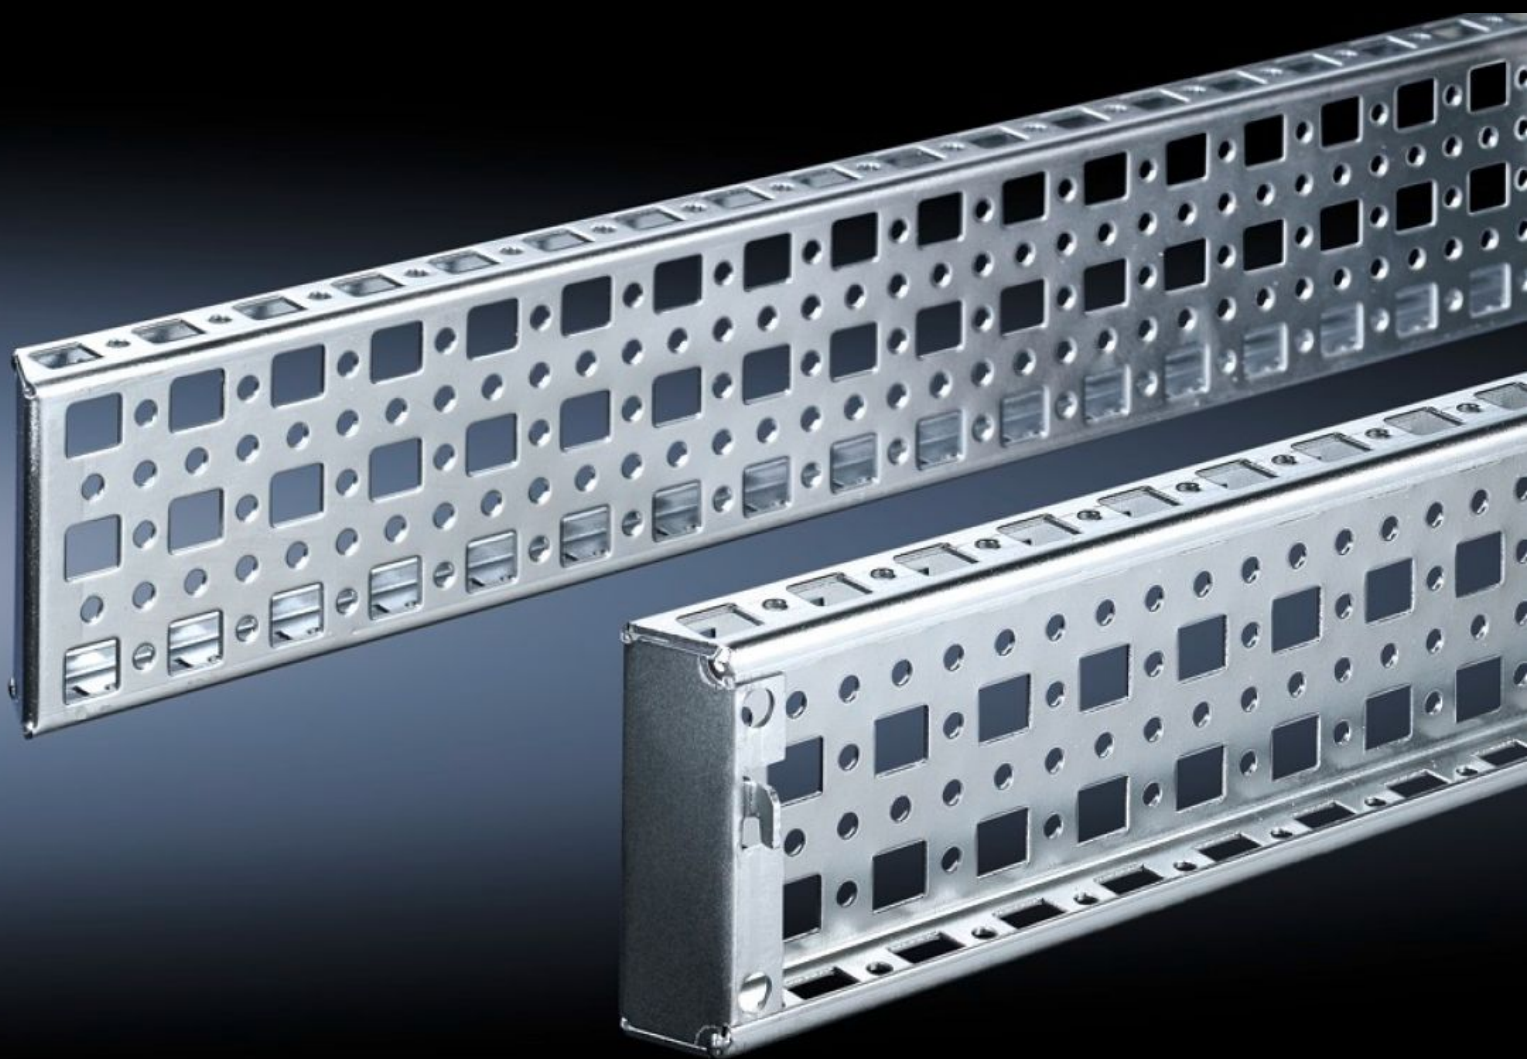

Rittal – The System.

Faster – better – everywhere.

TS 8612.550

TS systeemchassis 23 x 73 mm

Staat: 19-10-2024 (Bron: rittal.com/nl-nl)

ENCLOSURES

POWER DISTRIBUTION

CLIMATE CONTROL

IT INFRASTRUCTURE

SOFTWARE & SERVICES

FRIEDHELM LOH GROUP

TS 8612.550 - TS systeemchassis 23 x 73 mm

Als alternatief voor het TS systeem-chassis 17 x 73 mm, met gaten voor kooi-/insteekmoeren in plaats van sleufgaten aan de boven- en onderzijde. Eenvoudig inhangen en vastzetten.

Funcities

Bestelnr.	TS 8612.550
Product omschrijving	Als alternatief voor het TS systeemchassis 17 x 73 mm, met gaten voor kooi-/insteekmoeren in plaats van sleufgaten aan de boven- en onderzijde. Eenvoudig inhangen en vastzetten.
Materiaal	Plaatstaal
Oppervlak	Verzinkt
Levering	Incl. bevestigingsschroeven
Inbouwmogelijkheden	Op het verticale TS, VX SE kastprofiel
Geschikt voor	Behuizingstype: het binnenste montageniveau Geschikt voor breedte/diepte: 500 mm
Leveringseenheid	4 st.
Gewicht/VE	2,284 kg
Nettogewicht	2.084
Brutogewicht	2.283
Douanetariefnummer	73269098
EAN	4028177236264
ETIM 7.0	EC002625
ECLASS 8.0	27189234