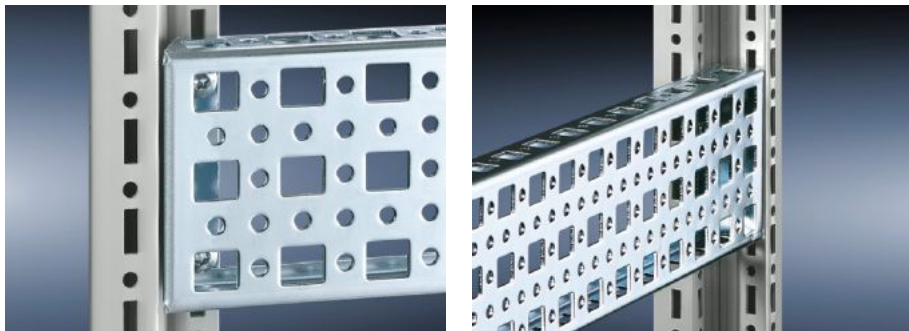

Rittal – The System.

Faster – better – everywhere.

TS 8612.550

TS systeemchassis 23 x 73 mm

Staat: 19-10-2024 (Bron: rittal.com/nl-nl)

ENCLOSURES

POWER DISTRIBUTION

CLIMATE CONTROL

IT INFRASTRUCTURE

SOFTWARE & SERVICES

FRIEDHELM LOH GROUP

TS 8612.550 - TS systeemchassis 23 x 73 mm

Als alternatief voor het TS systeem-chassis 17 x 73 mm, met gaten voor kooi-/insteekmoeren in plaats van sleufgaten aan de boven- en onderzijde. Eenvoudig inhangen en vastzetten.

Funcities

Bestelnr.	TS 8612.550
Product omschrijving	Als alternatief voor het TS systeemchassis 17 x 73 mm, met gaten voor kooi-/insteekmoeren in plaats van sleufgaten aan de boven- en onderzijde. Eenvoudig inhangen en vastzetten.
Materiaal	Plaatstaal
Oppervlak	Verzinkt
Levering	Incl. bevestigingsschroeven
Inbouwmogelijkheden	Op het verticale TS, VX SE kastprofiel
Geschikt voor	Behuizingstype: het binnenste montageniveau Geschikt voor breedte/diepte: 500 mm
Leveringseenheid	4 st.
Gewicht/VE	2,284 kg
Nettogewicht	2.084
Brutogewicht	2.283
Douanetariefnummer	73269098
EAN	4028177236264
ETIM 7.0	EC002625
ECLASS 8.0	27189234