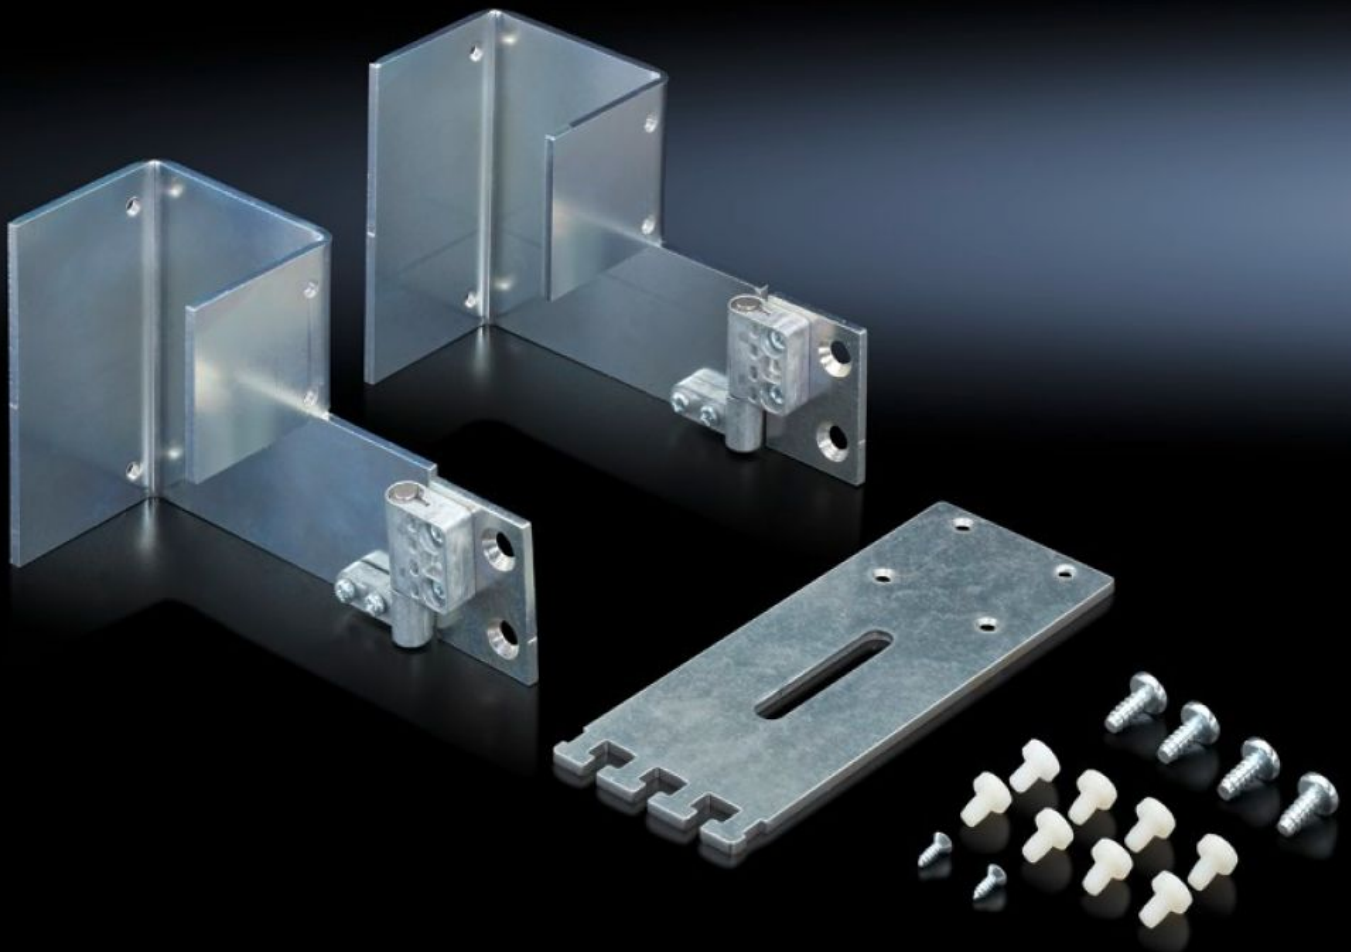

Rittal – The System.

Faster – better – everywhere.

DK 7856.023 Bevestigingsset

Staat: 19-10-2024 (Bron: rittal.com/nl-nl)

ENCLOSURES

POWER DISTRIBUTION

CLIMATE CONTROL

IT INFRASTRUCTURE

SOFTWARE & SERVICES

FRIEDHELM LOH GROUP