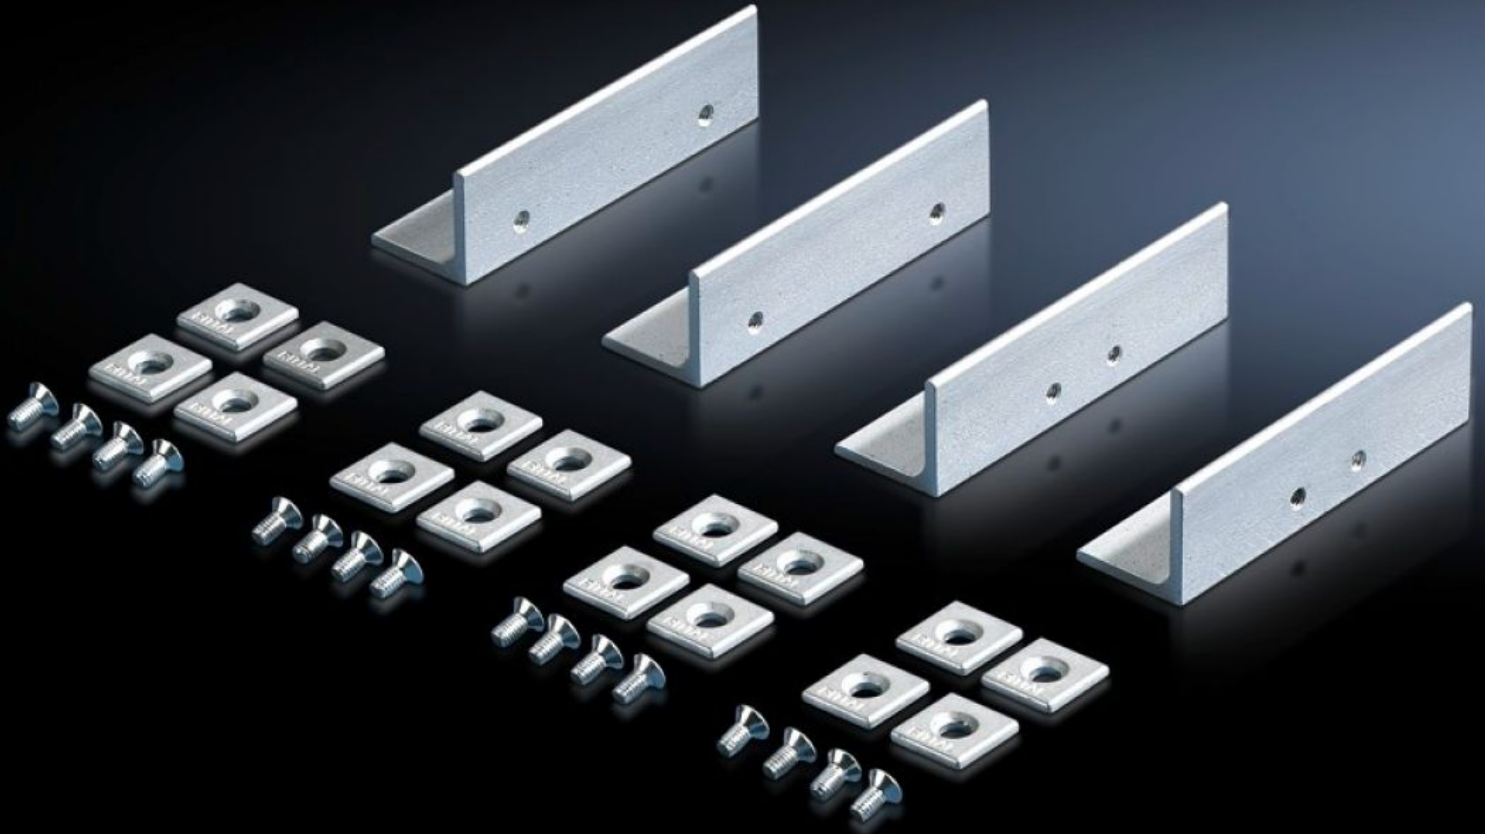

Rittal – The System.

Faster – better – everywhere.

TS 7829.400 Set

Staat: 27-9-2024 (Bron: rittal.com/nl-nl)

ENCLOSURES

POWER DISTRIBUTION

CLIMATE CONTROL

IT INFRASTRUCTURE

SOFTWARE & SERVICES

FRIEDHELM LOH GROUP