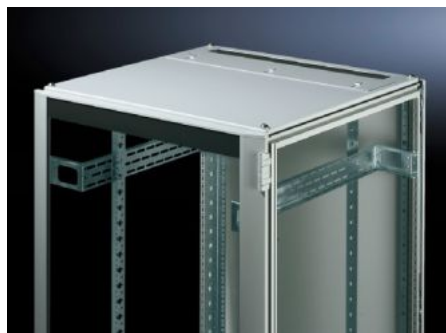

IT INFRASTRUCTURE

SOFTWARE & SERVICES

FRIEDHELM LOH GROUP

TS 7826.605 - Dakplaat voor kabelinvoer, tweedelig voor VX, VX IT, TS, TS IT

Door de tweedelige uitvoering kan de kabelinvoer op eenvoudige wijze naderhand plaatsvinden. Hiertoe hoeft slechts het voorste deel van de dakplaat te worden afgenomen.

Functies

Bestelnr.	TS 7826.605
Product omschrijving	Ter vervanging van het standaard dak. Uitgevoerd met verschuifbaar hoekprofiel aan de achterzijde. Elastisch klemprofiel aan beide zijden voor het vastzetten van kabelbundels en -strengen. Door de symmetrische constructie van het frame kunnen de kabels door het draaien van de dakplaat ook vanaf de zijkant worden ingevoerd. Door de tweedelige uitvoering kan kabelinvoer naderhand plaatsvinden.
Materiaal	Plaatstaal
Kleur	RAL 7035
Geschikt voor	Breedte: 600 mm Diepte: 1.000 mm
Leveringseenheid	1 st.
Gewicht/VE	8,887 kg
Nettogewicht	8.443
Brutogewicht	8.887
Douanetariefnummer	94039910
EAN	4028177345355