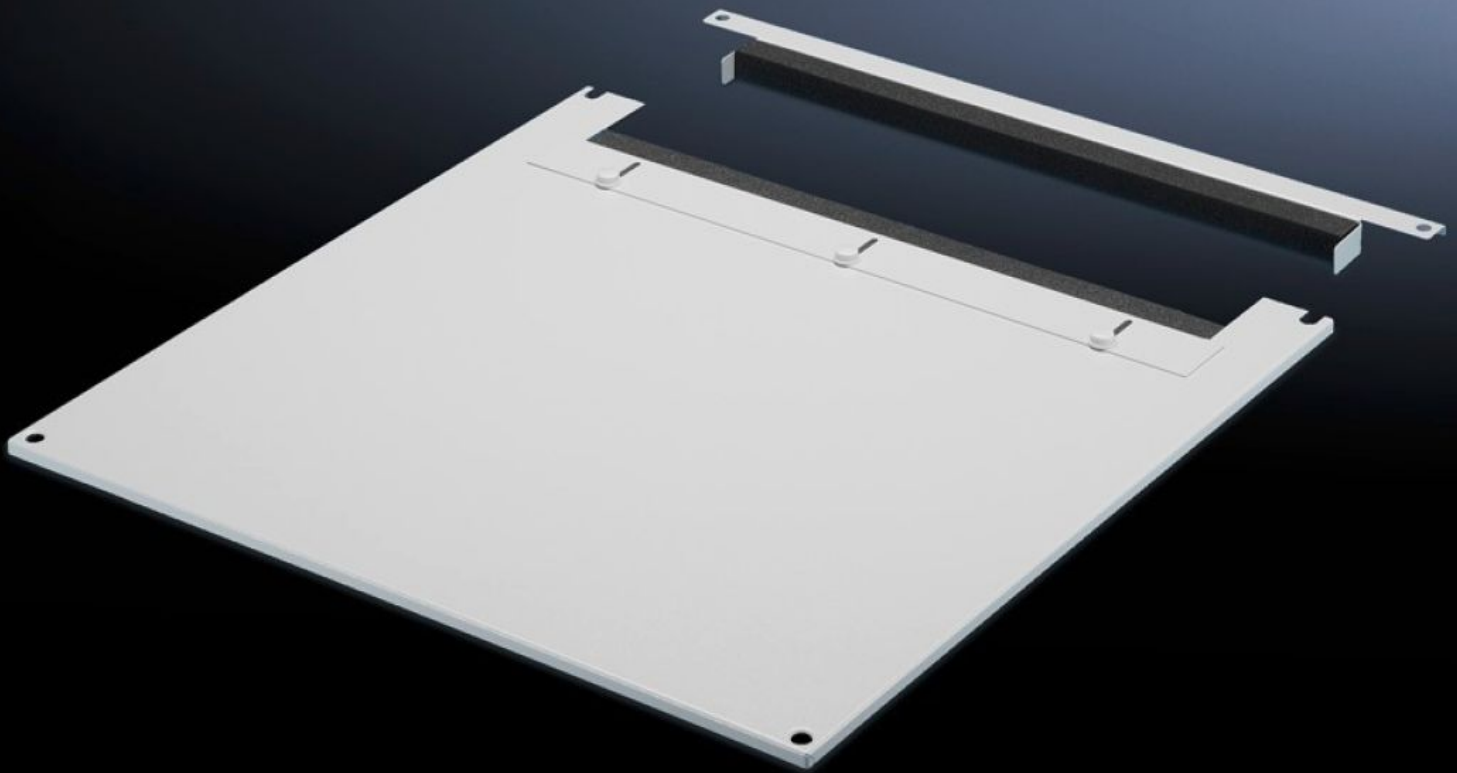

Rittal – The System.

Faster – better – everywhere.

TS 7826.605

**Dakplaat voor kabelinvoer,
tweedelig**

Staat: 19-10-2024 (Bron: rittal.com/nl-nl)

ENCLOSURES

POWER DISTRIBUTION

CLIMATE CONTROL

IT INFRASTRUCTURE

SOFTWARE & SERVICES

FRIEDHELM LOH GROUP

TS 7826.605 - Dakplaat voor kabelinvoer, tweedelig voor VX, VX IT, TS, TS IT

Door de tweedelige uitvoering kan de kabelinvoer op eenvoudige wijze naderhand plaatsvinden. Hiertoe hoeft slechts het voorste deel van de dakplaat te worden afgenomen.

Functies

Bestelnr.	TS 7826.605
Product omschrijving	Ter vervanging van het standaard dak. Uitgevoerd met verschuifbaar hoekprofiel aan de achterzijde. Elastisch klemprofiel aan beide zijden voor het vastzetten van kabelbundels en -strengen. Door de symmetrische constructie van het frame kunnen de kabels door het draaien van de dakplaat ook vanaf de zijkant worden ingevoerd. Door de tweedelige uitvoering kan kabelinvoer naderhand plaatsvinden.
Materiaal	Plaatstaal
Kleur	RAL 7035
Geschikt voor	Breedte: 600 mm Diepte: 1.000 mm
Leveringseenheid	1 st.
Gewicht/VE	8,887 kg
Nettogewicht	8.443
Brutogewicht	8.887
Douanetariefnummer	94039910
EAN	4028177345355