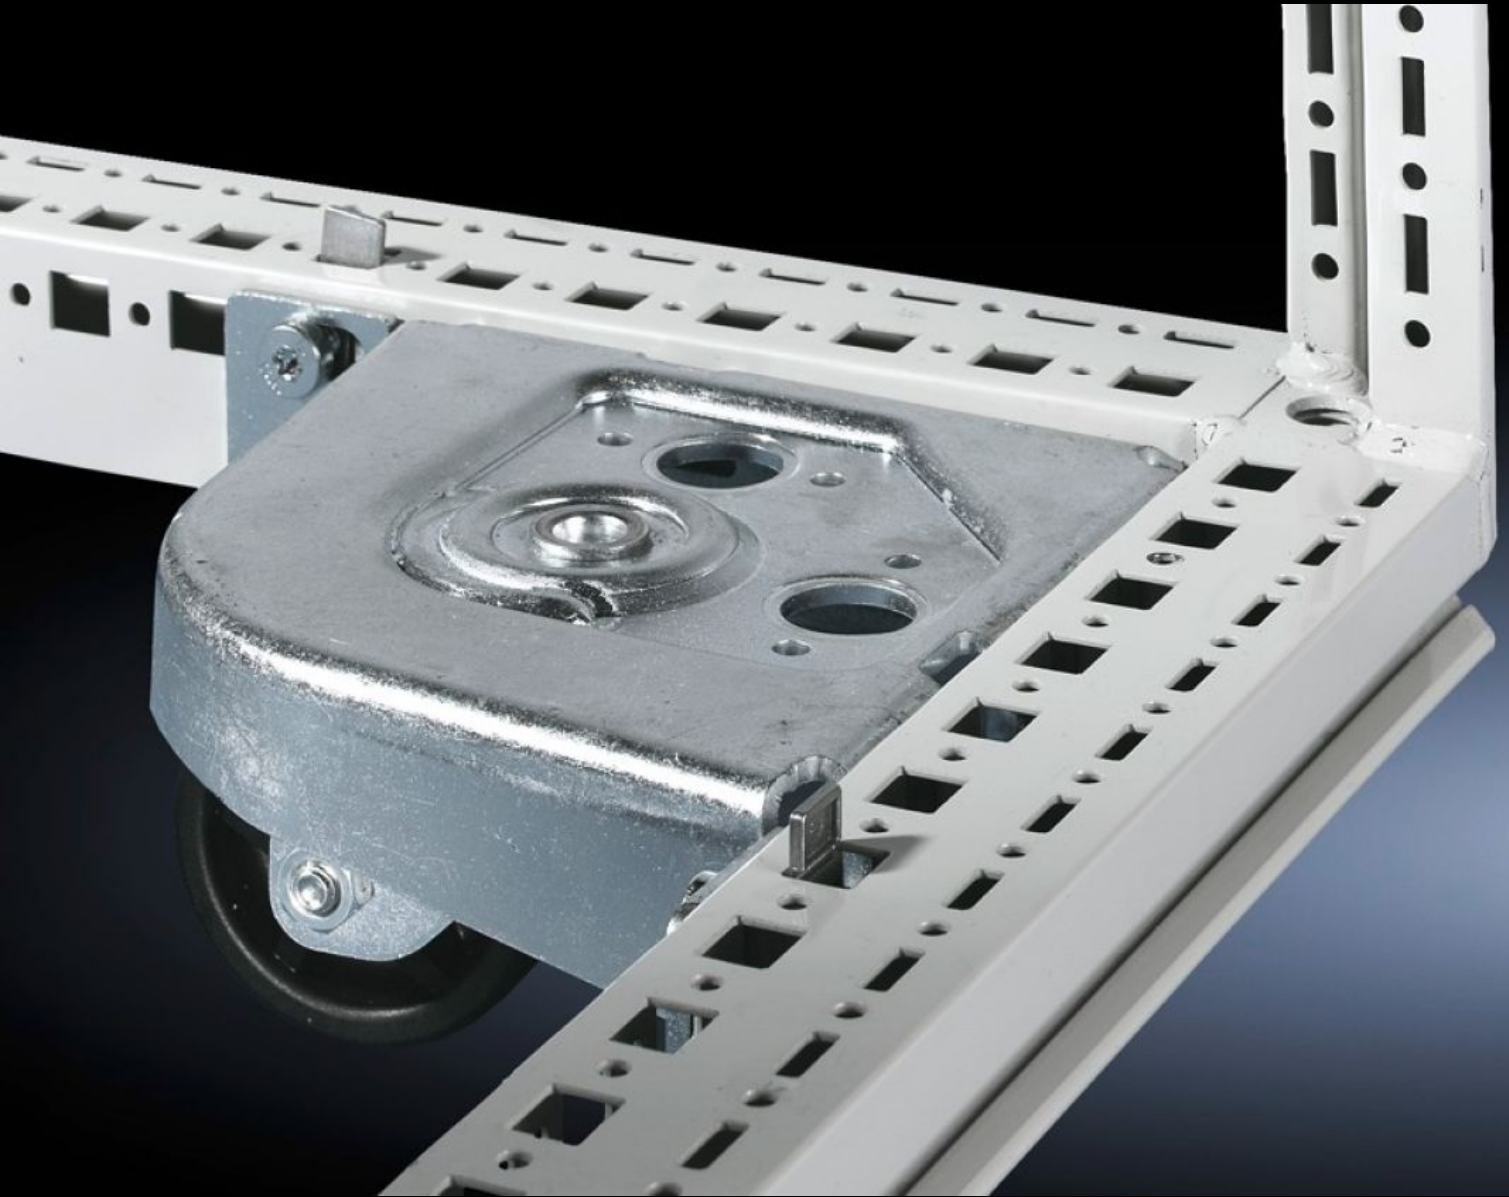

Rittal – The System.

Faster – better – everywhere.

DK 7825.900

Transportkit

Staat: 19-10-2024 (Bron: rittal.com/nl-nl)

ENCLOSURES

POWER DISTRIBUTION

CLIMATE CONTROL

IT INFRASTRUCTURE

SOFTWARE & SERVICES

FRIEDHELM LOH GROUP