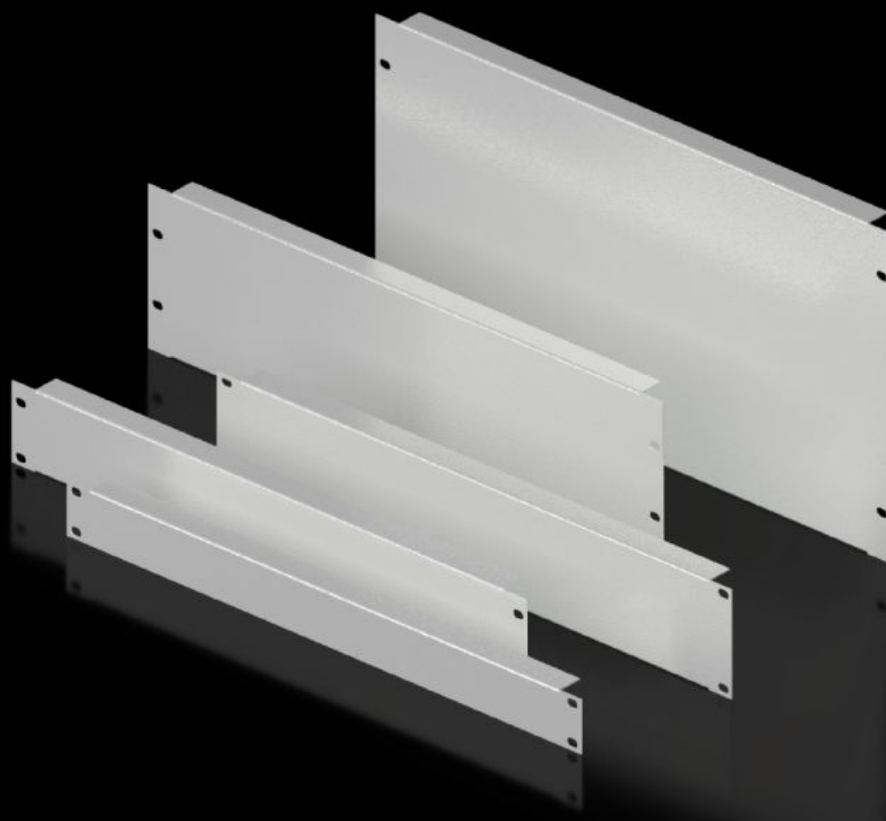

Rittal – The System.

Faster – better – everywhere.

DK 7156.035 Blindpaneel, 19"

Staat: 19-10-2024 (Bron: rittal.com/nl-nl)

ENCLOSURES

POWER DISTRIBUTION

CLIMATE CONTROL

IT INFRASTRUCTURE

SOFTWARE & SERVICES

FRIEDHELM LOH GROUP