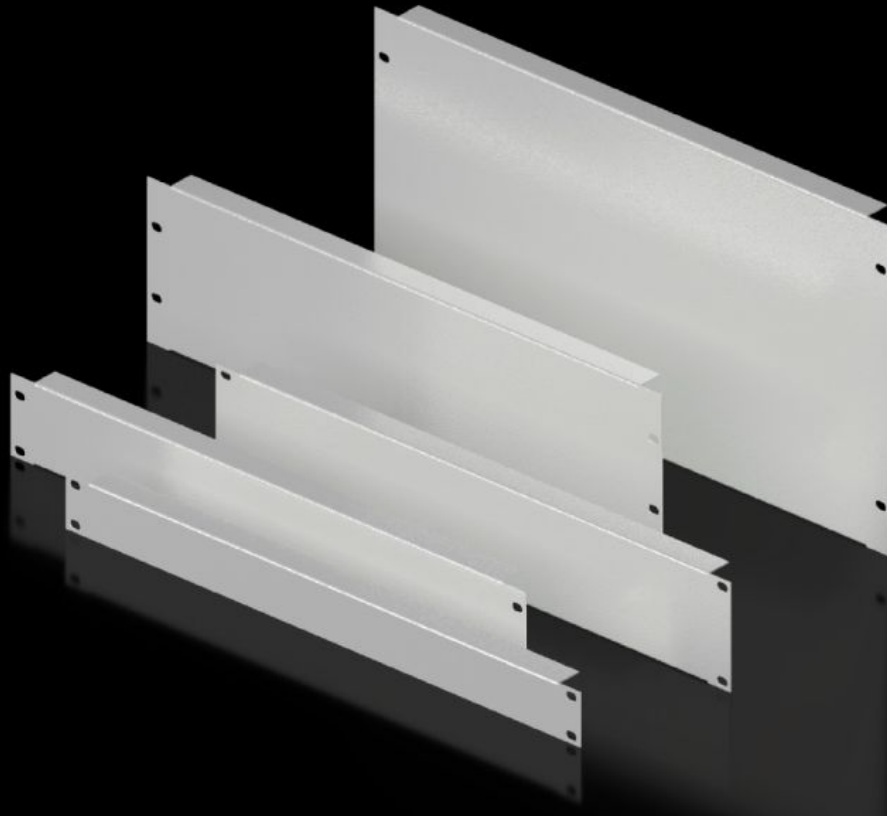

Rittal – The System.

Faster – better – everywhere.

DK 7151.035 Blindpaneel, 19"

Staat: 27-9-2024 (Bron: rittal.com/nl-nl)

ENCLOSURES

POWER DISTRIBUTION

CLIMATE CONTROL

IT INFRASTRUCTURE

SOFTWARE & SERVICES

FRIEDHELM LOH GROUP