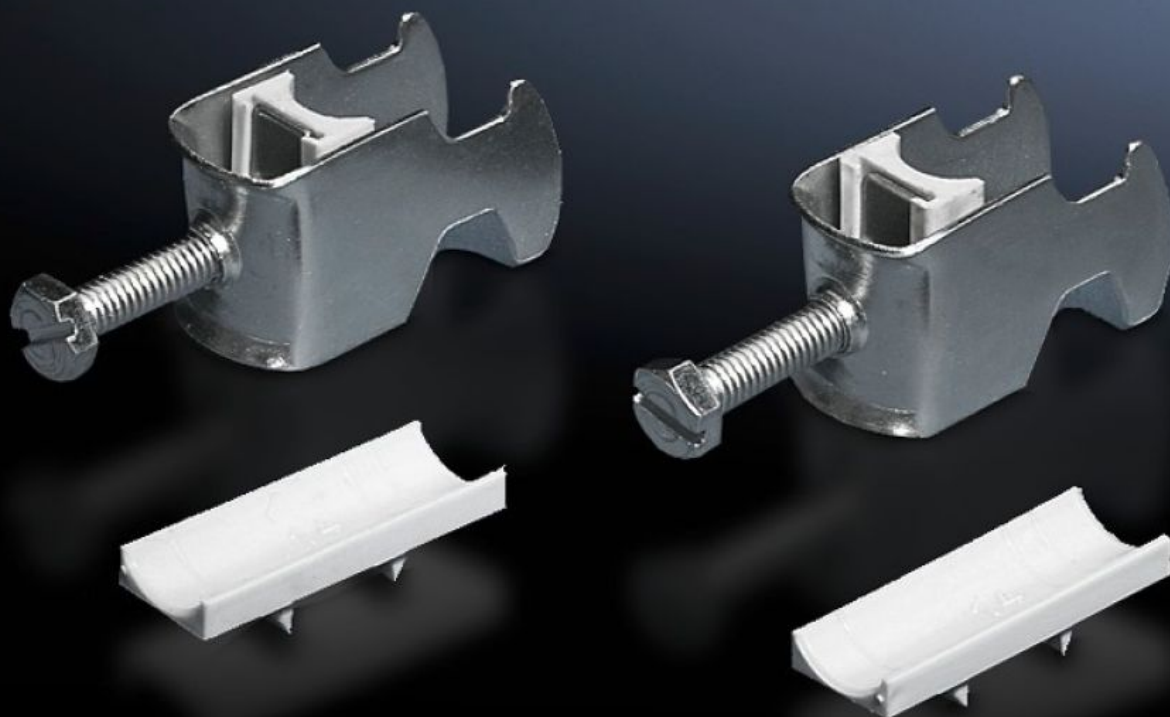

Rittal – The System.

Faster – better – everywhere.

DK 7099.000 Kabelklem

Staat: 19-10-2024 (Bron: rittal.com/nl-nl)

ENCLOSURES

POWER DISTRIBUTION

CLIMATE CONTROL

IT INFRASTRUCTURE

SOFTWARE & SERVICES

FRIEDHELM LOH GROUP