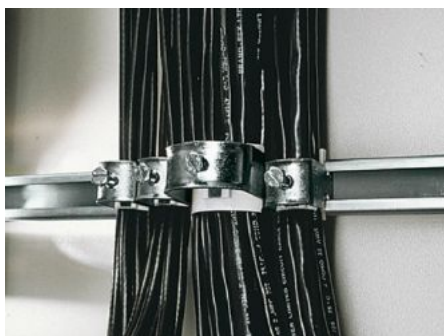

IT INFRASTRUCTURE

SOFTWARE & SERVICES

FRIEDHELM LOH GROUP

DK 7077.000 - Kabelklem voor C-rail, combirail

Voor bevestiging van de kabels aan de C-rail.

Functies

| | |
|-------------------------|---|
| Bestelnr. | DK 7077.000 |
| Uitvoering | voor kabeldiameters 6 – 14 mm |
| Product omschrijving | Voor bevestiging van de kabels aan de C-rail. |
| Materiaal | Plaatstaal |
| Oppervlak | Verzinkt |
| Levering | Incl. kunststof contradeel |
| Min. kabeldiameter | 6 mm |
| Max. kabeldiameter | 14 mm |
| Leveringseenheid | 25 st. |
| Gewicht/VE | 0,875 kg |
| Nettogewicht | 0.8 |
| Brutogewicht | 0.885 |
| PCF/PU (Cradle-to-Gate) | 3,3 kg CO2 eq (Cat B) |
| Note on the PCF class | Category B: PCF value (cradle-to-gate) approximated based on product weight and self-declared |
| Douanetariefnummer | 73269098 |
| EAN | 4028177124097 |
| E-Number Sweden | E1300406 |