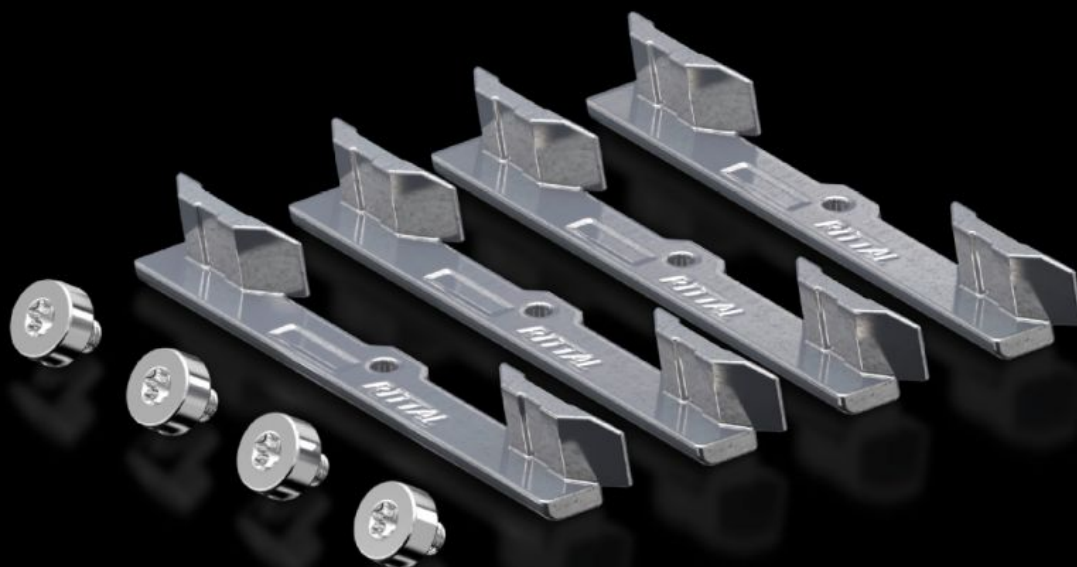

Rittal – The System.

Faster – better – everywhere.

VX 5051.135 Binnenwerk

Staat: 27-9-2024 (Bron: rittal.com/nl-nl)

ENCLOSURES

POWER DISTRIBUTION

CLIMATE CONTROL

IT INFRASTRUCTURE

SOFTWARE & SERVICES

FRIEDHELM LOH GROUP