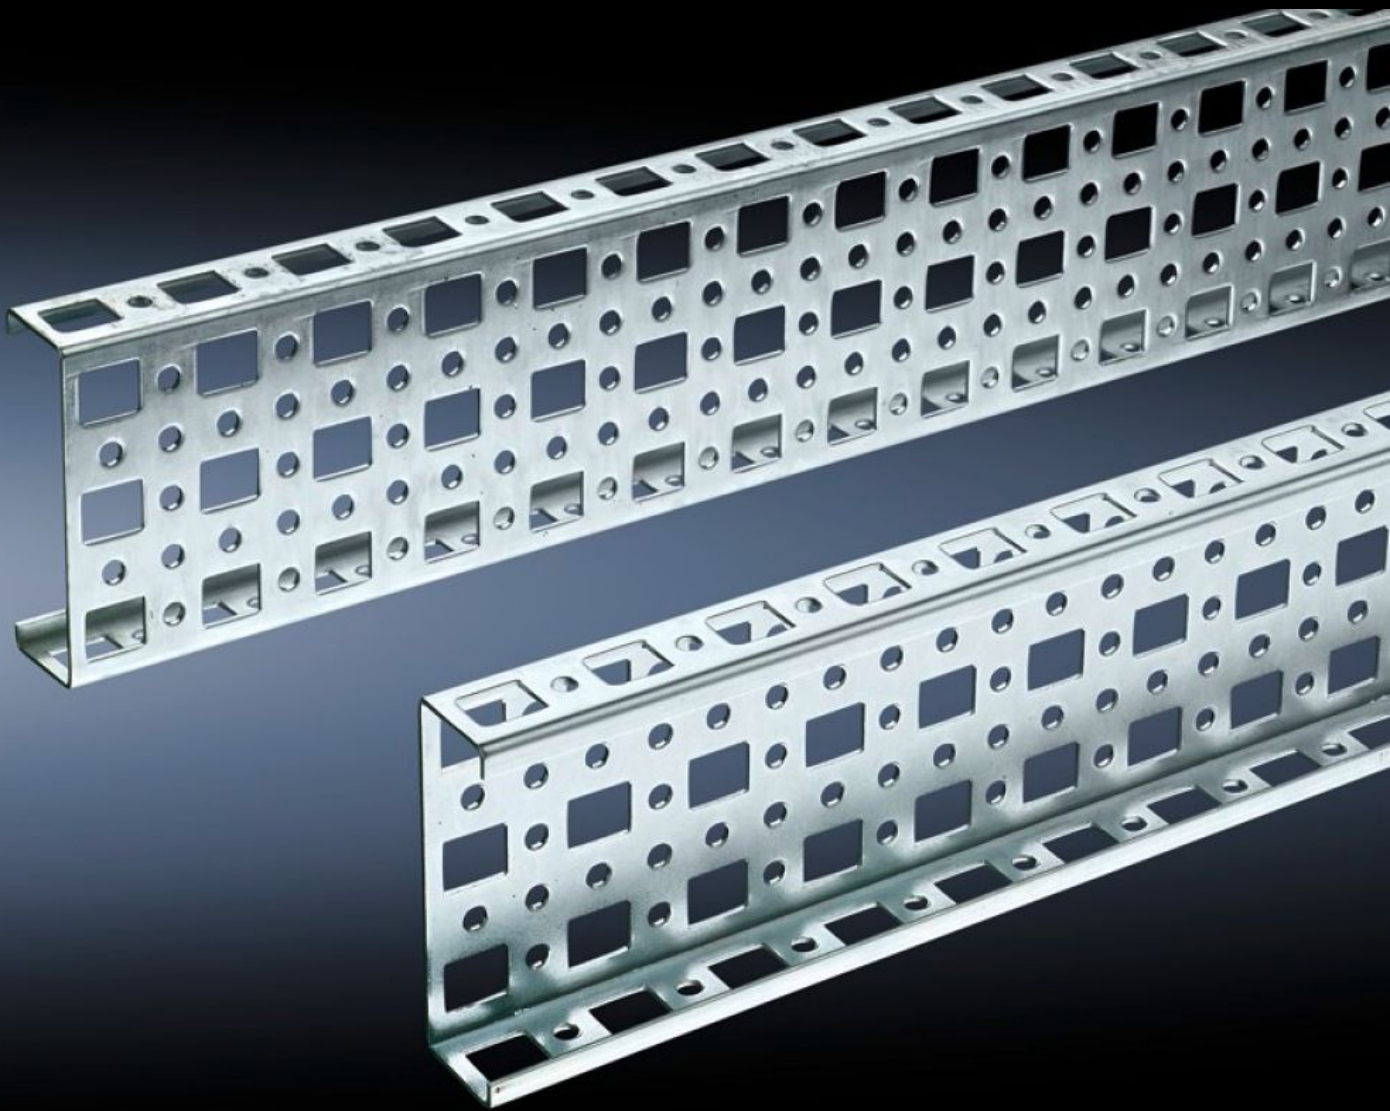

Rittal – The System.

Faster – better – everywhere.

SZ 4375.000

PS-montagerail 23 x 73 mm

Staat: 19-10-2024 (Bron: rittal.com/nl-nl)

ENCLOSURES

POWER DISTRIBUTION

CLIMATE CONTROL

IT INFRASTRUCTURE

SOFTWARE & SERVICES

FRIEDHELM LOH GROUP

SZ 4375.000 - PS-montagerail 23 x 73 mm voor TS, VX SE

Voor montage aan de horizontale en verticale TS behuizingsprofielen via combibevestigingsprofiel PS.

Funcities

Bestelnr.	SZ 4375.000
Materiaal	Plaatstaal
Oppervlak	Verzinkt
Lengte	395 mm
Inbouwmogelijkheden	Op het verticale kastprofiel direct via combinatie-bevestigingsprofielen TS en via adapterrails voor PS-compatibiliteit in combinatie met combinatie-bevestigingsprofielen PS Op het horizontale kastprofiel direct boven combinatie-bevestigingsprofielen PS
Geschikt voor	Behuizingstype: TS VX SE Suitable for width or height or depth: 500 mm
Leveringseenheid	4 st.
Gewicht/VE	1,728 kg
Nettogewicht	1.4
Brutogewicht	1.728
Douanetariefnummer	73269098
EAN	4028177099975
ETIM 8	EC002625