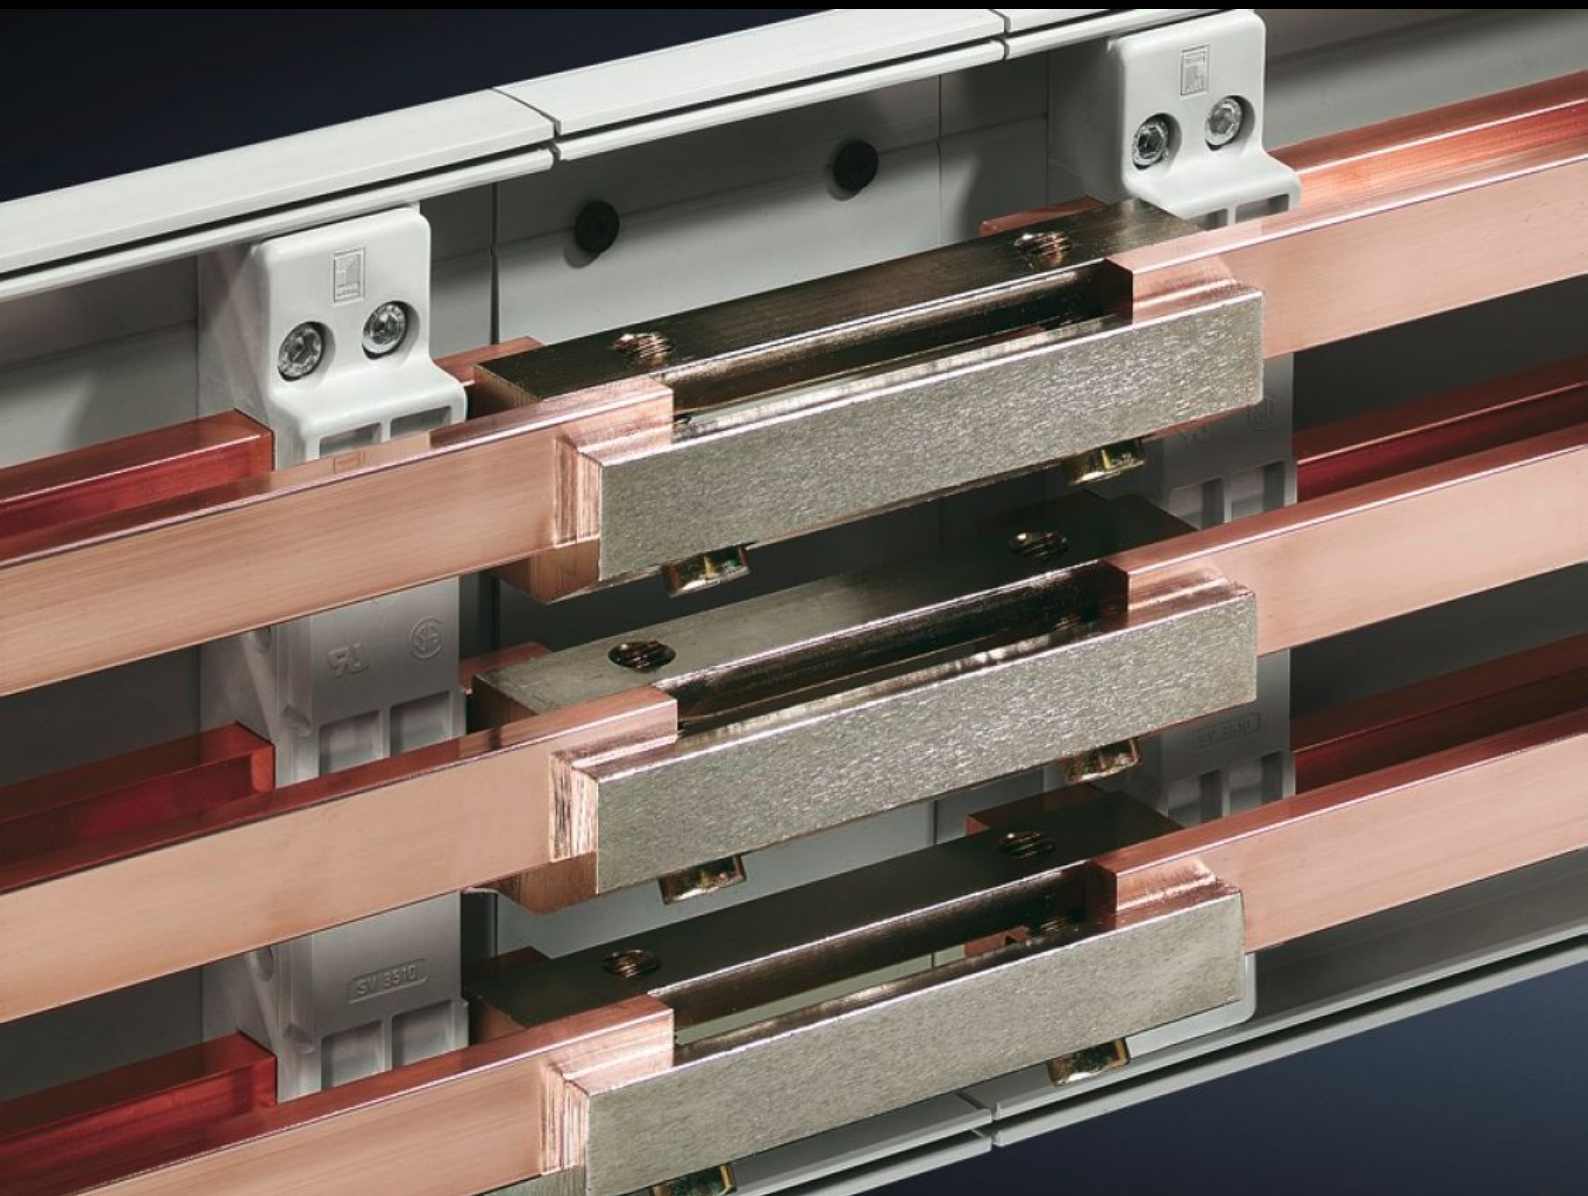

Rittal – The System.

Faster – better – everywhere.

SV 3515.000 PLS railkoppeling

Staat: 27-9-2024 (Bron: rittal.com/nl-nl)

ENCLOSURES

POWER DISTRIBUTION

CLIMATE CONTROL

IT INFRASTRUCTURE

SOFTWARE & SERVICES

FRIEDHELM LOH GROUP

SV 3515.000 - PLS railkoppeling

Voor het koppelen van PLS geprofileerd railkoper zonder boren.

Functies

Bestelnr.	SV 3515.000
Product omschrijving	Voor het koppelen van een PLS geprofileerd railkoper zonder boren.
Materiaal	E-Cu
Oppervlak	Vernikkeld
Geschikt voor railkoper	PLS 1600
Type verbinding	Koppelingverbinding van kast naar kast
Leveringseenheid	3 st.
Gewicht/VE	4,014 kg
Nettogewicht	3.81
Brutogewicht	4.015
Koperaandeel (kg / stuk)	1.27
Douanetariefnummer	85369010
EAN	4028177043534
ETIM 8	EC000713
ETIM 7.0	EC000713
ECLASS 8.0	27400606