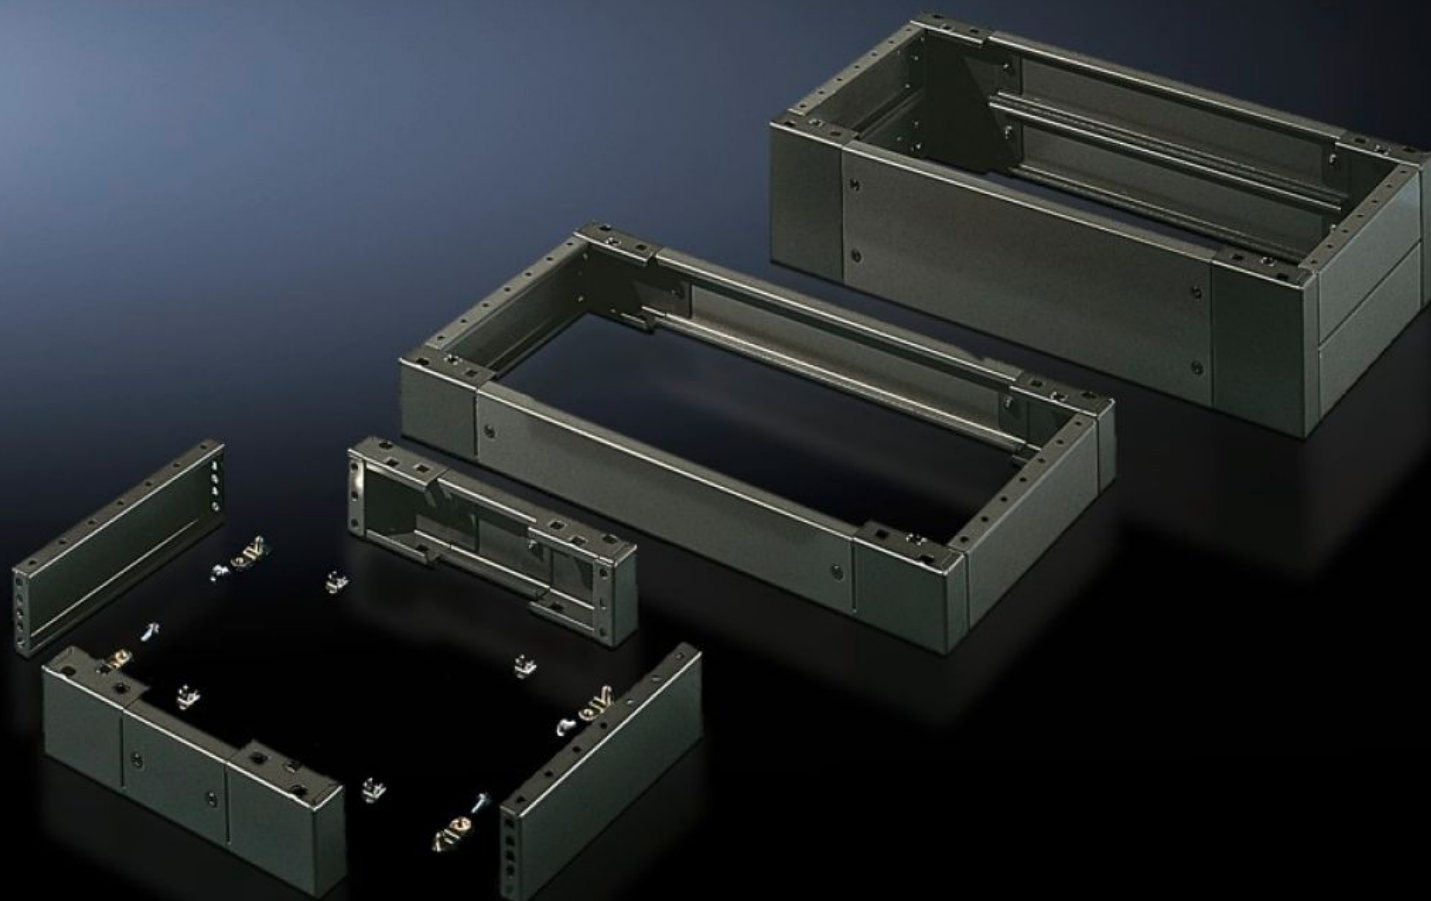

Rittal – The System.

Faster – better – everywhere.

SO 2826.200 Sokkel, compleet

Staat: 27-9-2024 (Bron: rittal.com/nl-nl)

ENCLOSURES

POWER DISTRIBUTION

CLIMATE CONTROL

IT INFRASTRUCTURE

SOFTWARE & SERVICES

FRIEDHELM LOH GROUP