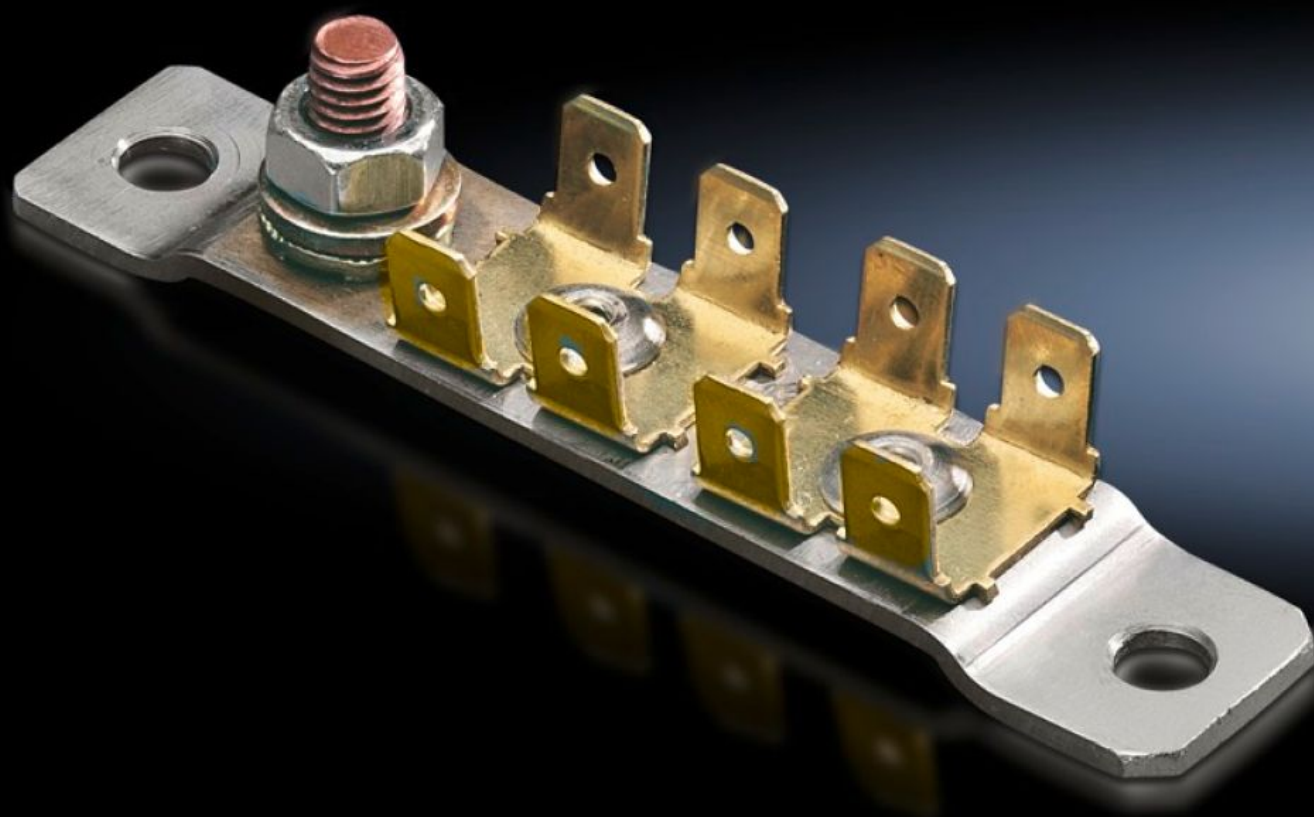

Rittal – The System.

Faster – better – everywhere.

SZ 2570.500 Aardingsplaat

Staat: 27-9-2024 (Bron: rittal.com/nl-nl)

ENCLOSURES

POWER DISTRIBUTION

CLIMATE CONTROL

IT INFRASTRUCTURE

SOFTWARE & SERVICES

FRIEDHELM LOH GROUP

SZ 2570.500 - Aardingsplaat

Voor inbouw in Comfort-Panel, Optipanel, VX, TS, VX SE, PC.

Functies

Bestelnr.	SZ 2570.500
Product omschrijving	Een aardingskabel kan aan draadstiften worden vastgeschroefd en met 6,3 mm vlakstekers in max. acht aftakkingen worden verdeeld.
Levering	Incl. bevestigingsmateriaal
Geschikt voor	Behuizingstype: Comfort-Panel Optipanel TS VX SE PC
Leveringseenheid	1 st.
Gewicht/VE	0,04 kg
Nettogewicht	0.038
Brutogewicht	0.053
Douanetariefnummer	73269098
EAN	4028177388253
ETIM 8	EC002623
ETIM 7.0	EC002623
ECLASS 8.0	27189264