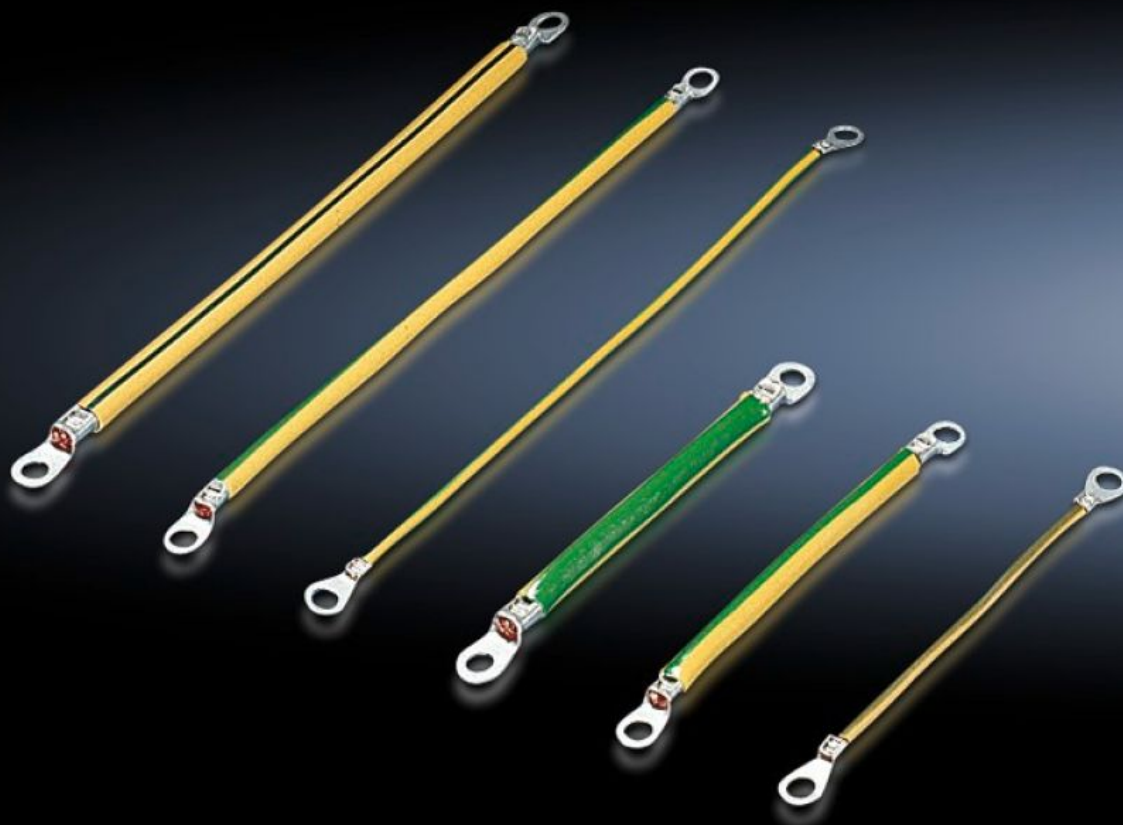

Rittal – The System.

Faster – better – everywhere.

SZ 2565.110 Aardlitzen

Staat: 26-9-2024 (Bron: rittal.com/nl-nl)

ENCLOSURES

POWER DISTRIBUTION

CLIMATE CONTROL

IT INFRASTRUCTURE

SOFTWARE & SERVICES

FRIEDHELM LOH GROUP