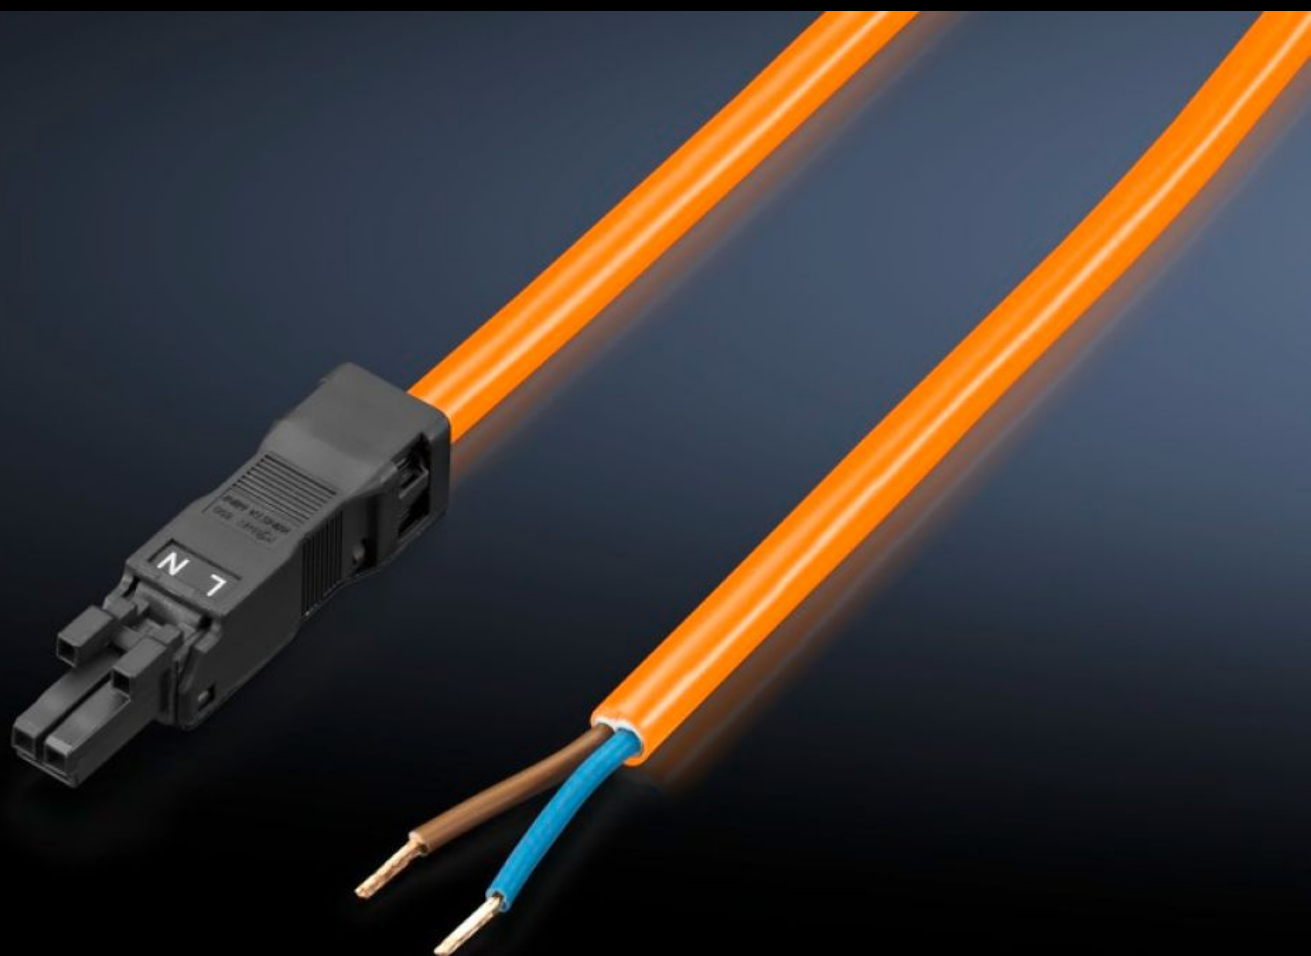

Rittal – The System.

Faster – better – everywhere.

SZ 2500.520 Aansluitkabel

Staat: 19-10-2024 (Bron: rittal.com/nl-nl)

ENCLOSURES

POWER DISTRIBUTION

CLIMATE CONTROL

IT INFRASTRUCTURE

SOFTWARE & SERVICES

FRIEDHELM LOH GROUP

SZ 2500.520 - Aansluitkabel

Voor een tijdbesparende en eenvoudige aansluiting van de systeemverlichting LED.

Funcities

| | |
|----------------------|--|
| Bestelnr. | SZ 2500.520 |
| Uitvoering | Voeding, 2-polig (met contraconnector, zonder aansluitconnector) |
| Product omschrijving | Voor een tijdbesparende en eenvoudige aansluiting van de systeemverlichting LED. |
| Kleur | Oranje |
| Lengte | 3.000 mm |
| Normen | Netaansluitkabels: AVLV2 Netaansluitconnector: ECBT2 |
| Afmetingen | Lengte: 3.000 mm |
| Nominale spanning | 100 V - 240 V, 1~, 60 Hz |
| Leveringseenheid | 1 st. |
| Gewicht/VE | 0,267 kg |
| Nettogewicht | 0.26 |
| Brutogewicht | 0.267 |
| Douanetariefnummer | 85444290 |
| EAN | 4028177921207 |
| E-Number Sweden | E3465309 |
| ETIM 8 | EC000458 |
| ETIM 7.0 | EC001576 |
| ECLASS 8.0 | 27060402 |