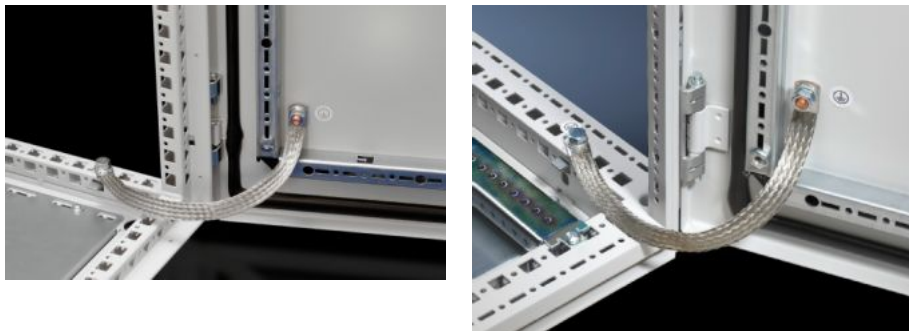

IT INFRASTRUCTURE

SOFTWARE & SERVICES

FRIEDHELM LOH GROUP

SZ 2412.325 - Vlakke aardlitzen

Van vertind koper, in verschillende lengten en doorsneden met opgeperste contacthulzen, gaan het skin-effect tegen, flexibele aansluitmogelijkheden.

Funcities

Bestelnr.	SZ 2412.325
Product omschrijving	Van vertind koper, in verschillende lengten en doorsneden met opgeperste contacthulzen. Vlakke aardlitzen gaan het Skin-effect tegen en bieden tegelijkertijd zeer flexibele aansluitmogelijkheden.
Doorsnede	25 mm ²
Aansluiting	M8 – M8
Opmerking	Neem a.u.b. de informatie in de montagehandleiding of aardlitzenbrochure van het betreffende kast- of behuizingssysteem in acht.
Afmetingen	Lengte: 300 mm
Leveringseenheid	10 st.
Gewicht/VE	0,79 kg
Nettogewicht	0.75
Brutogewicht	0.788
Douanetariefnummer	74198010
EAN	4028177022607
ETIM 8	EC000839
ETIM 7.0	EC000839