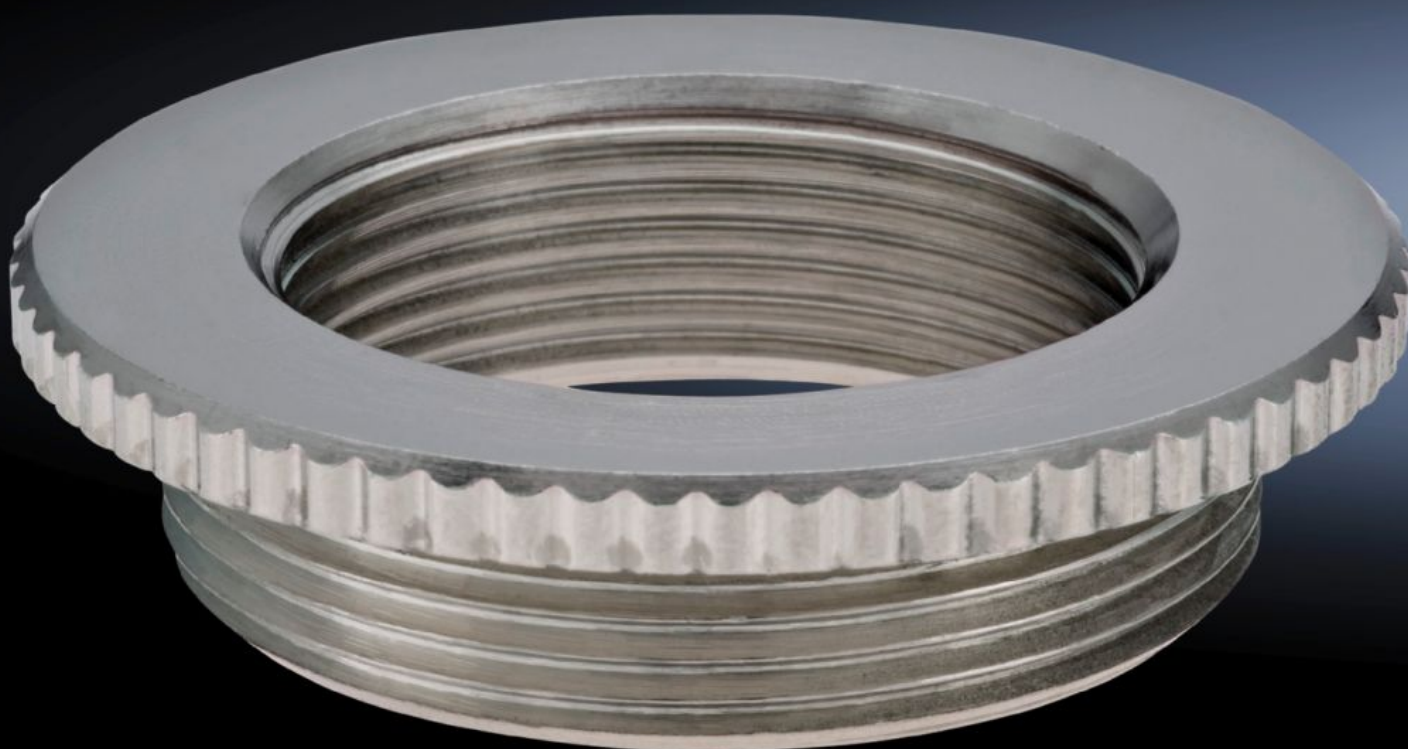

Rittal – The System.

Faster – better – everywhere.

SZ 1.076.3220.50

R-H

Staat: 27-9-2024 (Bron: rittal.com/nl-nl)

ENCLOSURES

POWER DISTRIBUTION

CLIMATE CONTROL

IT INFRASTRUCTURE

SOFTWARE & SERVICES

FRIEDHELM LOH GROUP