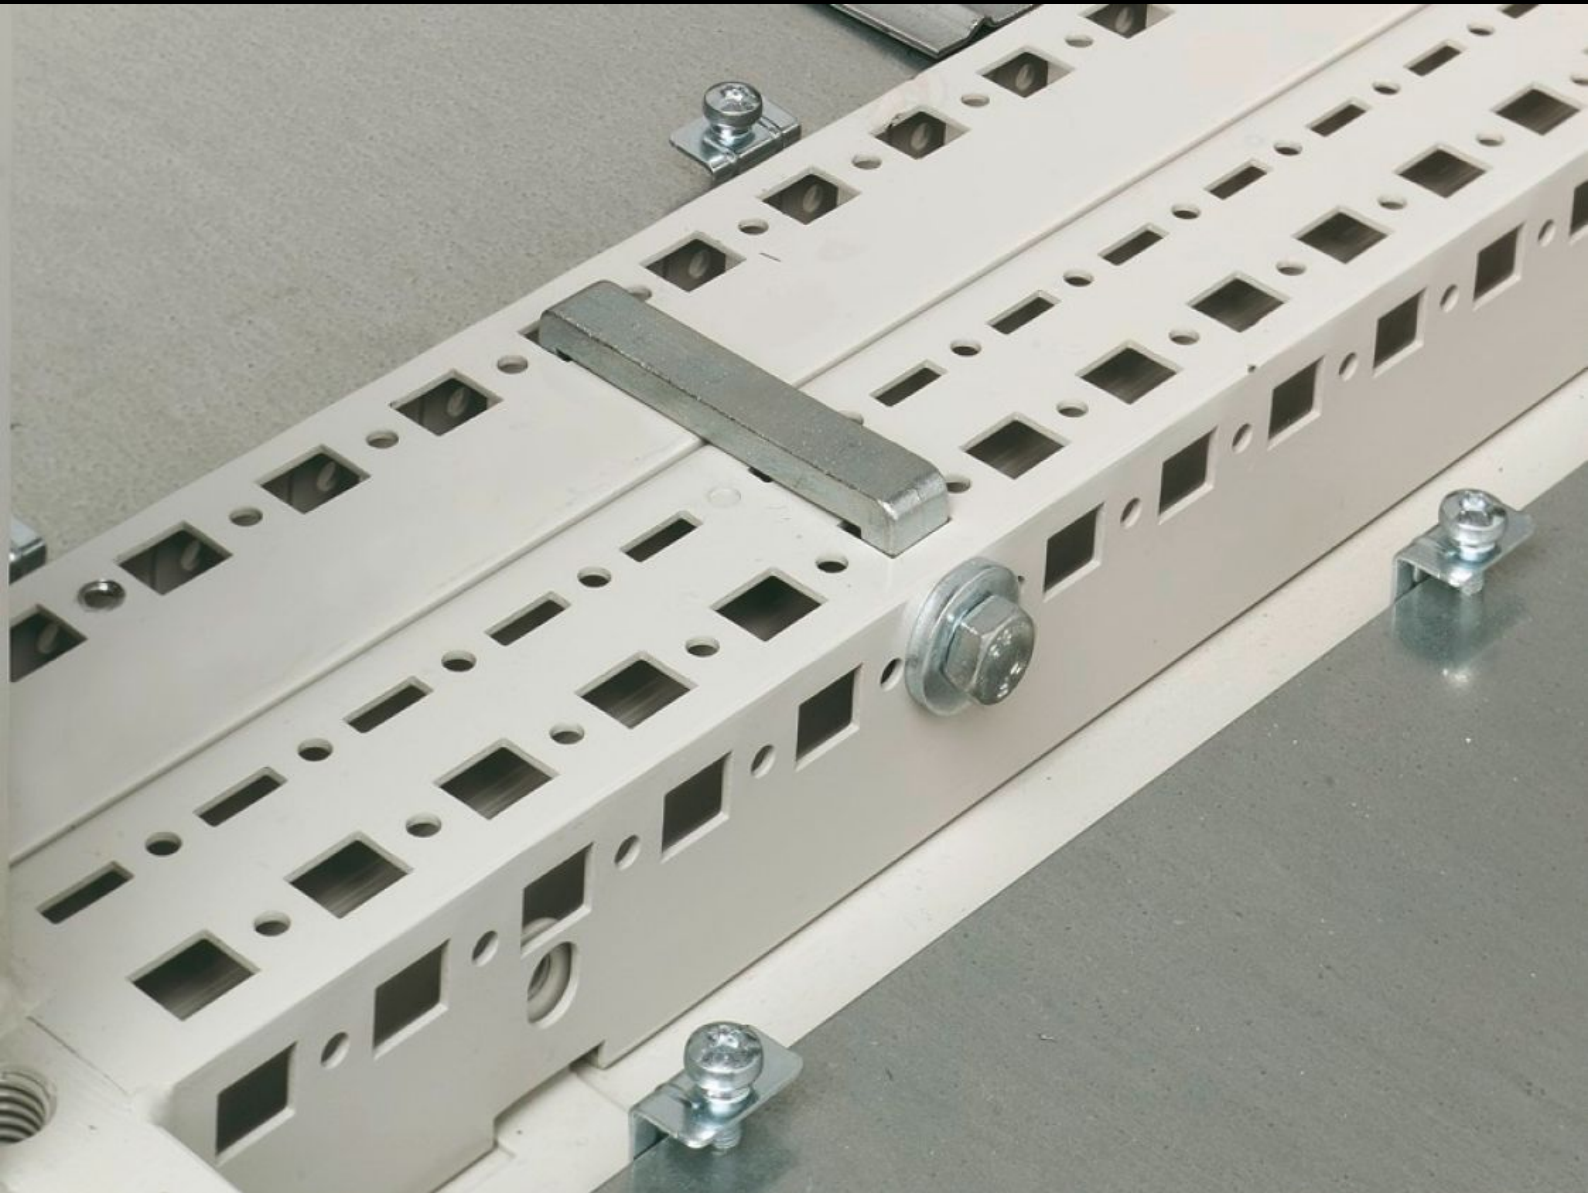

Rittal – The System.

Faster – better – everywhere.

TS 8800.400

**Abrazadera de ensamblaje,
horizontal**

Estado: 1/09/2024 (Fuente: rittal.com/mx-es)

ENCLOSURES

POWER DISTRIBUTION

CLIMATE CONTROL

IT INFRASTRUCTURE

SOFTWARE & SERVICES

FRIEDHELM LOH GROUP

TS 8800.400 - Abrazadera de ensamblaje, horizontal para TS/TS, TS/PS

Para montaje a los perfiles horizontales del armario.

Características

Referencia	TS 8800.400
Descripción producto	Para montaje a los perfiles horizontales del armario.
Material	Fundición de acero
Superficie	Galvanizada
Unidad de envase	Incl. material de fijación
Adecuado para	Tipo de armario: TS 8 PS
Unidad de embalaje	4 pza(s).
Peso/UE	0.268 kg
Código arancelario	73182900
EAN	4028177212695
ETIM 7.0	EC002622
ECLASS 8.0	27189263