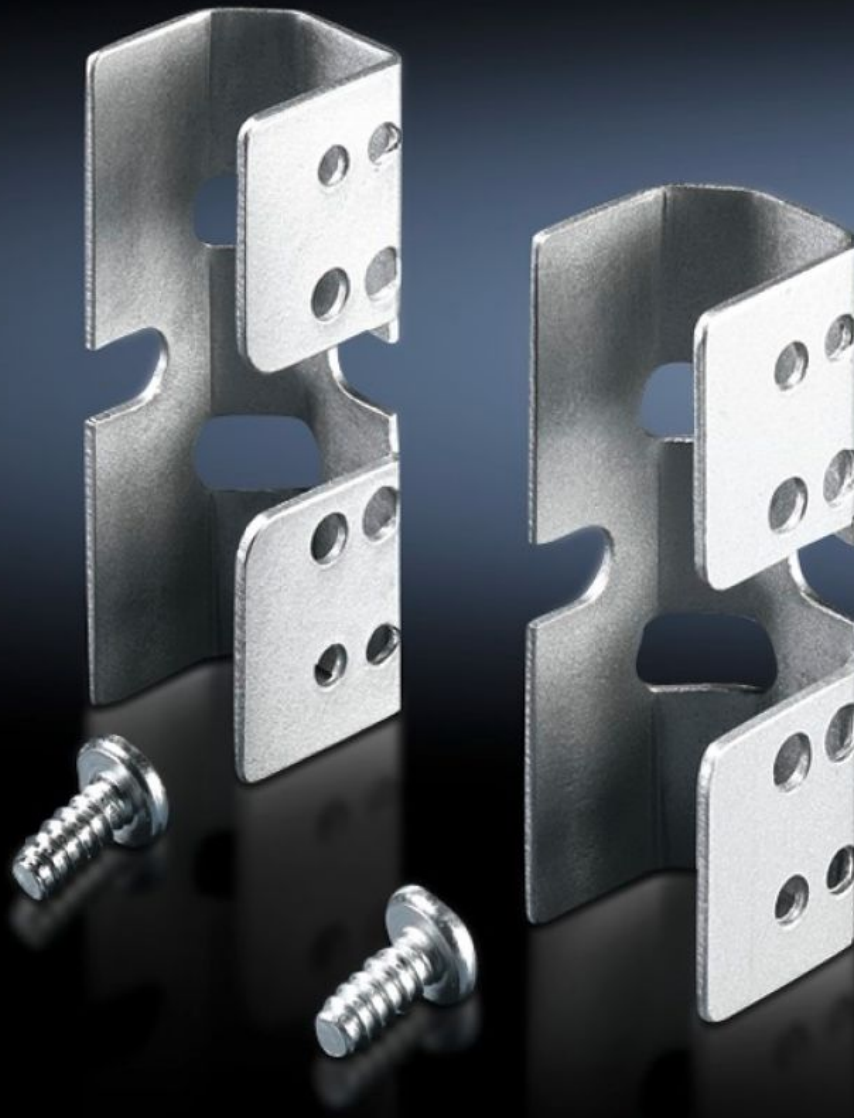

Rittal – The System.

Faster – better – everywhere.

TS 8800.360

Escuadra de adaptación TS

Estado: 1/09/2024 (Fuente: rittal.com/mx-es)

ENCLOSURES

POWER DISTRIBUTION

CLIMATE CONTROL

IT INFRASTRUCTURE

SOFTWARE & SERVICES

FRIEDHELM LOH GROUP

TS 8800.360 - Escuadra de adaptación TS

Escuadra de adaptación TS.

Características

Referencia	TS 8800.360
Descripción producto	Para montaje de iluminación, canal para cables en el perfil vertical del armario TS, SE, así como al perfil horizontal del armario SE (arriba en la anchura).
Material	Chapa de acero
Superficie	Galvanizada
Unidad de envase	Incl. tornillos de fijación
Unidad de embalaje	6 pza(s).
Peso/UE	0.246 kg
Código arancelario	83024900
EAN	4028177243859
ETIM 7.0	EC002625
ECLASS 8.0	27189234