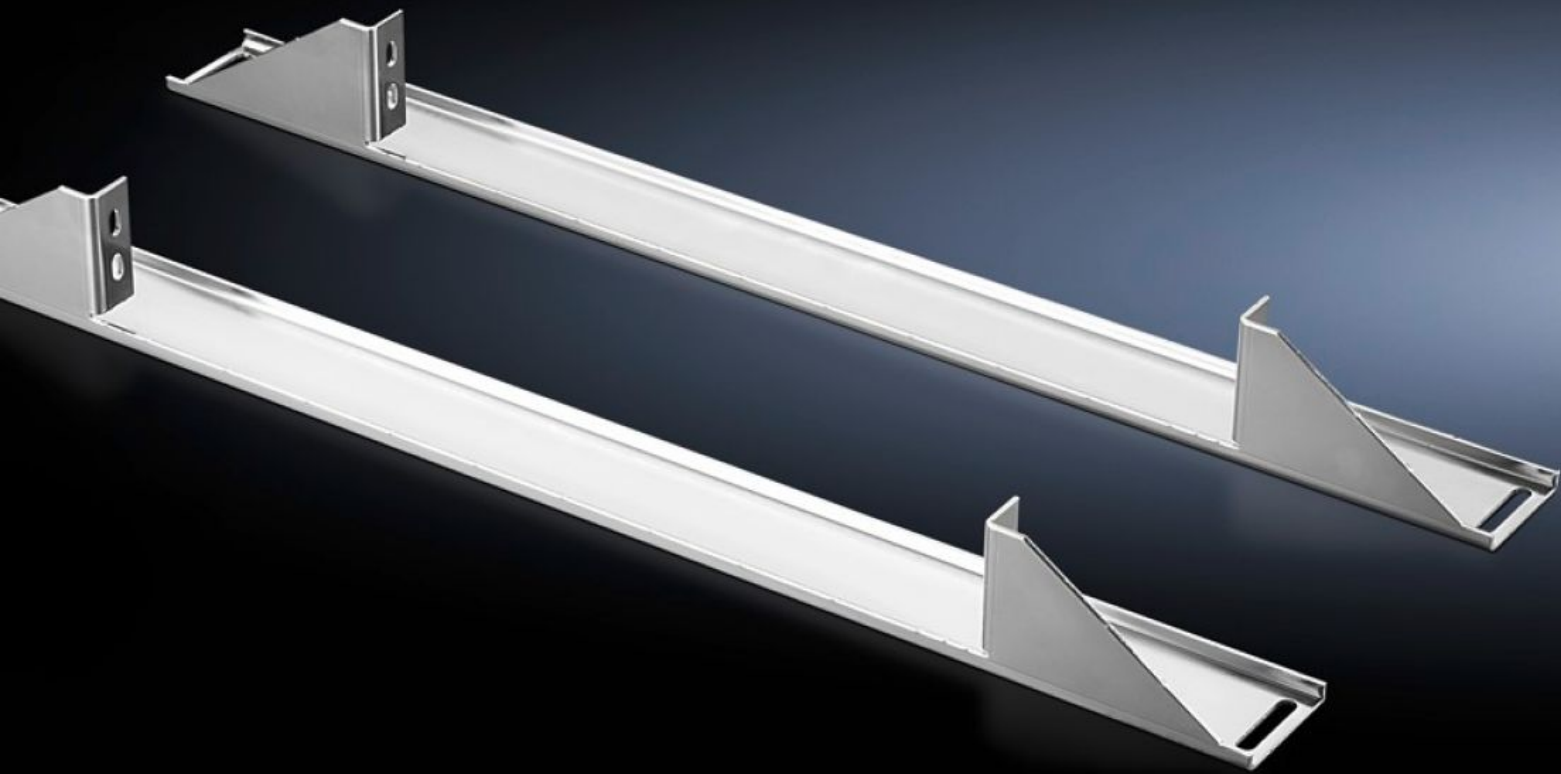

Rittal – The System.

Faster – better – everywhere.

DK 7827.480

Escuadra de montaje TS

Estado: 27/09/2024 (Fuente: rittal.com/mx-es)

ENCLOSURES

POWER DISTRIBUTION

CLIMATE CONTROL

IT INFRASTRUCTURE

SOFTWARE & SERVICES

FRIEDHELM LOH GROUP