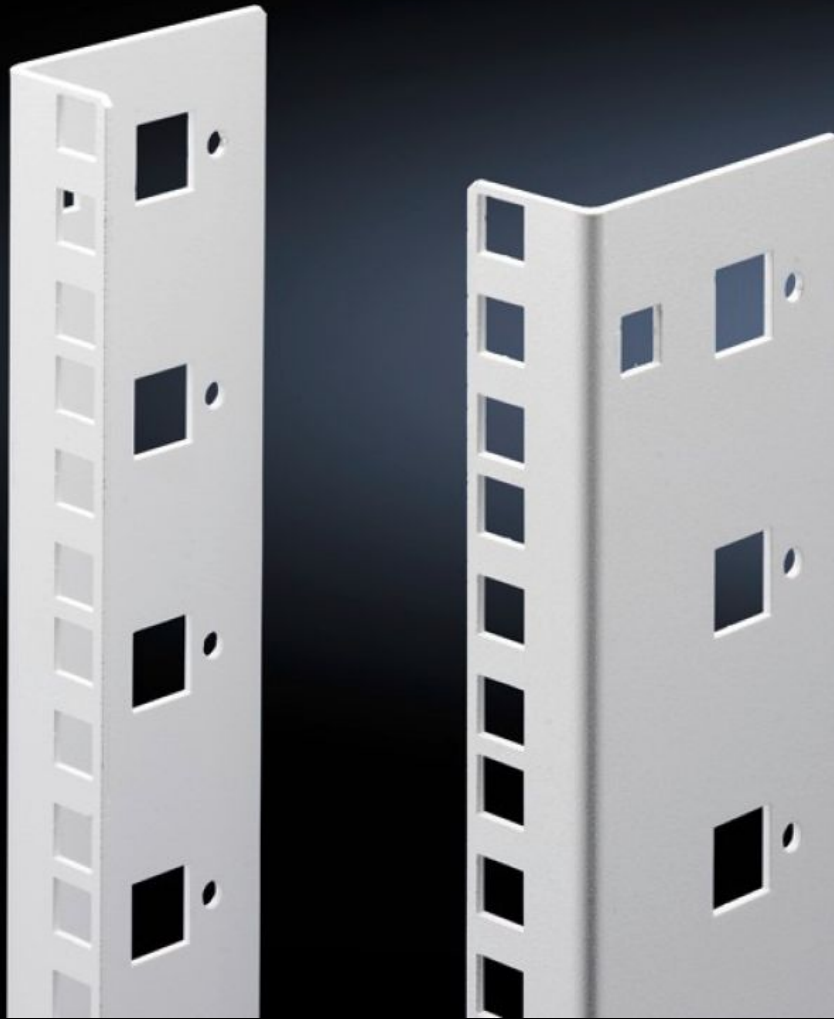

Rittal – The System.

Faster – better – everywhere.

DK 7507.715

Guías perfil, en pulgadas

Estado: 27/09/2024 (Fuente: rittal.com/mx-es)

ENCLOSURES

POWER DISTRIBUTION

CLIMATE CONTROL

IT INFRASTRUCTURE

SOFTWARE & SERVICES

FRIEDHELM LOH GROUP

DK 7507.715 - Guías perfil, en pulgadas para FlatBox

Escuadra en forma de L como 2º nivel de fijación.

Características

Referencia	DK 7507.715
Descripción producto	Escuadra en forma de L como 2º nivel de fijación.
Material	Chapa de acero, pintada
Color	RAL 7035
Unidad de envase	Incl. material de fijación para un montaje rápido sin herramientas
Unidades de altura	15 UA
Observación	El segundo nivel de fijación debe solicitarse siempre con la altura de la caja base No es posible realizar un equipamiento parcial
Unidad de embalaje	2 pza(s).
Peso/UE	1.46 kg
Peso neto	1.45
Peso bruto	1.46
PCF/PU (Cradle-to-Gate)	5,6 kg CO2 eq (Cat B)
Note on the PCF class	Category B: PCF value (cradle-to-gate) approximated based on product weight and self-declared
Código arancelario	73269098
EAN	4028177551527
ETIM 7.0	EC002620
ECLASS 8.0	27189261