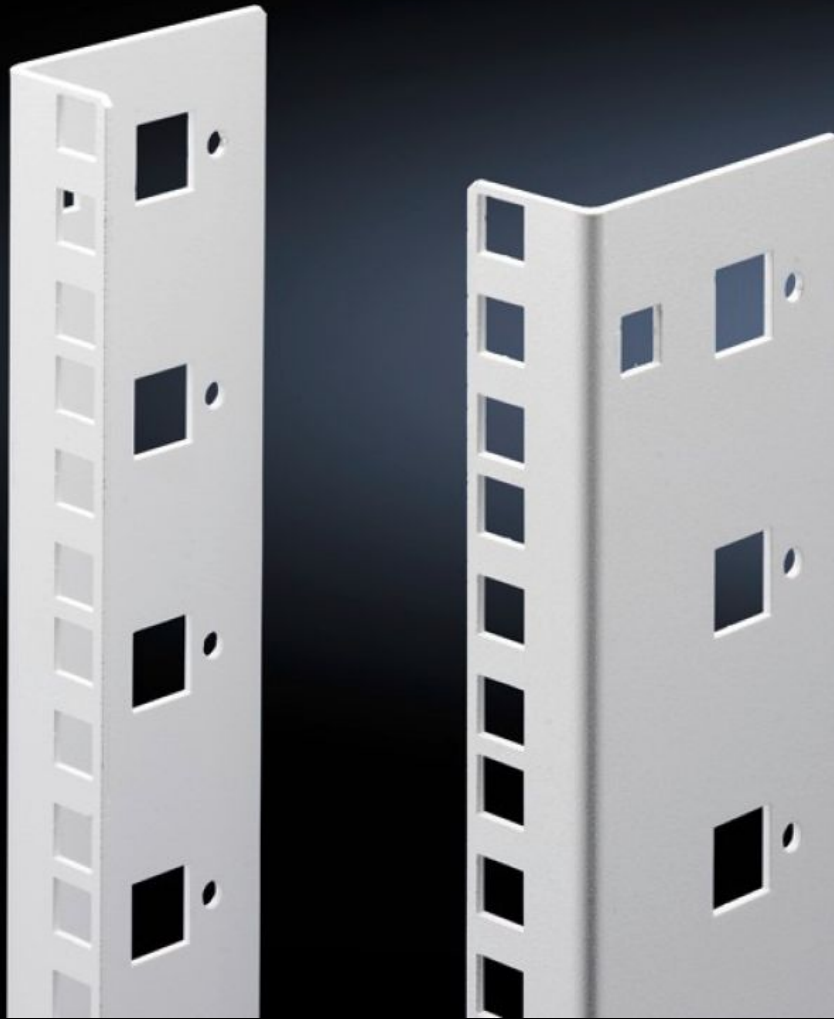

Rittal – The System.

Faster – better – everywhere.

DK 7507.712

Guías perfil, en pulgadas

Estado: 19/10/2024 (Fuente: rittal.com/mx-es)

ENCLOSURES

POWER DISTRIBUTION

CLIMATE CONTROL

IT INFRASTRUCTURE

SOFTWARE & SERVICES

FRIEDHELM LOH GROUP