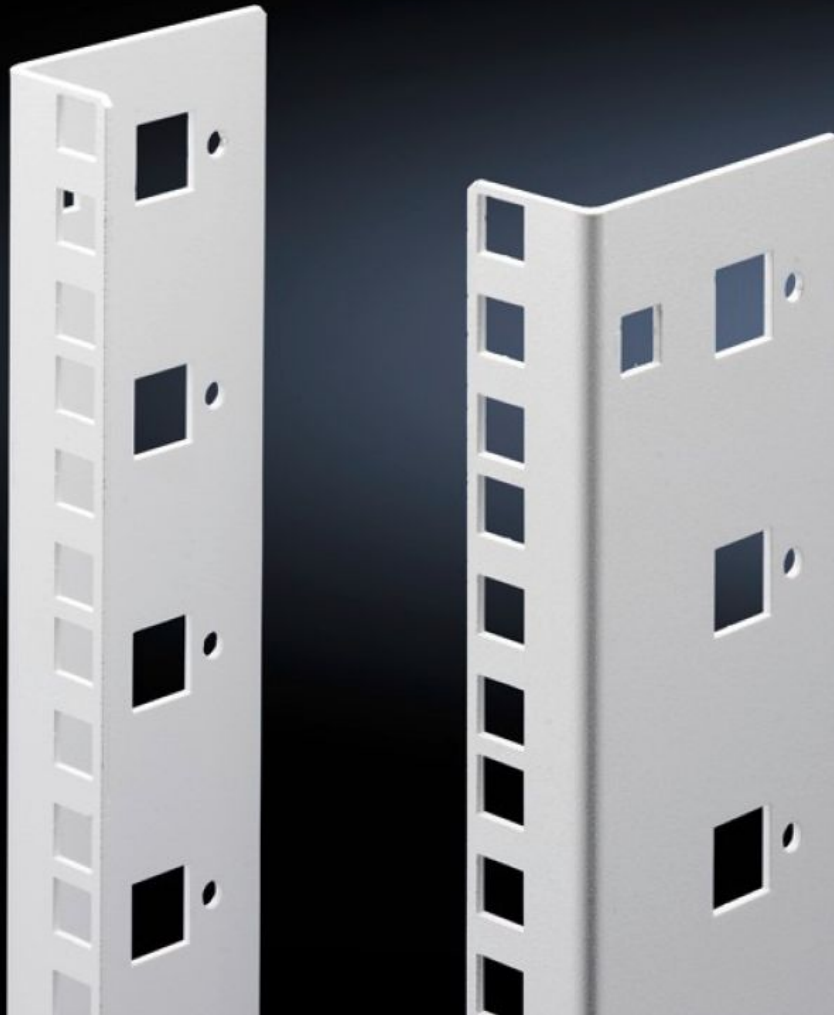

Rittal – The System.

Faster – better – everywhere.

DK 7507.706

Guías perfil, en pulgadas

Estado: 26/09/2024 (Fuente: rittal.com/mx-es)

ENCLOSURES

POWER DISTRIBUTION

CLIMATE CONTROL

IT INFRASTRUCTURE

SOFTWARE & SERVICES

FRIEDHELM LOH GROUP

DK 7507.706 - Guías perfil, en pulgadas para FlatBox

Escuadra en forma de L como 2º nivel de fijación.

Características

Referencia	DK 7507.706
Descripción producto	Escuadra en forma de L como 2º nivel de fijación.
Material	Chapa de acero, pintada
Color	RAL 7035
Unidad de envase	Incl. material de fijación para un montaje rápido sin herramientas
Unidades de altura	6 UA
Observación	El segundo nivel de fijación debe solicitarse siempre con la altura de la caja base No es posible realizar un equipamiento parcial
Unidad de embalaje	2 pza(s).
Peso/UE	0.694 kg
Peso neto	0.56
Peso bruto	0.693
PCF/PU (Cradle-to-Gate)	2,6 kg CO2 eq (Cat B)
Note on the PCF class	Category B: PCF value (cradle-to-gate) approximated based on product weight and self-declared
Código arancelario	73269098
EAN	4028177551497
ETIM 7.0	EC002620
ECLASS 8.0	27189261