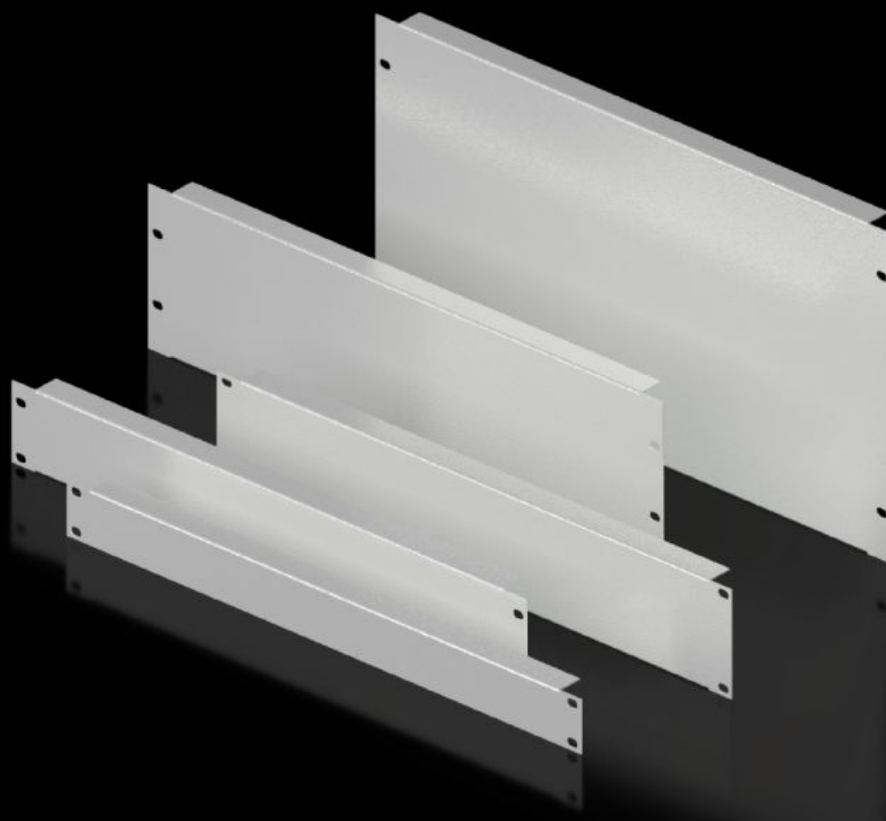

Rittal – The System.

Faster – better – everywhere.

DK 7156.035

Panel ciego, 482,6 mm (19")

Estado: 27/09/2024 (Fuente: rittal.com/mx-es)

ENCLOSURES

POWER DISTRIBUTION

CLIMATE CONTROL

IT INFRASTRUCTURE

SOFTWARE & SERVICES

FRIEDHELM LOH GROUP