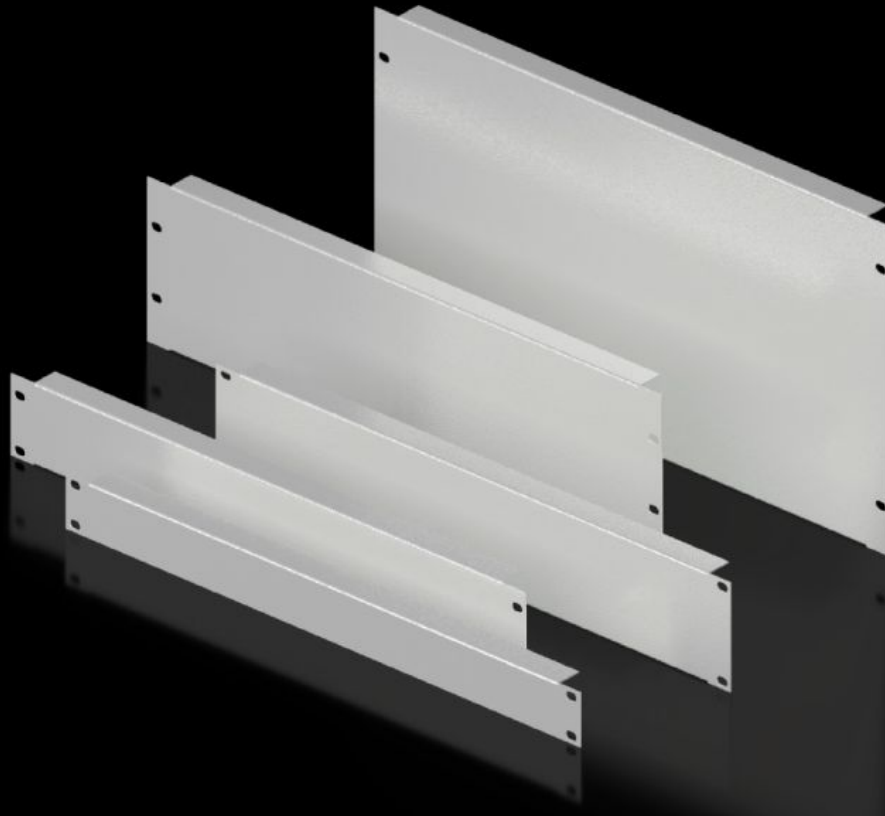

Rittal – The System.

Faster – better – everywhere.

DK 7151.035

Panel ciego, 482,6 mm (19")

Estado: 27/09/2024 (Fuente: rittal.com/mx-es)

ENCLOSURES

POWER DISTRIBUTION

CLIMATE CONTROL

IT INFRASTRUCTURE

SOFTWARE & SERVICES

FRIEDHELM LOH GROUP

DK 7151.035 - Panel ciego, 482,6 mm (19")

Como cubierta de espacios vacíos o para el equipamiento libre.

Características

Referencia	DK 7151.035
Descripción producto	Como cubierta de espacios vacíos o para el equipamiento libre.
Material	Chapa de acero
Color	RAL 7035
Build-up height	44 mm
Dimensiones	Anchura: 482,6 mm
Unidades de altura	1 UA
Unidad de embalaje	2 pza(s).
Peso/UE	0.664 kg
Peso neto	0.568
Peso bruto	0.664
PCF/PU (Cradle-to-Gate)	2,5 kg CO2 eq (Cat B)
Note on the PCF class	Category B: PCF value (cradle-to-gate) approximated based on product weight and self-declared
Código arancelario	94039910
EAN	4028177165748
ETIM 7.0	EC000456
ECLASS 8.0	27189217