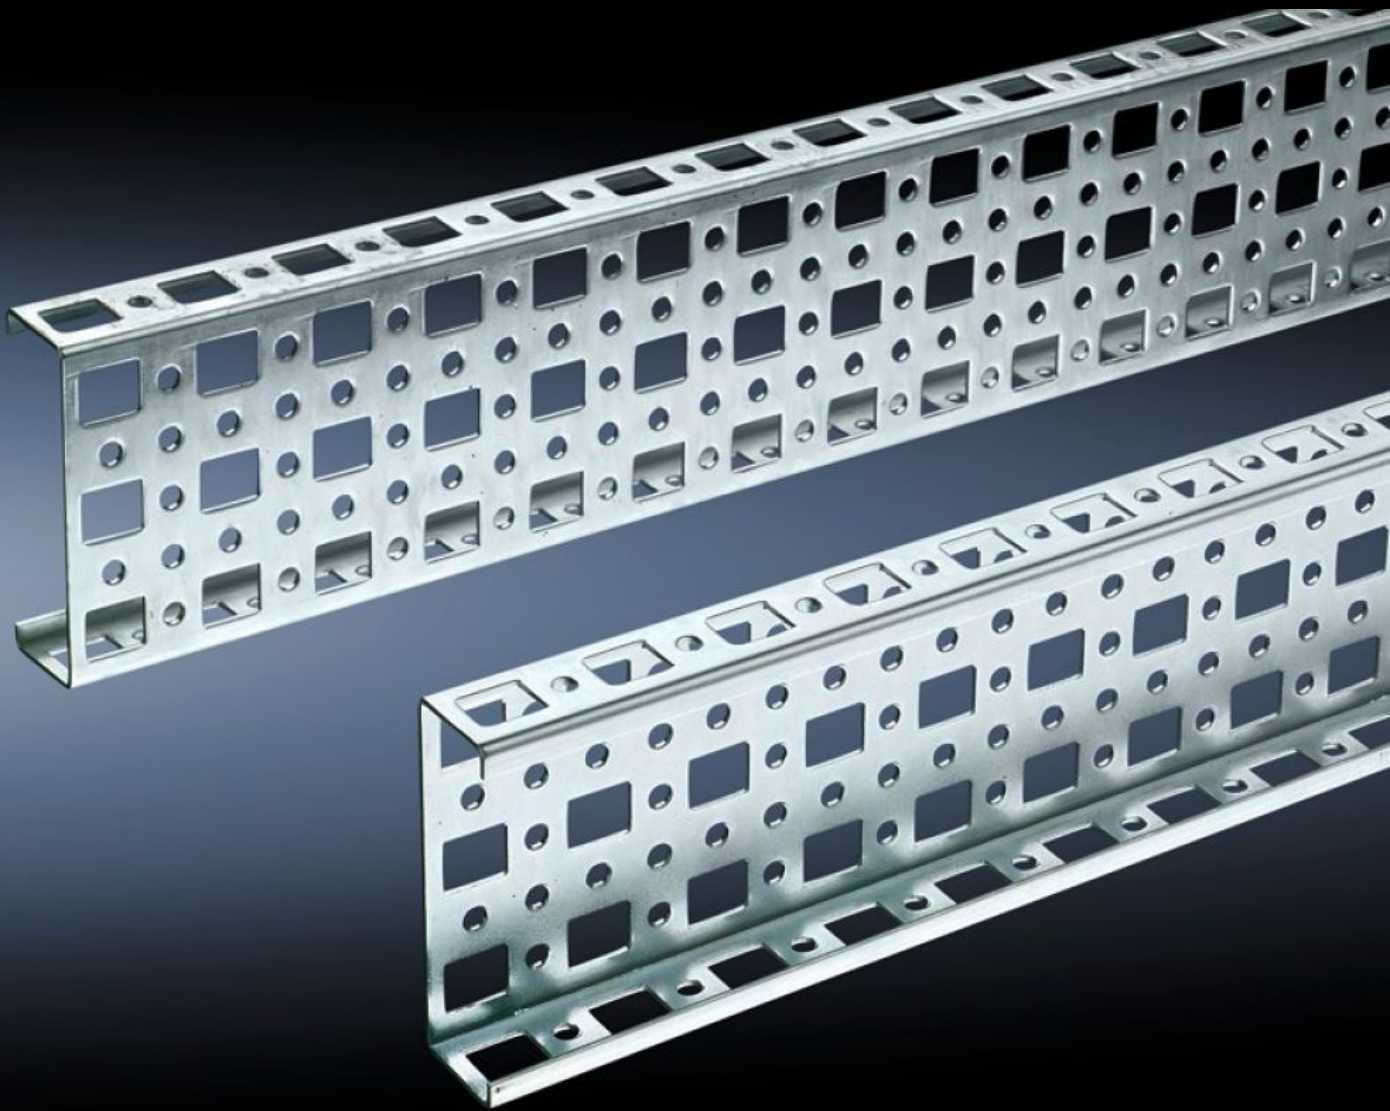

**Rittal – The System.**

Faster – better – everywhere.

**SZ 4376.000**

**Chasis de montaje PS 23 x 73 mm**

Estado: 1/09/2024 (Fuente: [rittal.com/mx-es](http://rittal.com/mx-es))

ENCLOSURES

POWER DISTRIBUTION

# SZ 4376.000 - Chasis de montaje PS 23 x 73 mm para TS, VX SE

Para montaje en los perfiles horizontales y verticales TS del armario y soporte combinado PS.

## Características

Referencia	SZ 4376.000
Material	Chapa de acero
Superficie	Galvanizada
Longitud	495 mm
Posibilidades de montaje	Al perfil vertical del armario directamente mediante soportes combinados TS y mediante guía de adaptación para compatibilidad PS en combinación con soportes combinados PS. Al perfil horizontal del armario directamente mediante soportes combinados PS
Adecuado para	Tipo de armario: TS VX SE Suitable for width or height or depth: 600 mm
Unidad de embalaje	4 pza(s).
Peso/UE	2.196 kg
Código arancelario	73269098
EAN	4028177099999
ETIM 8	EC002625
ETIM 7.0	EC002625