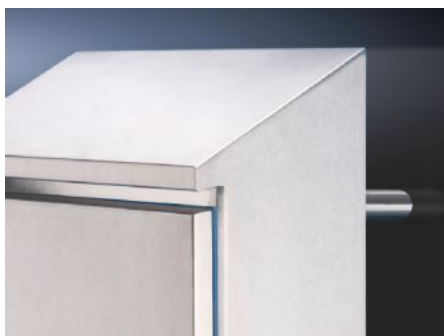

IT INFRASTRUCTURE

SOFTWARE & SERVICES

FRIEDHELM LOH GROUP

HD 4000.100 - Soporte mural distanciador HD

El soporte mural distanciador HD crea espacio para la limpieza, también detrás de la caja.

Características

Referencia	HD 4000.100
Ventajas	<p>Crea espacio para la limpieza, también detrás de la caja</p> <p>Tiempos de montaje más cortos puesto que ya no es necesario estanqueizar</p> <p>Mayor seguridad de higiene, ya que desaparece el espacio muerto no controlable entre la caja y la pared</p> <p>Montaje a la pared a elección desde el interior de la caja a través de orificio de paso (máx. M8) o desde la parte posterior a través de rosca M10 integrada</p>
Material	Acero inoxidable 1.4301 (AISI 304)
Unidad de envase	Incl. juntas y material de fijación
Distancia a la pared	50 mm
Observación	Para un montaje mural suficientemente estable se precisan, según tamaño de la caja, hasta 4 soportes murales
Adecuado para	Tipo de armario: Armario compacto HD
Unidad de embalaje	1 pza(s).
Peso/UE	0.4 kg
Peso neto	0.39
Peso bruto	0.393
Código arancelario	73269098