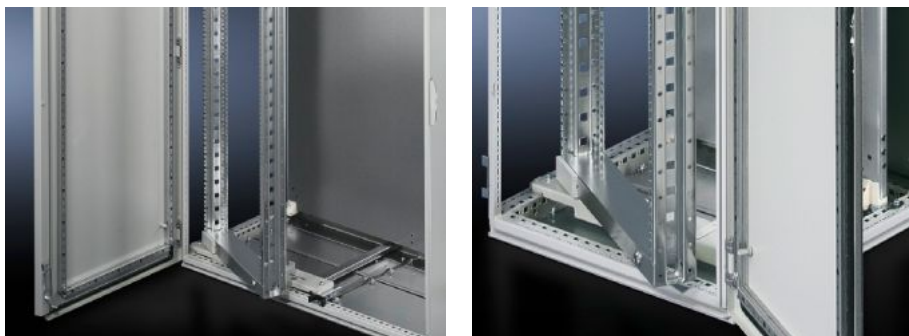

# SR 2345.700 - Bastidor móvil, grande, sin pantalla para armarios TS, VX SE de 600 y 1200 mm de ancho

Para armarios de 600 mm y 1200 mm de ancho, 22 - 45 alt.rack, sin pantalla, para montaje de componentes de 482,6 mm (19").

## Características

Referencia	SR 2345.700
Descripción producto	Para el montaje de componentes de 482,6 mm (19").
Material	Chapa de acero
Superficie	Galvanizada
Unidad de envase	Incl. aldabilla con bombín de doble paletón Material para la fijación al juego de montaje
Observación para el montaje	Según la posición de montaje se precisan chasis de sistema TS 23 x 73 mm o chasis de sistema TS 17 x 73 mm
Observación	Para más posibilidades de equipamiento ver "Técnica en detalle"
Adecuado para	Tipo de armario: TS Anchura: = 600 mm = 1.200 mm Altura: ≥ 2.200 mm
Unidades de altura	45 UA
Adecuado para tipo de armario	TS
Unidad de embalaje	1 pza(s).
Peso/UE	14.66 kg