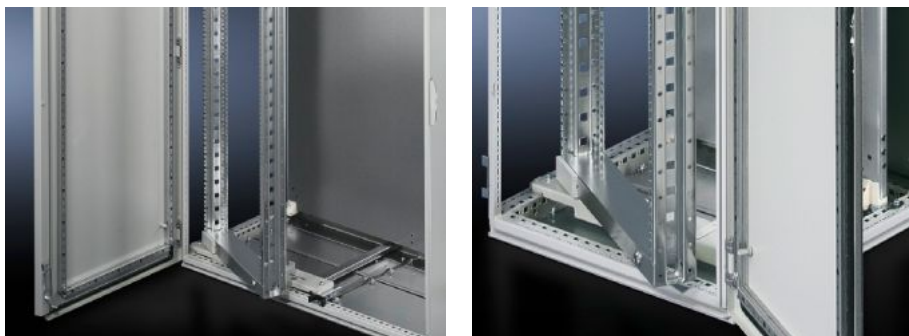

IT INFRASTRUCTURE

SOFTWARE & SERVICES

FRIEDHELM LOH GROUP

SR 2336.700 - Bastidor móvil, grande, sin pantalla para armarios TS, VX SE de 600 y 1200 mm de ancho

Para armarios de 600 mm y 1200 mm de ancho, 22 - 45 alt.rack, sin pantalla, para montaje de componentes de 482,6 mm (19").

Características

| | |
|-------------------------------|------------------------------------------------------------------------------------------------------------|
| Referencia | SR 2336.700 |
| Descripción producto | Para el montaje de componentes de 482,6 mm (19"). |
| Material | Chapa de acero |
| Superficie | Galvanizada |
| Unidad de envase | Incl. aldabilla con bombín de doble paletón Material para la fijación al juego de montaje |
| Observación para el montaje | Según la posición de montaje se precisan chasis de sistema TS 23 x 73 mm o chasis de sistema TS 17 x 73 mm |
| Observación | Para más posibilidades de equipamiento ver "Técnica en detalle" |
| Adecuado para | Tipo de armario: TS Anchura: = 600 mm = 1.200 mm Altura: \geq 1.800 mm |
| Unidades de altura | 36 UA |
| Adecuado para tipo de armario | TS |
| Unidad de embalaje | 1 pza(s). |
| Peso/UE | 12.7 kg |