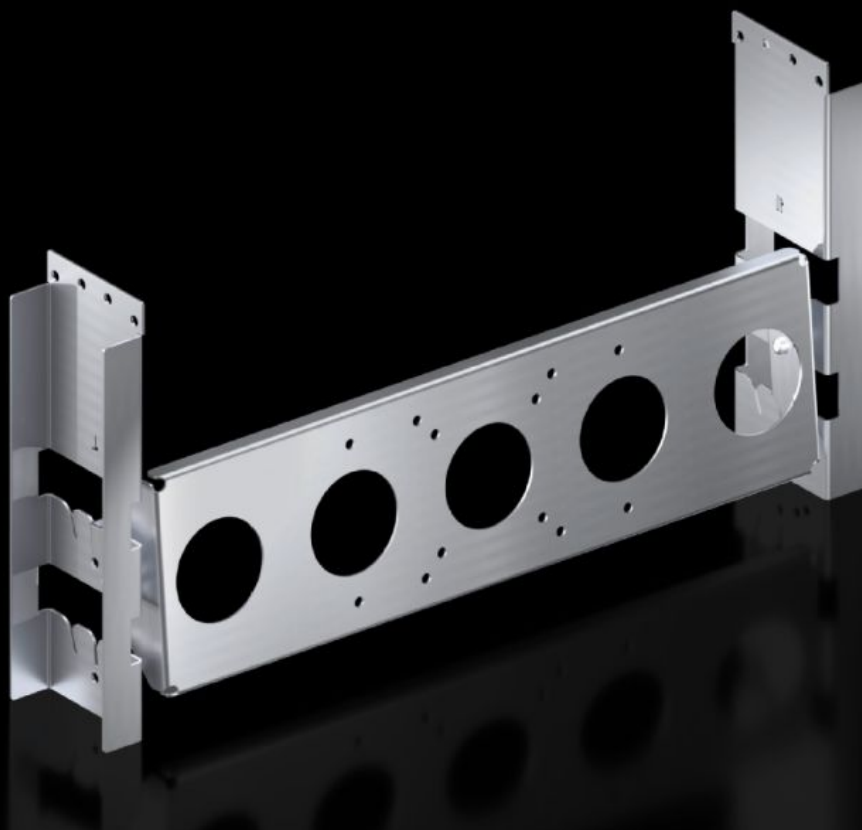

Rittal – The System.

Faster – better – everywhere.

SM 2383.060 Monitor bracket

Состояние: 16.07.2024 (Источник: rittal.com/kz-ru)

ENCLOSURES

POWER DISTRIBUTION

CLIMATE CONTROL

IT INFRASTRUCTURE

SOFTWARE & SERVICES

FRIEDHELM LOH GROUP