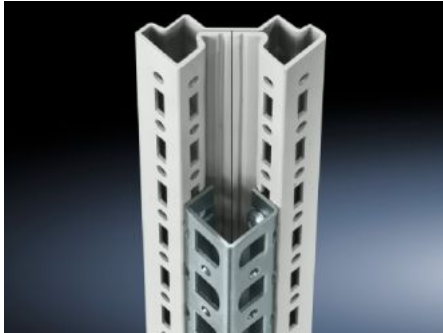

IT INFRASTRUCTURE

SOFTWARE & SERVICES

FRIEDHELM LOH GROUP

TS 8800.300 - 어댑터 레일 PS 호환용

수직 TS 인클로저 섹션에 조립 PS 마운팅 레일 PS 마운팅 새시, PS 시스템 새시와의 호환성 구현용

특징

주문 번호	TS 8800.300
제품 설명	다음과의 호환성을 위해: PS 천공 레일 23 x 23mm, PS 장착 플랜지가 없는 천공 섹션 23 x 73mm, PS 장착 플랜지가 있는 천공 섹션 23 x 73mm.
재료	강판
표면 처리	아연도금
제공 범위	조립 스크루 포함
설치 옵션	수직 TS, VX SE 인클로저 섹션에 설치 수평 VX SE 인클로저 섹션 상단부 쪽에 설치
적합한:	인클로저 유형: TS 높이: = 2,000 mm
포장 단위	4 개
중량/개수	4.252 kg
순 중량	4.052
총 무게	4.252
관세 번호	73269098