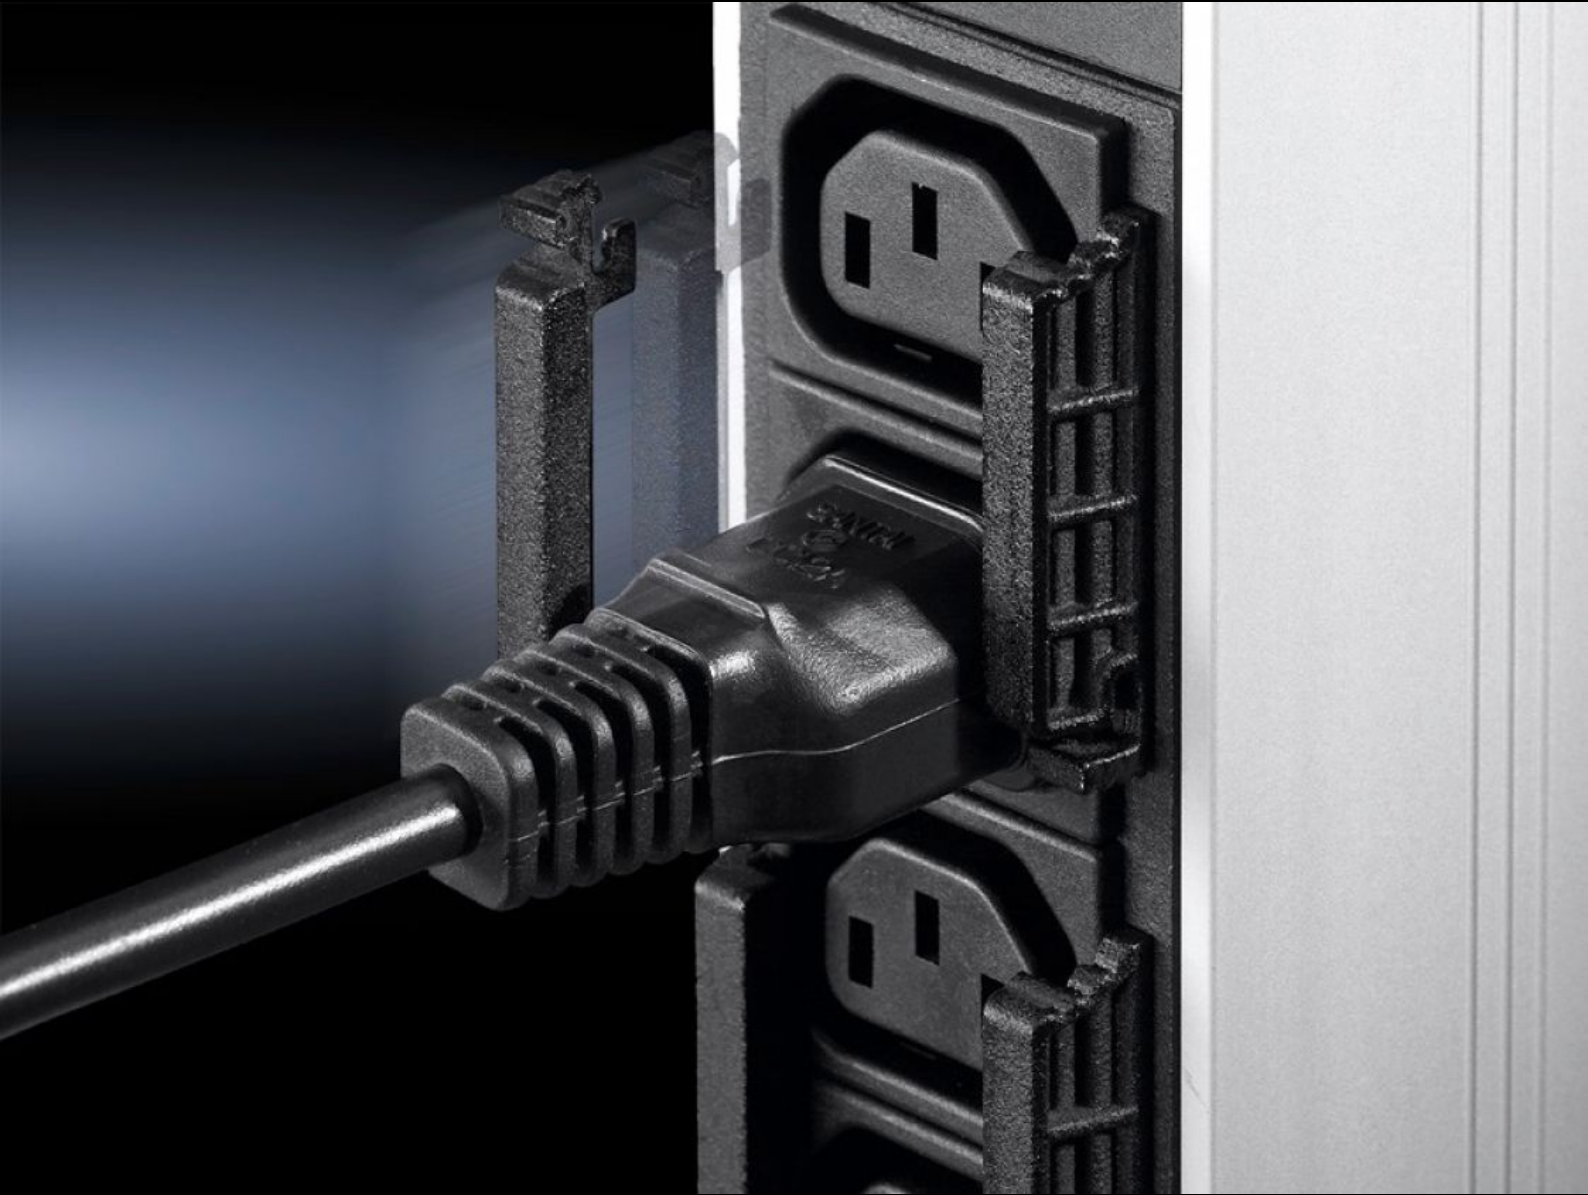

Rittal – The System.

Faster – better – everywhere.

DK 7856.013

케이블 잠금장치 PSM

상태: 2024. 10. 19 (원천: rittal.com/kr-ko)

ENCLOSURES

POWER DISTRIBUTION

CLIMATE CONTROL

IT INFRASTRUCTURE

SOFTWARE & SERVICES

FRIEDHELM LOH GROUP

DK 7856.013 - 케이블 잠금장치 PSM EN 60 320 C13 커넥터 구조의 모든 모듈용

전원 공급이 의도하지 않게 중단되지 않도록 단말장치의 모든 연결 케이블 보호

특징

주문 번호	DK 7856.013
제품 설명	최종 장치의 모든 연결 케이블이 뜻하지 않게 전원에서 분리되는 사태를 이를 통해 막을 수 있습니다. 2개의 케이블에는 2개의 잠금 바 필요.
참고 사항	연결 케이블 7856.014를 사용하는 경우에만 최적의 잠금 기능을 기대할 수 있음
포장 단위	20 개
중량/개수	0.06 kg
순 중량	0.02
총 무게	0.048
관세 번호	85444290
EAN	4028177519121
ETIM 7.0	EC002620
ECLASS 8.0	27189261