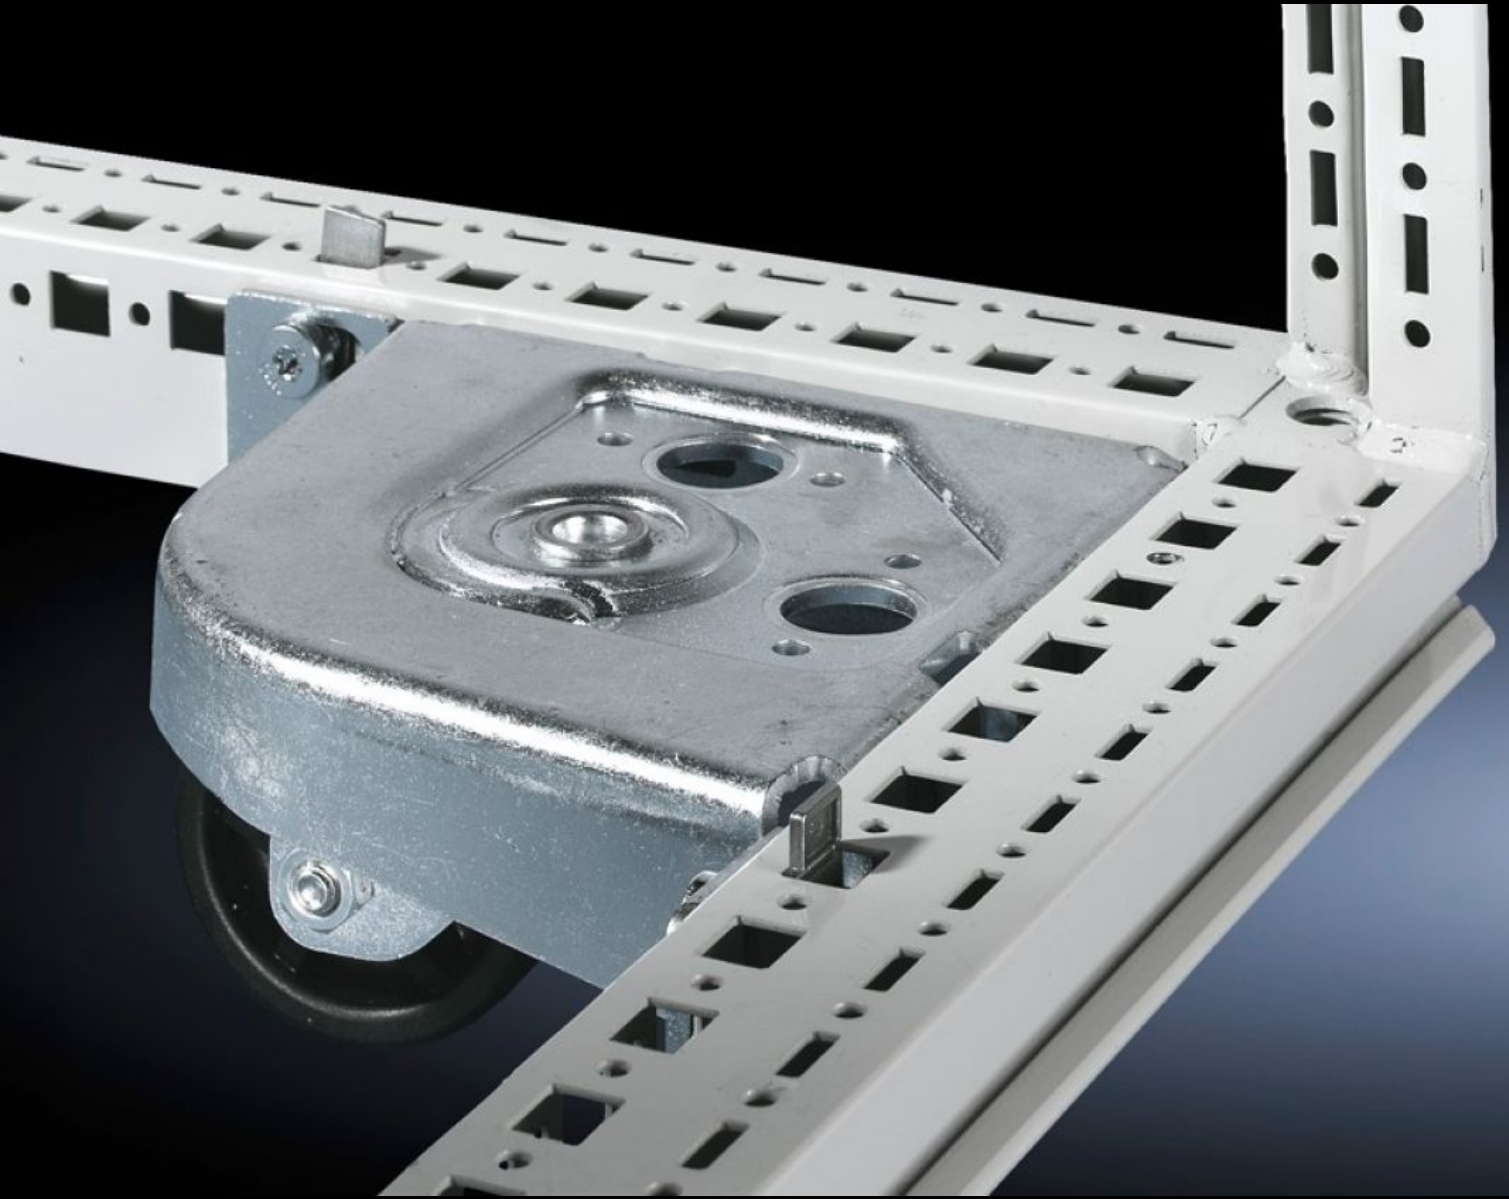

Rittal – The System.

Faster – better – everywhere.

DK 7825.900

운반 키트

상태: 2024. 9. 27 (원천: rittal.com/kr-ko)

ENCLOSURES

POWER DISTRIBUTION

CLIMATE CONTROL

IT INFRASTRUCTURE

SOFTWARE & SERVICES

FRIEDHELM LOH GROUP