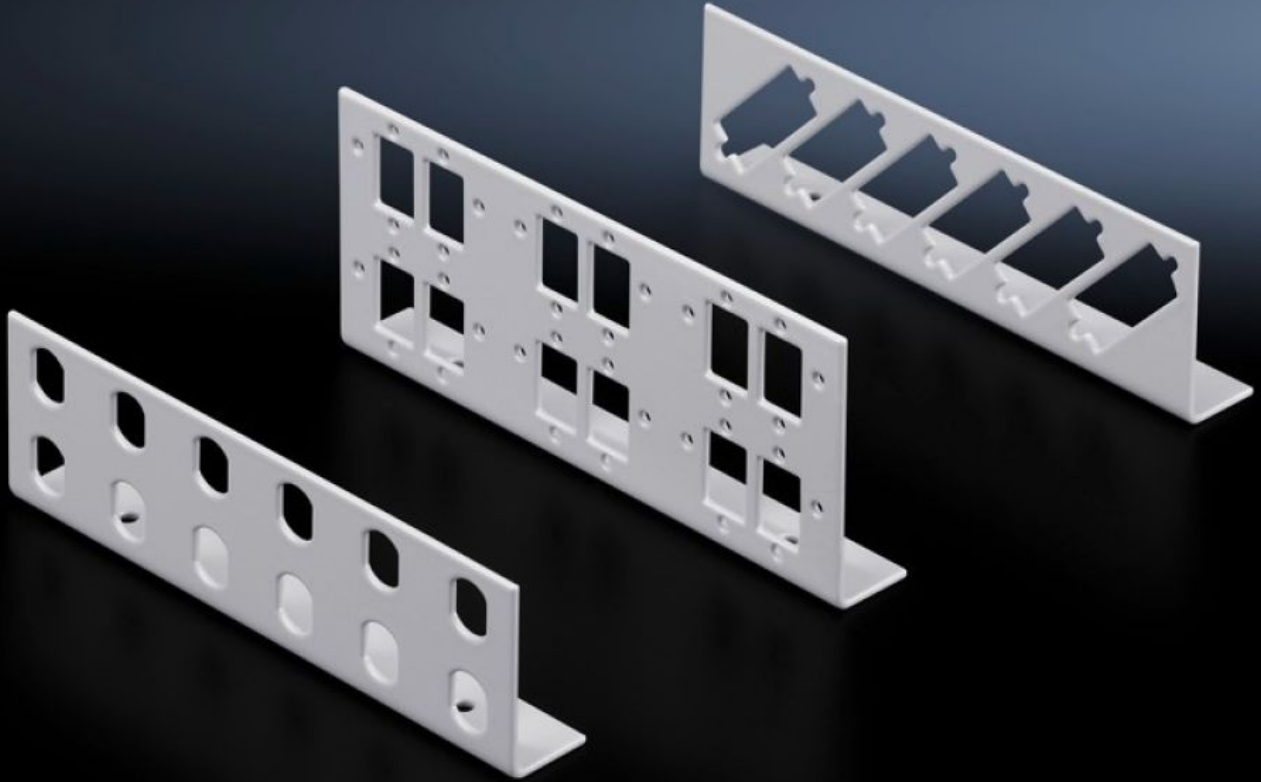

Rittal – The System.

Faster – better – everywhere.

DK 7462.000

광케이블 소형 배전 인클로저용 패치 패널

상태: 2024. 9. 27 (원천: rittal.com/kr-ko)

ENCLOSURES

POWER DISTRIBUTION

CLIMATE CONTROL

IT INFRASTRUCTURE

SOFTWARE & SERVICES

FRIEDHELM LOH GROUP

DK 7462.000 - 광케이블 소형 배전 인클로저용 패치 패널

ST, SC, E-2000 및 E-2000 Duplex 커플링용 광케이블 소형 배전 인클로저 패치 패널.

특징

주문 번호	DK 7462.000
제품 설명	광케이블 소형 분배기의 개별 설치를 위해 여러 가지 커넥터 유형의 다양한 패치 패널이 제공됨.
재료	강판
색상	RAL 7035
제공 범위	패치 패널 조립 부품
Number of patch panels per enclosure (max.)	2
기본 재료	강판
광케이블 커플링용	ST
설치 자리 개수	싱글: 12
포장 단위	2 개
중량/개수	0.17 kg
순 중량	0.152
총 무게	0.169
PCF/PU (Cradle-to-Gate)	0.6 kg CO2 eq (Cat B)
Note on the PCF class	Category B: PCF value (cradle-to-gate) approximated based on product weight and self-declared
관세 번호	94039910