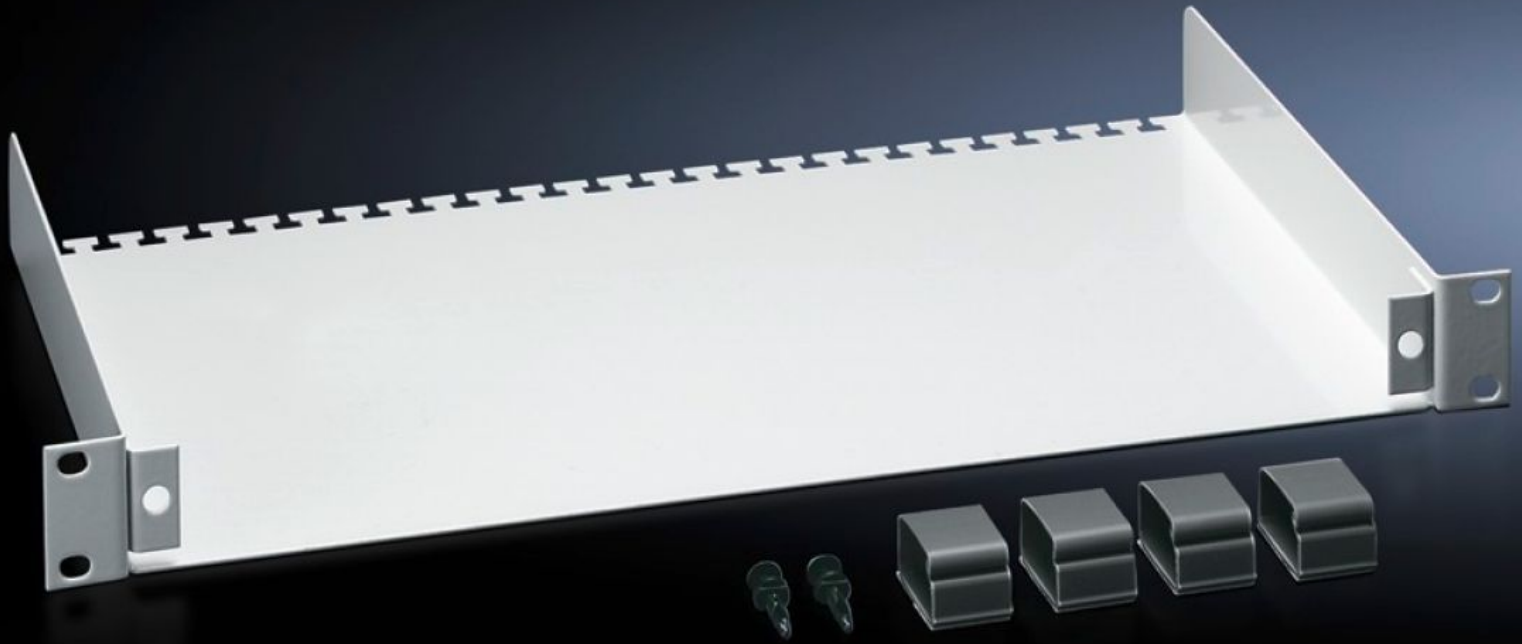

Rittal – The System.

Faster – better – everywhere.

DK 7241.500

광케이블 브레이크아웃 박스, 1U

상태: 2024. 10. 19 (원천: rittal.com/kr-ko)

ENCLOSURES

POWER DISTRIBUTION

CLIMATE CONTROL

IT INFRASTRUCTURE

SOFTWARE & SERVICES

FRIEDHELM LOH GROUP

DK 7241.500 - 광케이블 브레이크아웃 박스, 1U

스플라이스 카세트 수용용, 광케이블 브레이크아웃 케이블을 스플라이스 없이 배선하기 위해 사용

특징

주문 번호	DK 7241.500
제품 설명	브레이크아웃 광케이블을 스플라이스 없이 배선하기 위한 용도. 케이블 다발은 후면의 T-머리 부분에 고정할 수 있음. 박스 내 케이블을 정렬하고 필요 이상으로 긴 케이블을 정리해서 비축할 수 있도록 자기 접착성 케이블 가이드용 고리 4개가 함께 제공됩니다.
재료	강판
색상	RAL 7035
제공 범위	브레이크아웃 박스 케이블 가이드용 고리 패치 패널용 조립 부품
설치 깊이	250 mm
높이 단위	1 U
포장 단위	1 개
중량/개수	1.684 kg
순 중량	1.5
총 무게	1.684
관세 번호	94032080
EAN	4028177221314
ETIM 7.0	EC001130
ECLASS 8.0	19170113