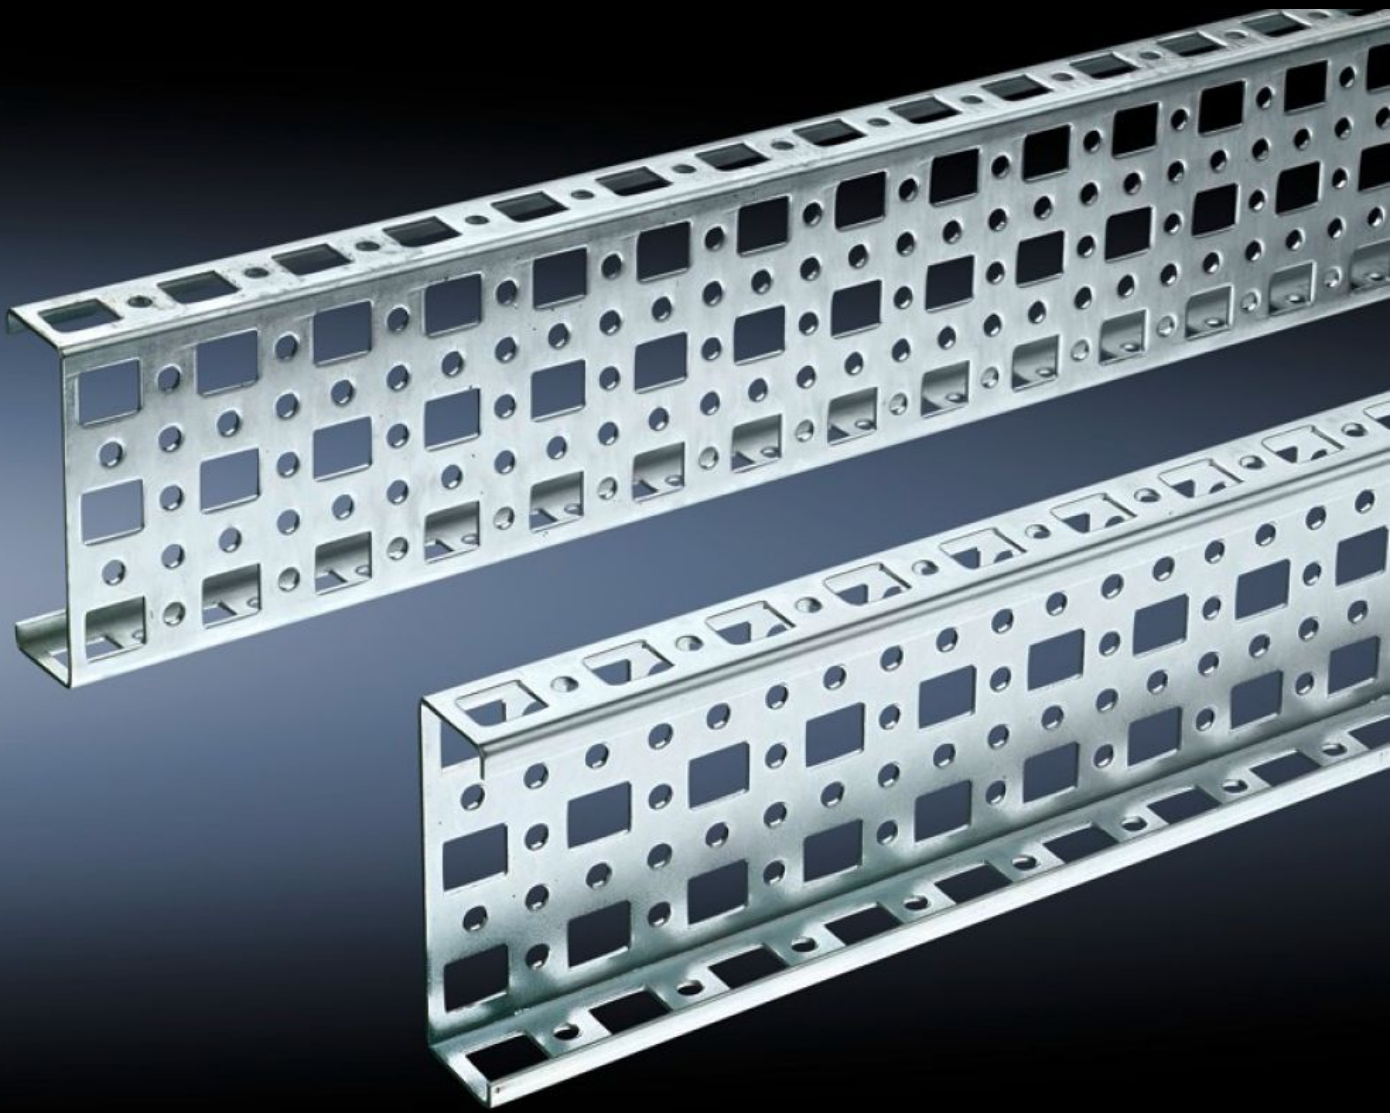

Rittal – The System.

Faster – better – everywhere.

SZ 4377.000

PS 마운팅 샐시 23 x 73mm

상태: 2024. 10. 19 (원천: rittal.com/kr-ko)

ENCLOSURES

POWER DISTRIBUTION

CLIMATE CONTROL

IT INFRASTRUCTURE

SOFTWARE & SERVICES

FRIEDHELM LOH GROUP

SZ 4377.000 - PS 마운팅 새시 23 x 73mm TS, VX SE용

콤비 브래킷 PS를 이용해 수평 및 수직 TS 인클로저 섹션에 조립하기 위해 사용

특징

주문 번호	SZ 4377.000
재료	강판
표면 처리	아연도금
길이	695 mm
설치 옵션	서포트 브래킷 TS를 통해 직접 그리고 서포트 브래킷 PS와 결합된 PS 호환용 어댑터 레일을 이용하여 수직 인클로저 섹션에 설치 서포트 브래킷 PS를 이용하여 수평 인클로저 섹션에 직접 설치
적합한:	인클로저 유형: TS VX SE Suitable for width or height or depth: 800 mm
포장 단위	4 개
중량/개수	3.132 kg
순 중량	2.908
총 무게	3.02
관세 번호	73269098
EAN	4028177100015