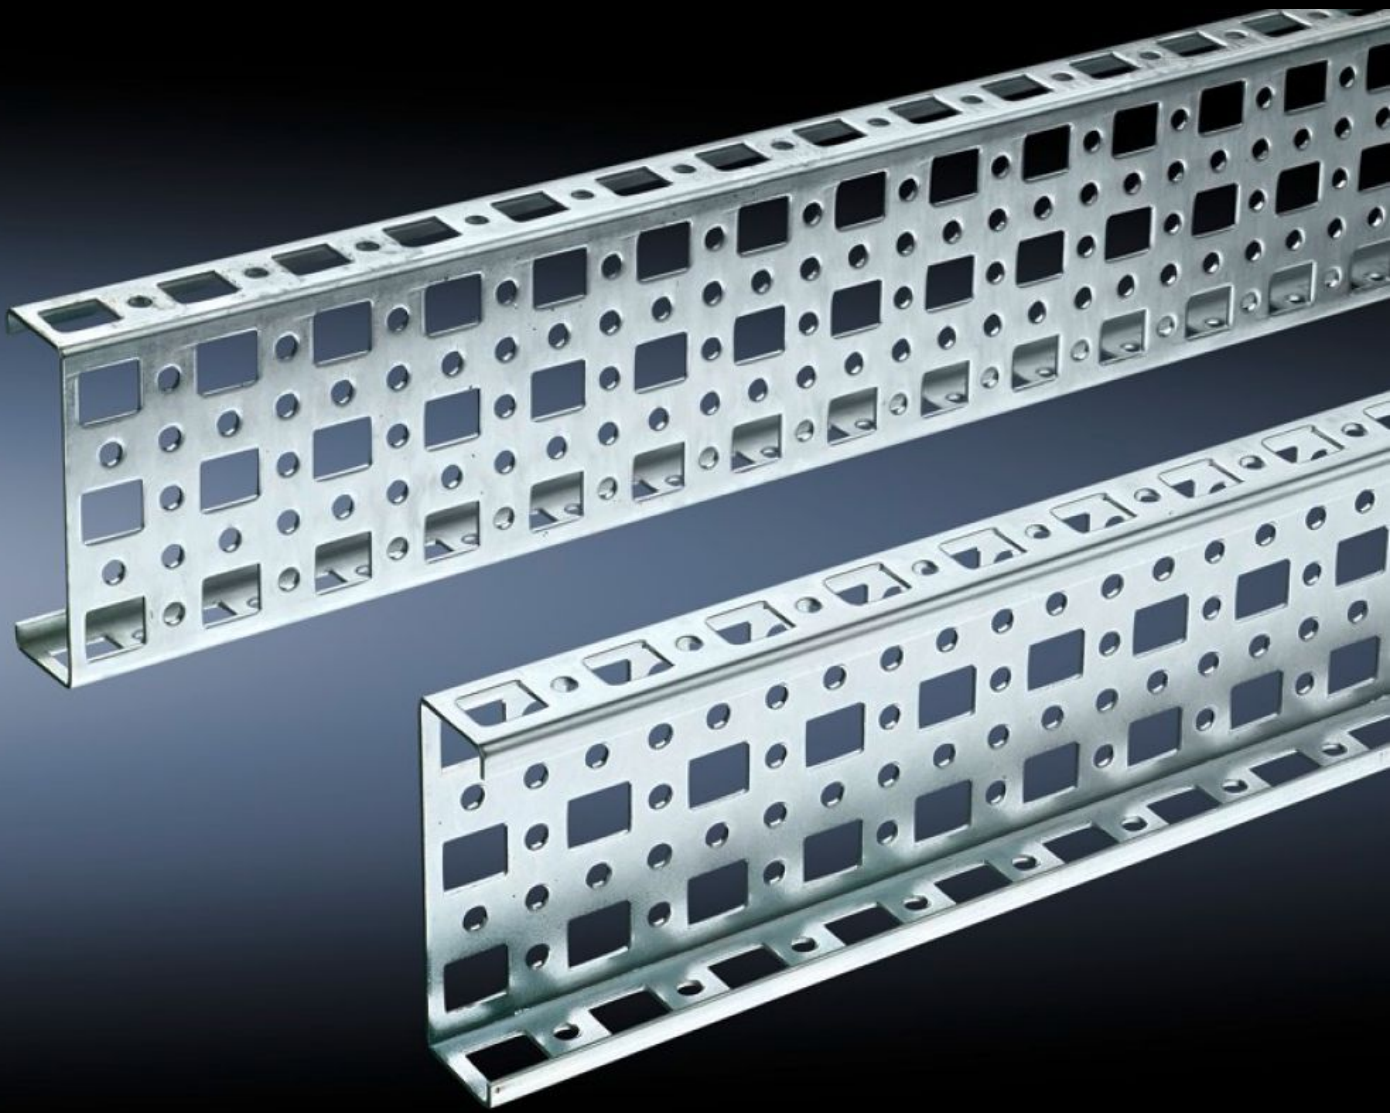

Rittal – The System.

Faster – better – everywhere.

SZ 4375.000

PS 마운팅 샐시 23 x 73mm

상태: 2024. 9. 27 (원천: rittal.com/kr-ko)

ENCLOSURES

POWER DISTRIBUTION

CLIMATE CONTROL

IT INFRASTRUCTURE

SOFTWARE & SERVICES

FRIEDHELM LOH GROUP

SZ 4375.000 - PS 마운팅 새시 23 x 73mm TS, VX SE용

콤비 브래킷 PS를 이용해 수평 및 수직 TS 인클로저 섹션에 조립하기 위해 사용

특징

주문 번호	SZ 4375.000
재료	강판
표면 처리	아연도금
길이	395 mm
설치 옵션	서포트 브래킷 TS를 통해 직접 그리고 서포트 브래킷 PS와 결합된 PS 호환용 어댑터 레일을 이용하여 수직 인클로저 섹션에 설치 서포트 브래킷 PS를 이용하여 수평 인클로저 섹션에 직접 설치
적합한:	인클로저 유형: TS VX SE Suitable for width or height or depth: 500 mm
포장 단위	4 개
중량/개수	1.728 kg
순 중량	1.4
총 무게	1.728
관세 번호	73269098
EAN	4028177099975