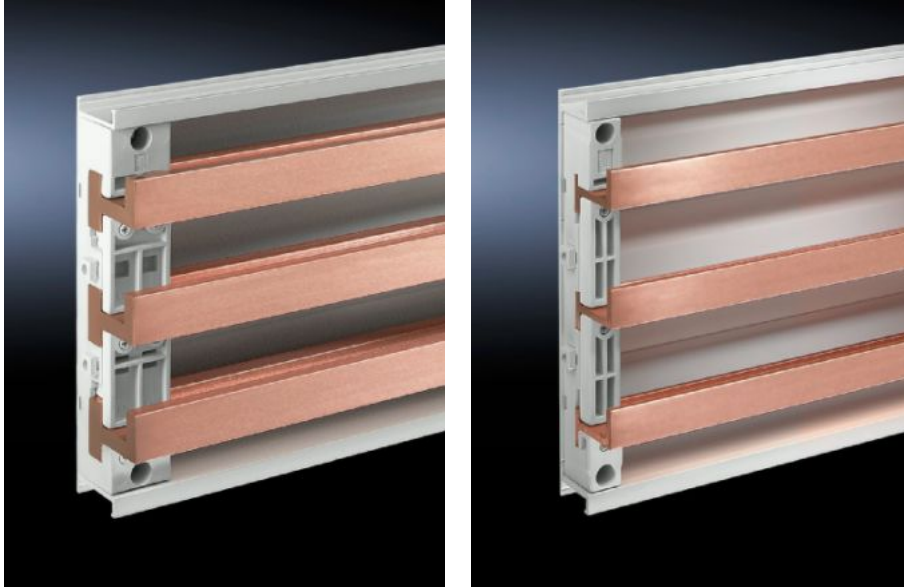

IT INFRASTRUCTURE

SOFTWARE & SERVICES

FRIEDHELM LOH GROUP

SV 3528.000 - PLS 버스바 E-Cu

길이 495 - 2400mm

특징

주문 번호	SV 3528.000
재료	E-Cu
레일 두께	10 mm
단면적	900 mm ²
길이	695 mm
참고 사항	필요로 하는 길이로 절단 가능
버스바 유형	버스바 E-Cu
버스바 시스템에 적합	PLS 1600
치수	길이: 695 mm
적합한:	폭: = 800 mm
포장 단위	3 개